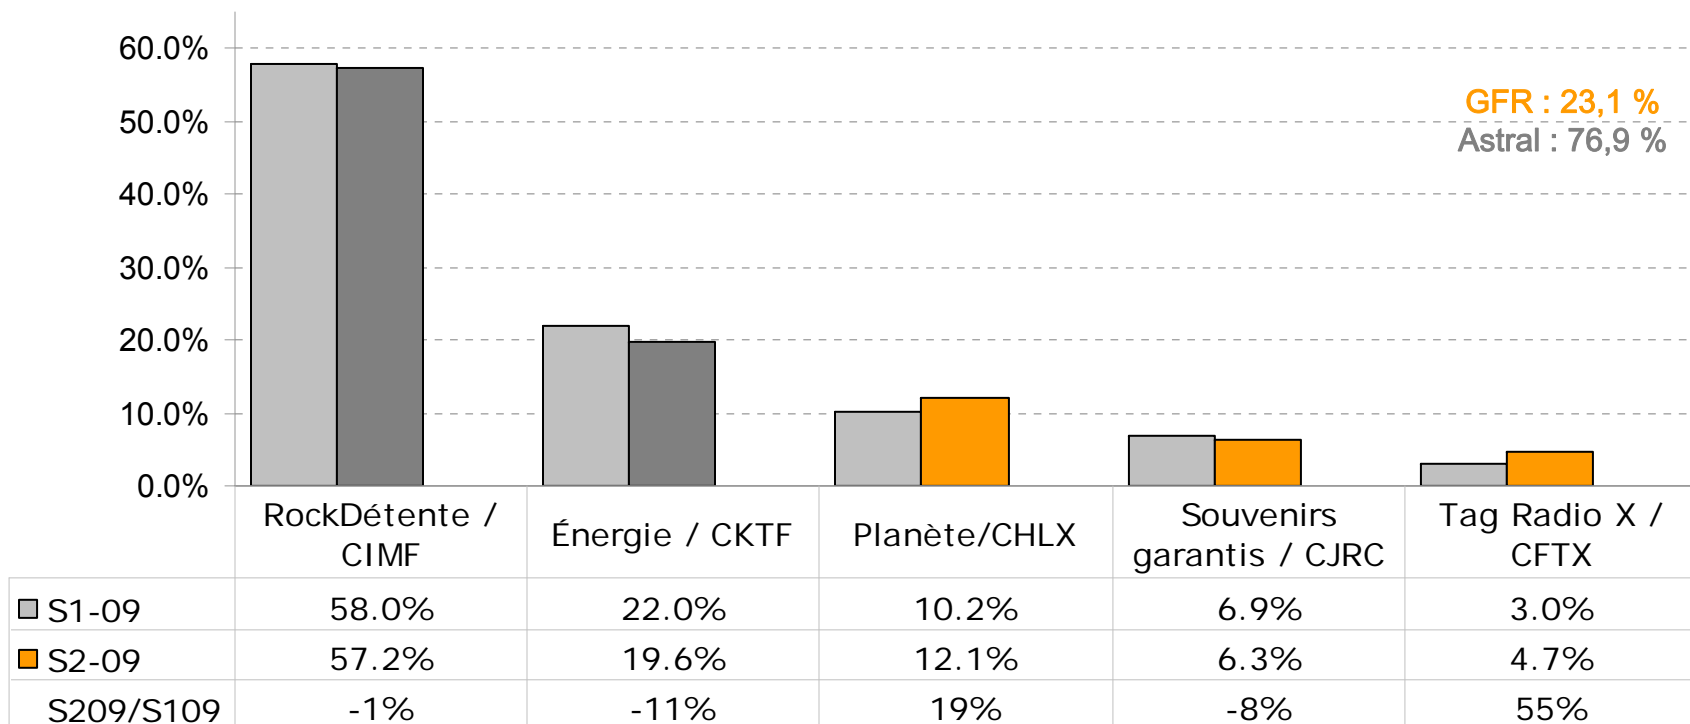

Parts de marché commerciales | Ottawa-Gatineau

Parts de marché commerciales | Ottawa-Gatineau central franco | F25-54