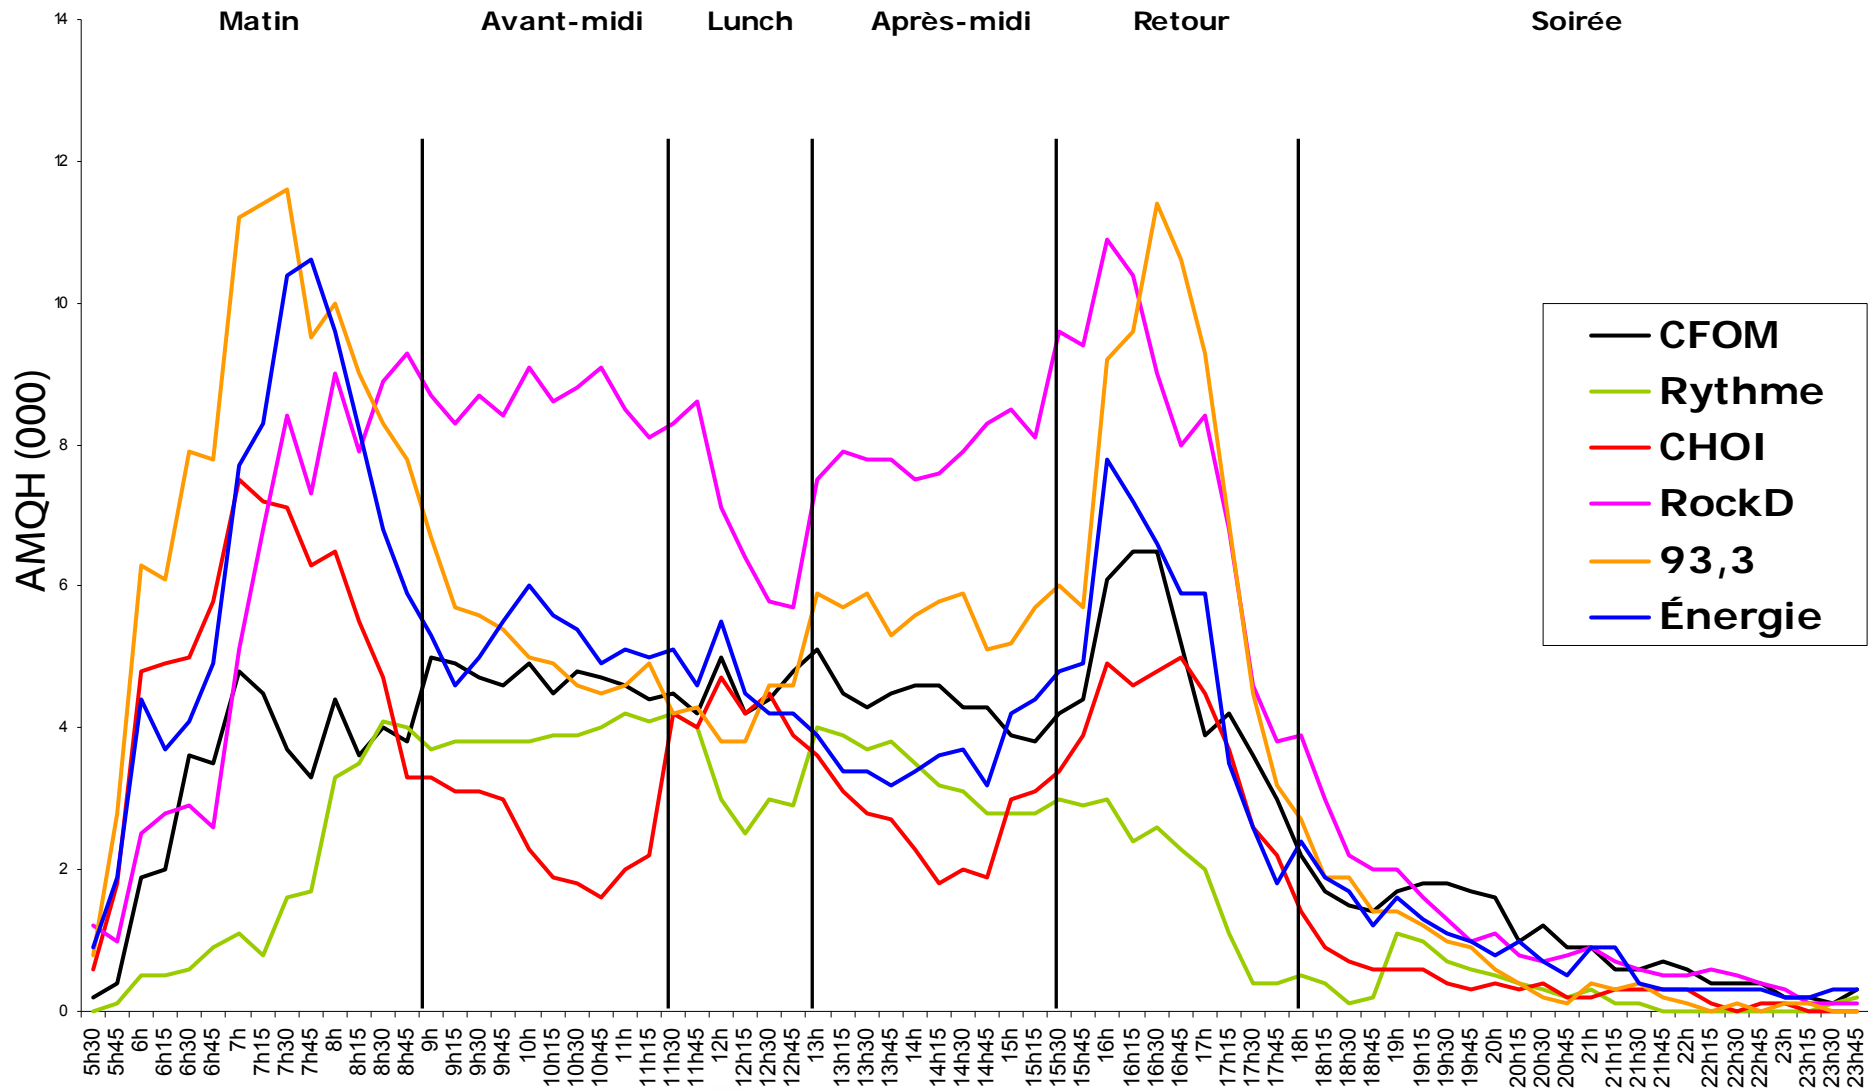

Québec | Évolution de l'auditoire par station : lundi au vendredi | A25-54

Québec | Évolution de l'auditoire par station : lundi au vendredi | F25-54

Québec | Évolution de l'auditoire par station : lundi au vendredi | H25-54