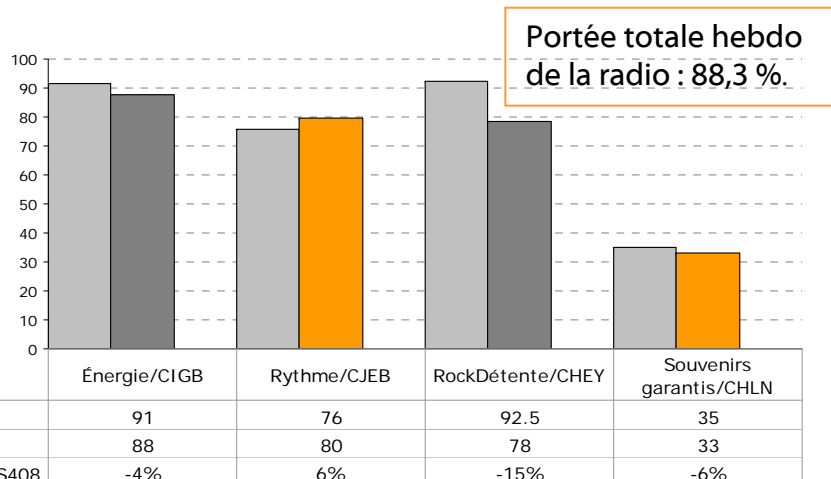

Portée totale et heures d'écoute | Trois-Rivières

Portée (000) | Rayonnement total | T12+