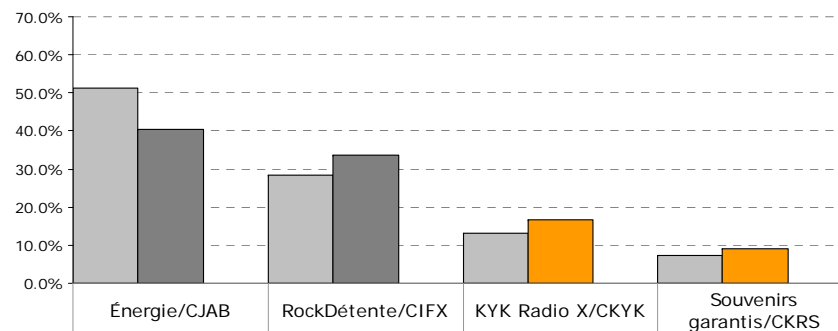

Station	S4-08	S2-09	S209/S408
Énergie/CJAB	51.3%	40.5%	-21%
RockDétente/CIFX	28.3%	33.6%	19%
KYK Radio X/CKYK	13.2%	16.7%	27%
Souvenirs garantis/CKRS	7.2%	9.2%	27%