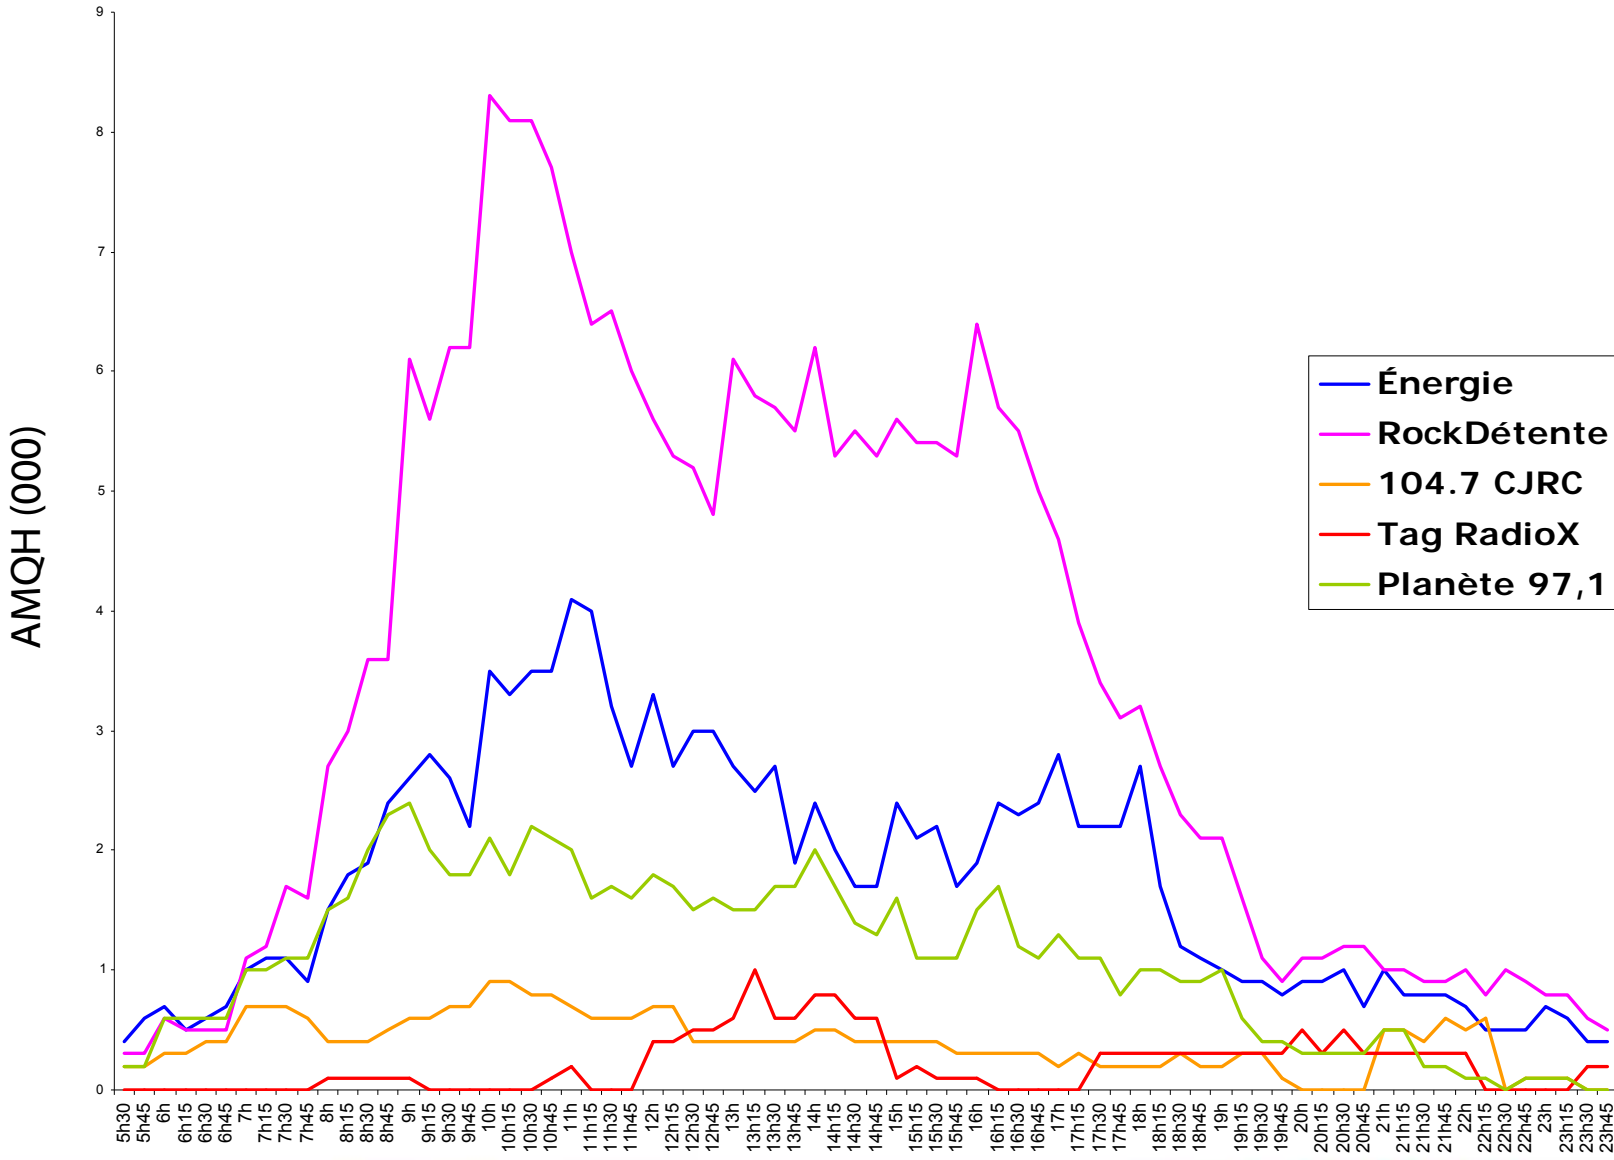

Ottawa-Gatineau | Évolution de l'auditoire par station : samedi et dimanche | A25-54