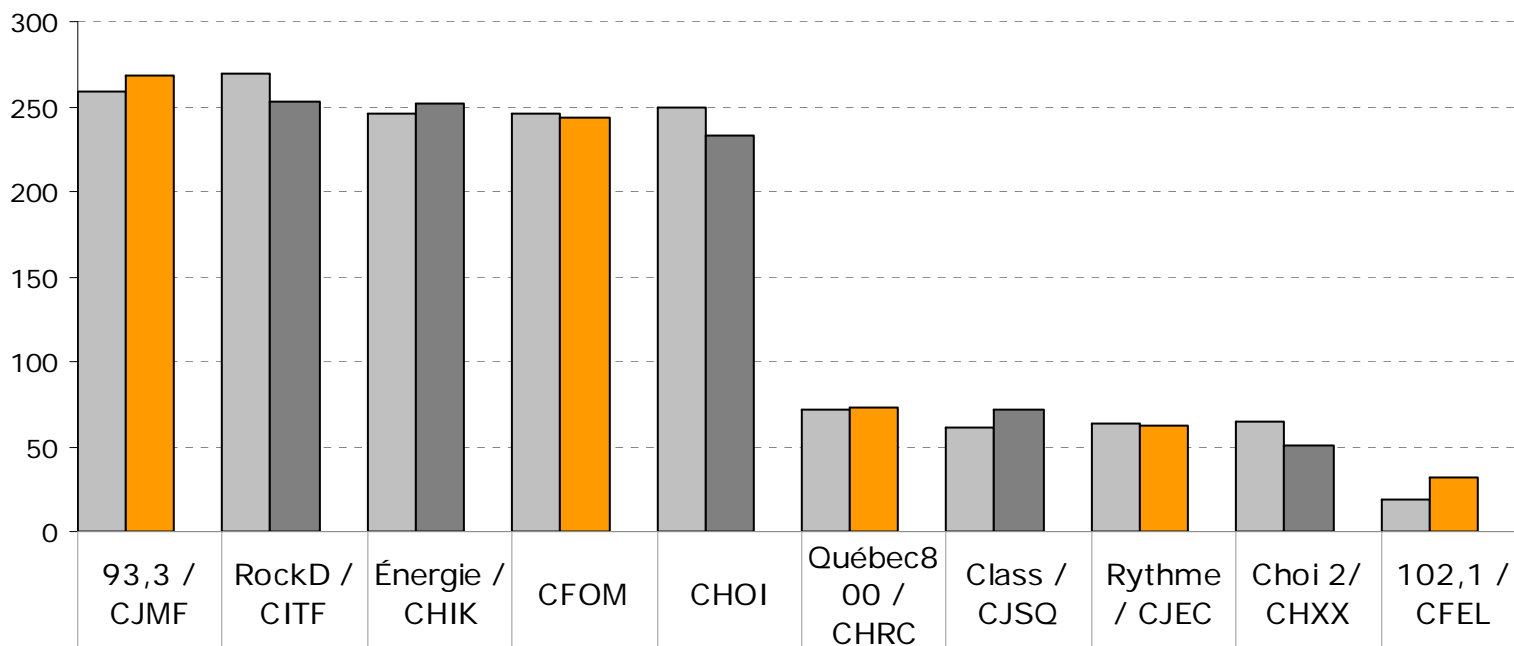

Portée totale | Québec

En moyenne par semaine, 91,7% de la population de Québec a écouté la radio.

Portée rayonnement total (000) | T12+

■ S4-08	259	270	246	245	249	72	61	63	64.6	18
■ S2-09	268	253	252	244	233	73	72	62	50.1	32
S209/S408	4%	-6%	2%	-1%	-7%	0%	18%	-2%	-22%	75%