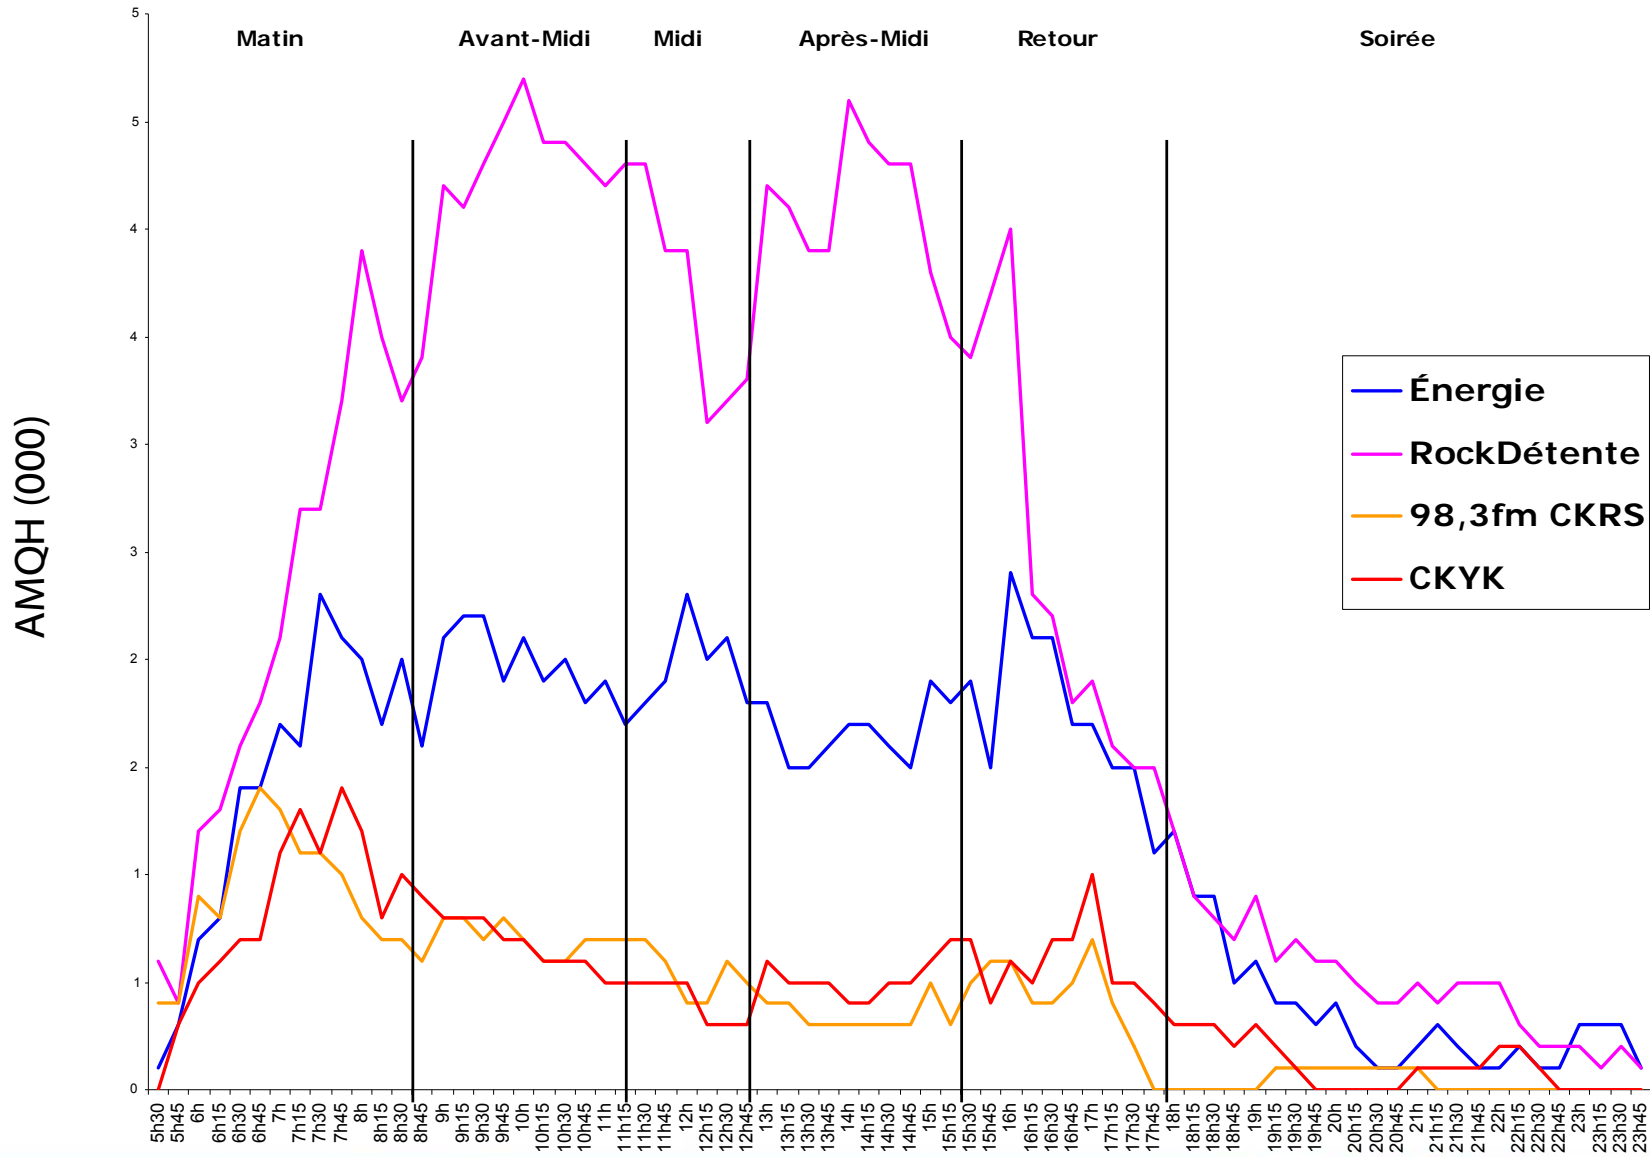

GFR : 30,2 %
Astral : 69,8 %

Saguenay | Évolution de l'écoute par station : lundi au vendredi | A25-54

Saguenay | Évolution de l'écoute par station : lundi au vendredi | F25-54

Saguenay | Évolution de l'écoute par station : lundi au vendredi | H25-54