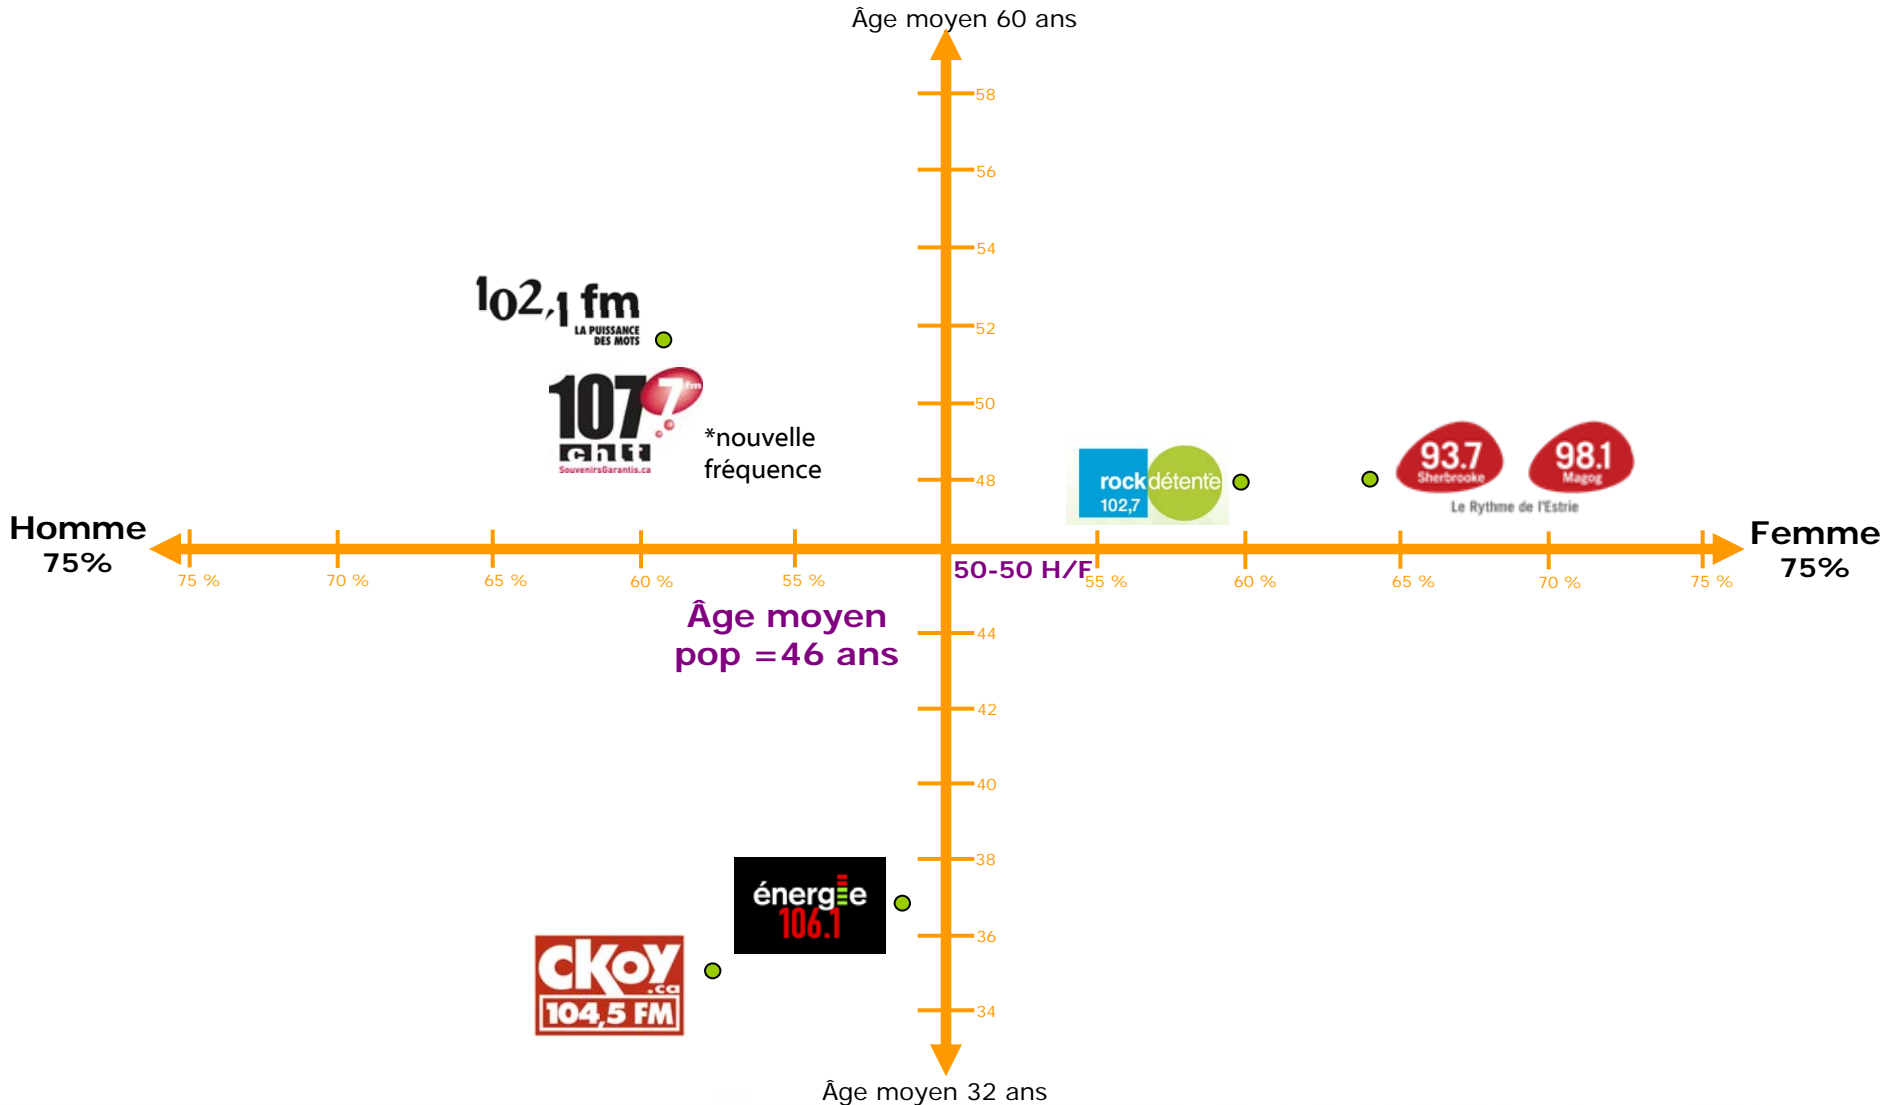

Profil des stations | Sherbrooke

A18+

Stations	Marché Sherbrooke central					Revenu familial moyen A25-54		
107,7 FM CHLT *	H 58%	F 41%	18-24 5%	25-34 14%	35-44 17%	45-54 18%	55-64 18%	69 900 \$ (i:105)
CKOY	H 57%	F 43%	18-24 23%	25-34 37%	35-44 20%	45-54 12%	55-64 3%	63 550 \$ (i:96)
Rythme FM	H 36%	F 64%	18-24 9%	25-34 14%	35-44 20%	45-54 25%	55-64 14%	64 150 \$ (i:97)
Énergie	H 52%	F 48%	18-24 18%	25-34 34%	35-44 24%	45-54 15%	55-64 6%	66 000 \$ (i:100)
RockDétente	H 40%	F 60%	18-24 8%	25-34 16%	35-44 16%	45-54 26%	55-64 20%	68 400 \$ (i:103)

* Le 107,7 (CHLT) a été lancée le 28 mars en Souvenirs Garantis, 4 sem. de sondage sur 8.

Sherbrooke central

A18+

Profil des stations selon le sexe et l'âge

Palmarès des émissions | Sherbrooke

Tous blocs horaires confondus