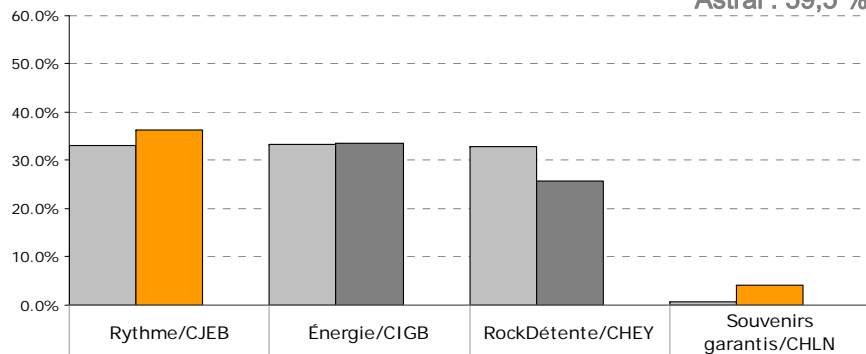

Parts de marché commerciales | Trois-Rivières

Parts de marché commerciales | Trois-Rivières central | F25-54

GFR : 40,5 %

Astral : 59,5 %

Parts de marché commerciales | Trois-Rivières central | H25-54