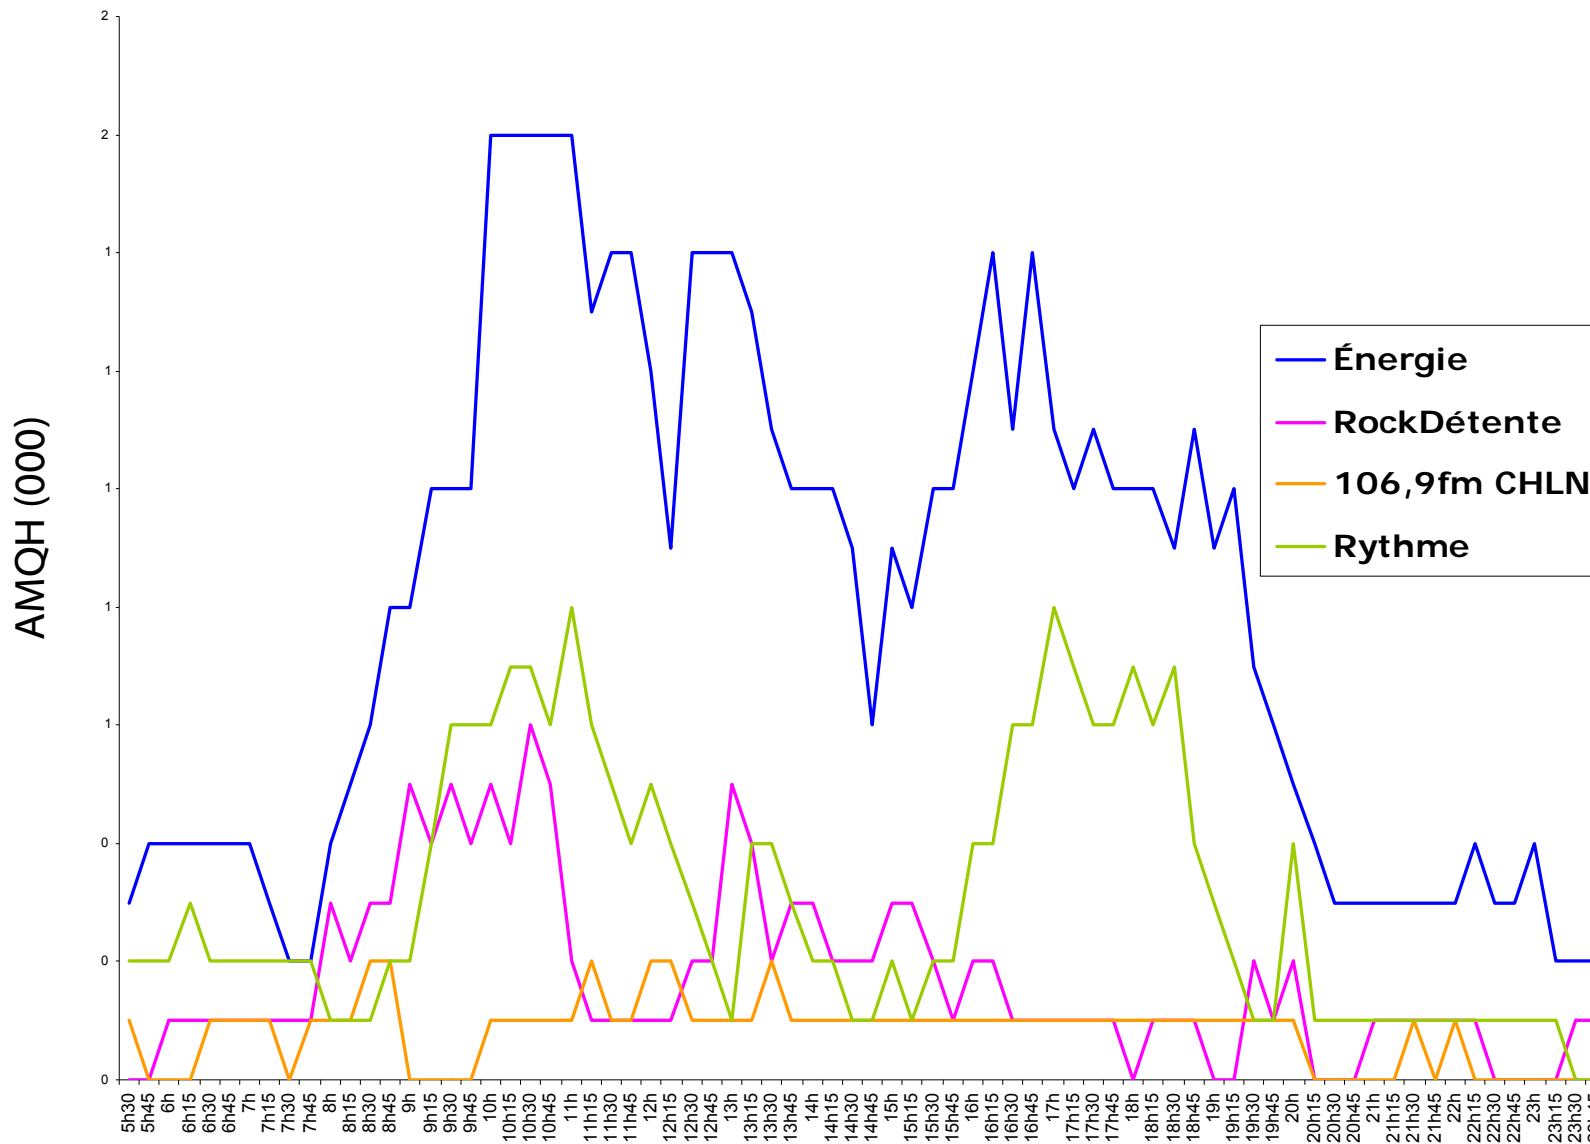

Trois-Rivières | Évolution de l'écoute par station : samedi et dimanche | H25-54