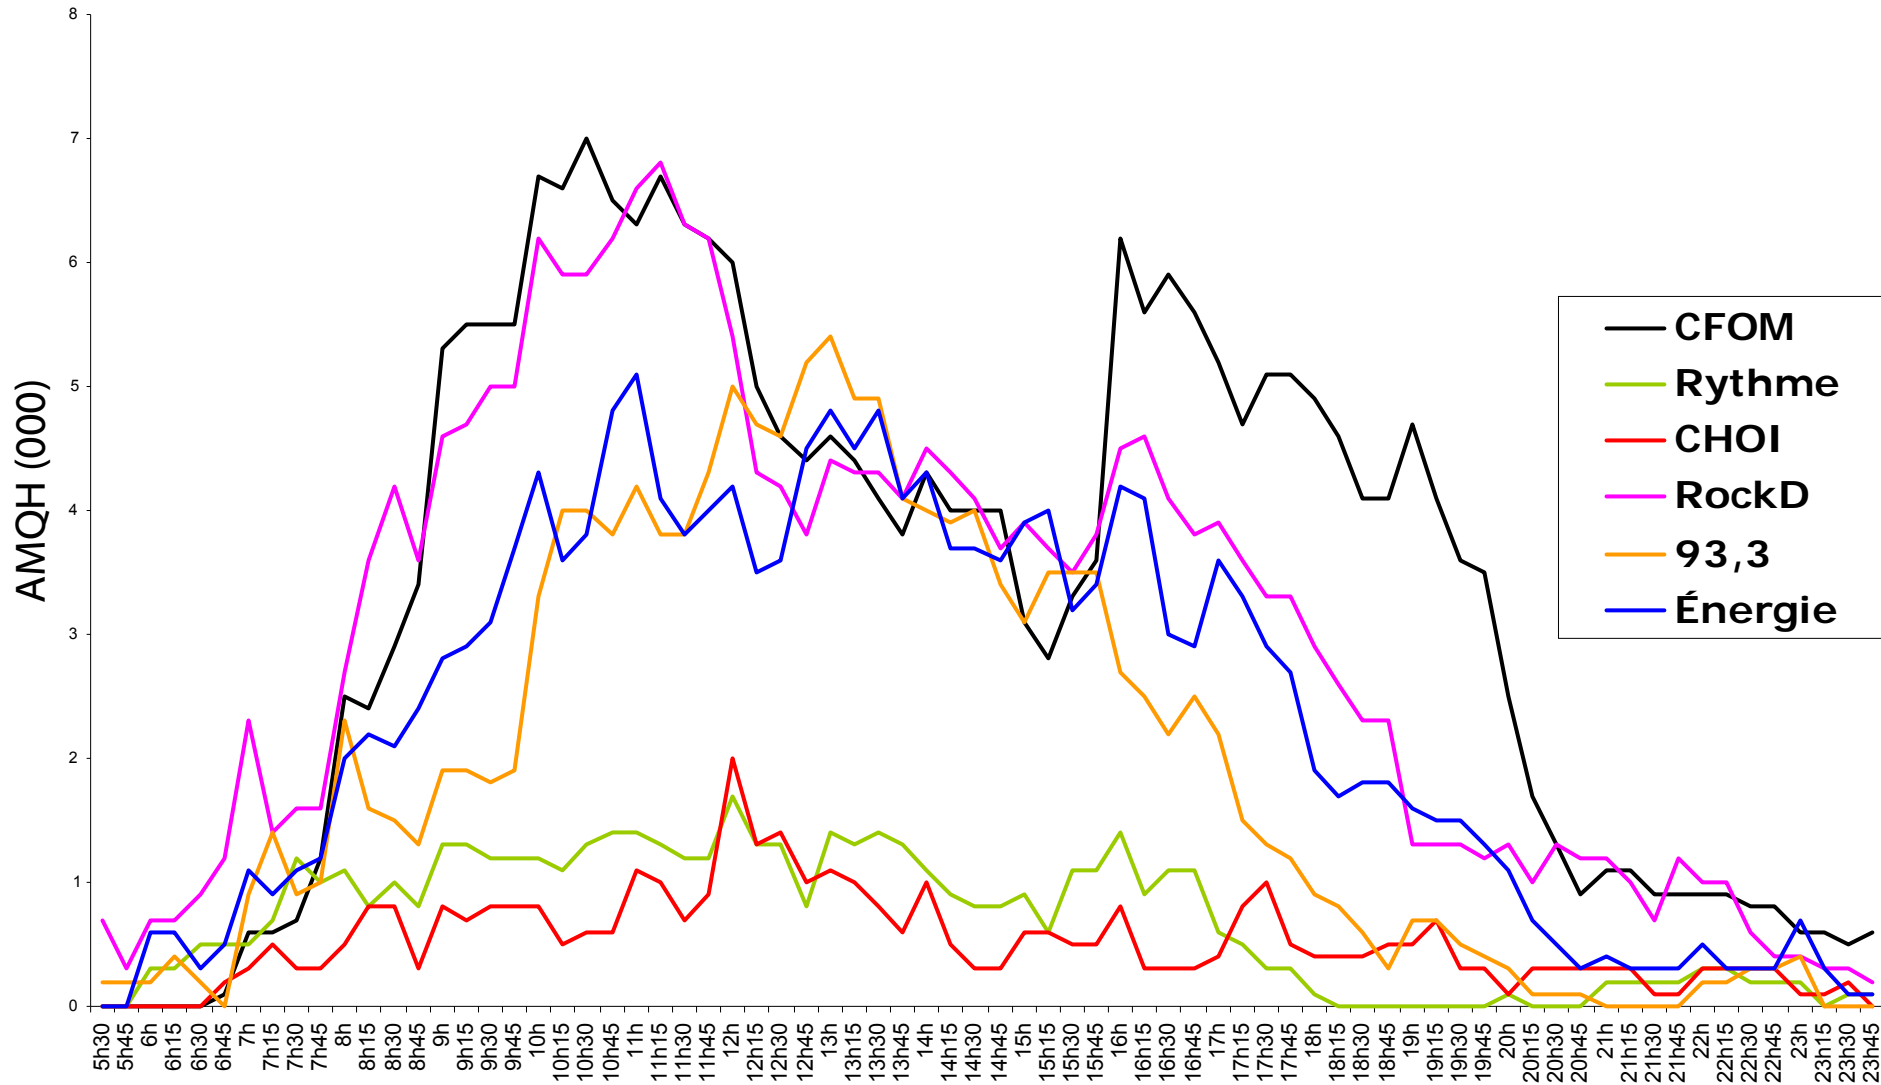

Québec | Évolution de l'auditoire par station : samedi et dimanche | F25-54