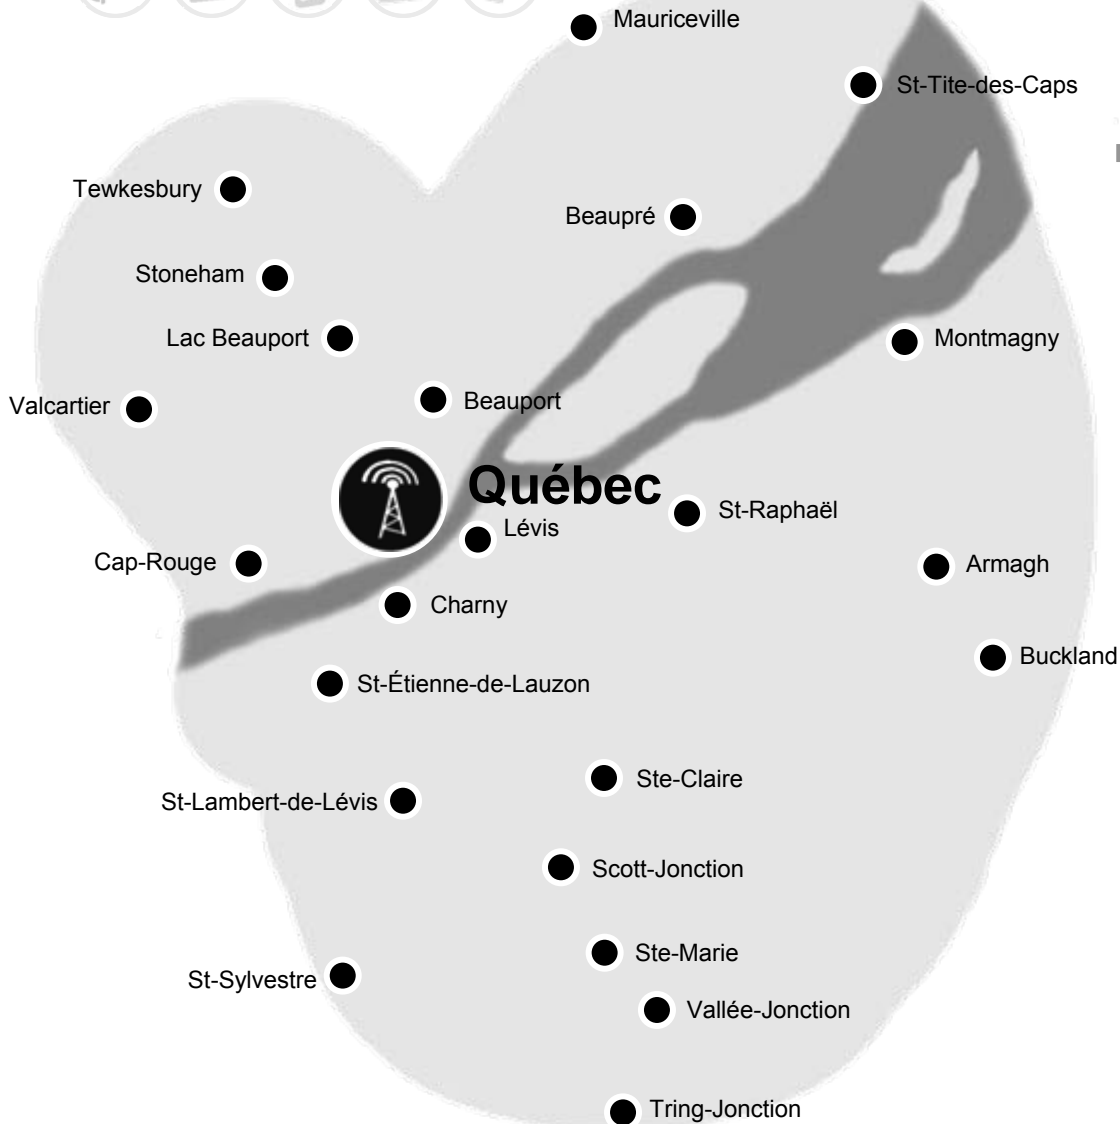

Carte de rayonnement

102,1 fm
LA RADIO
DE LA RIVE-SUD