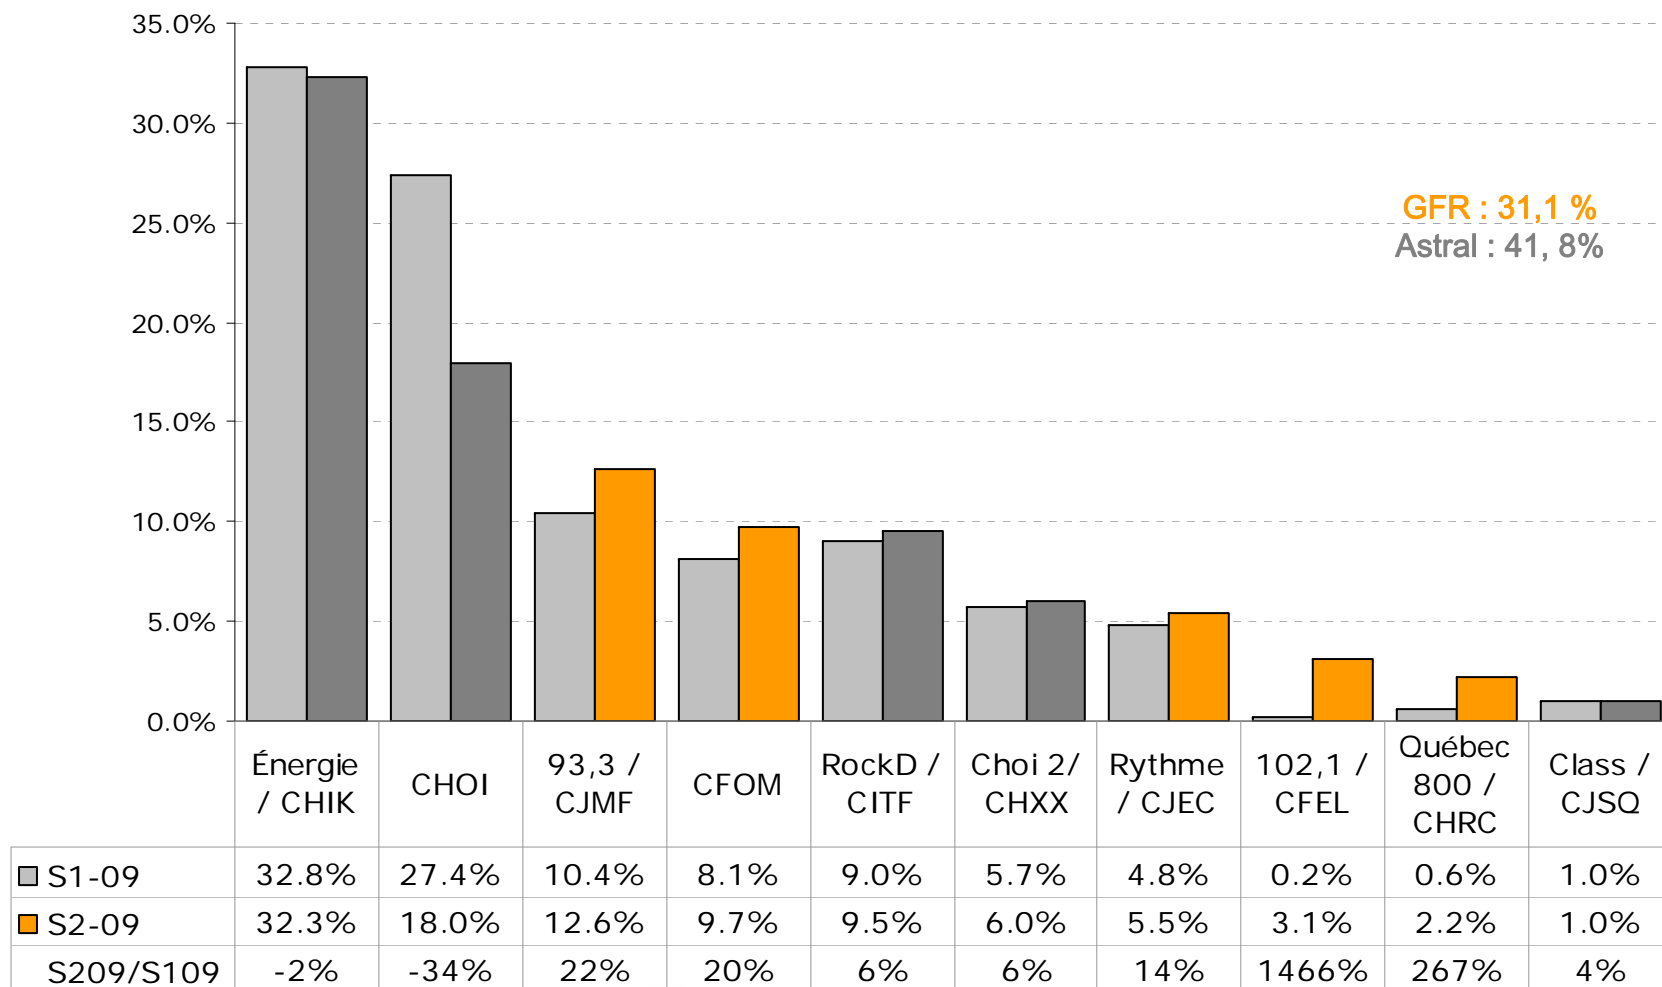

Parts de marché commerciales | Québec central

Parts de marché | Québec central | T18-34