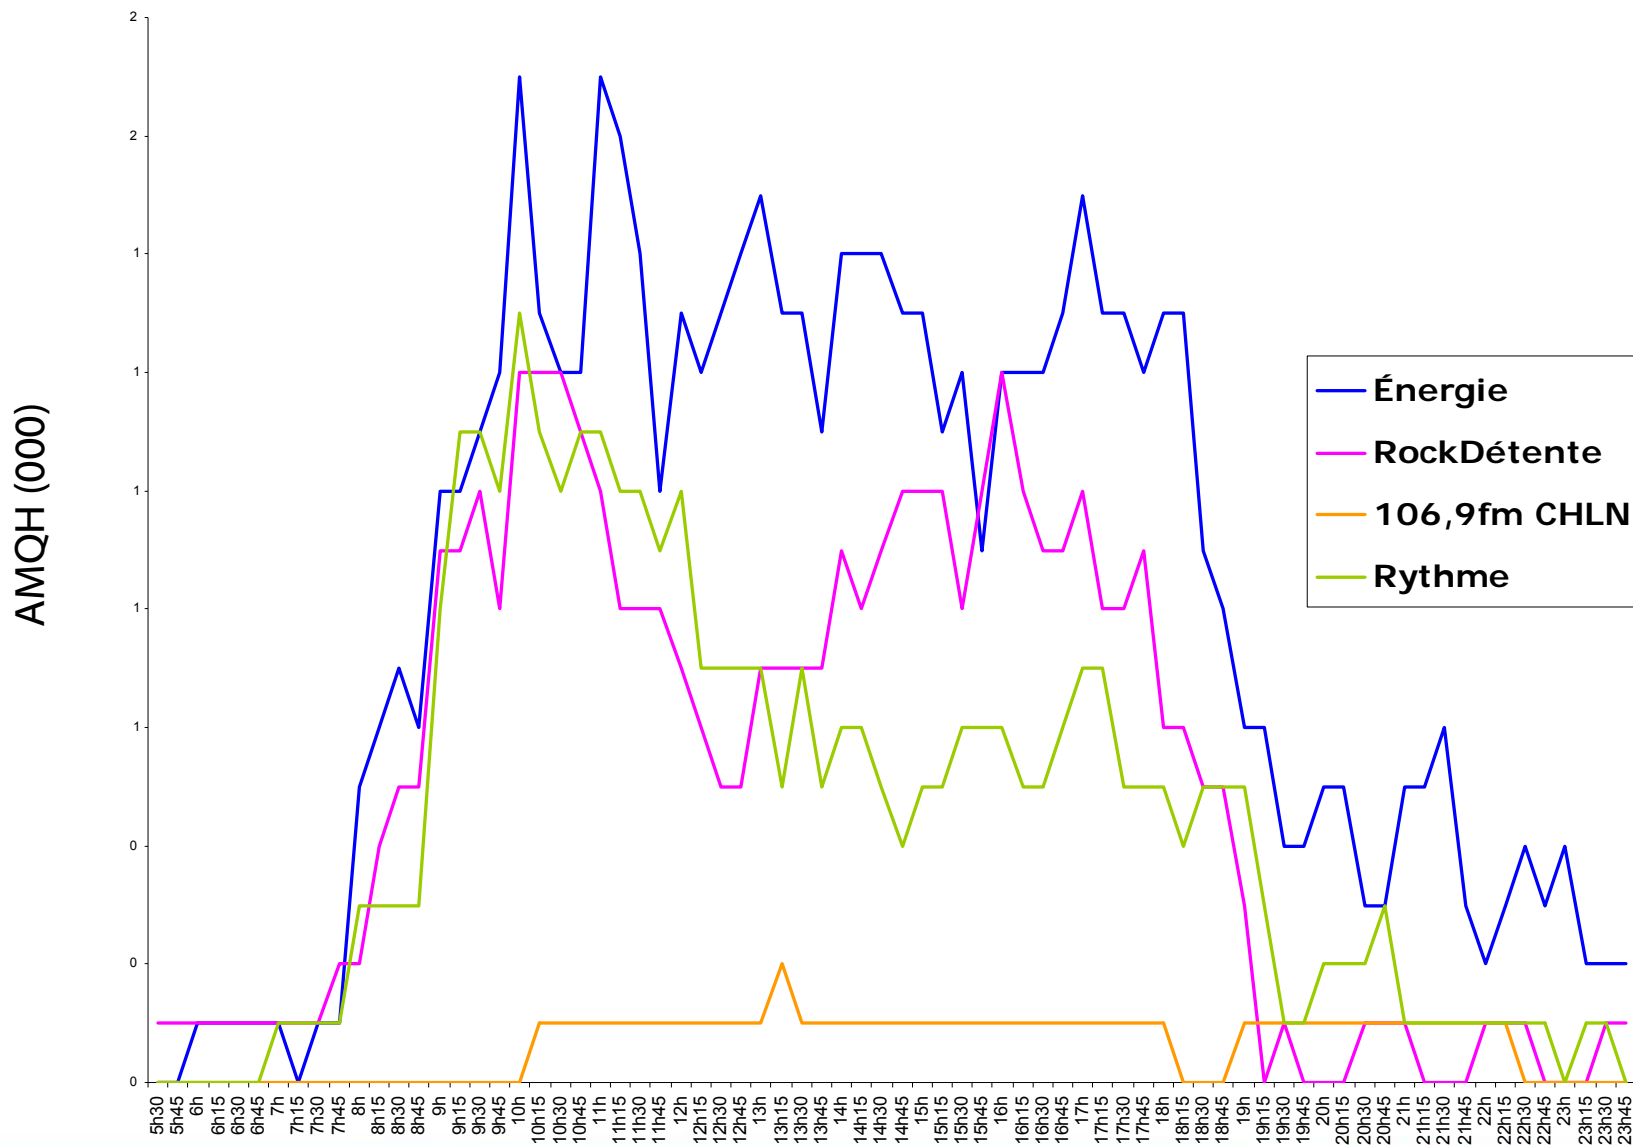

Trois-Rivières | Évolution de l'écoute par station : samedi et dimanche | F25-54