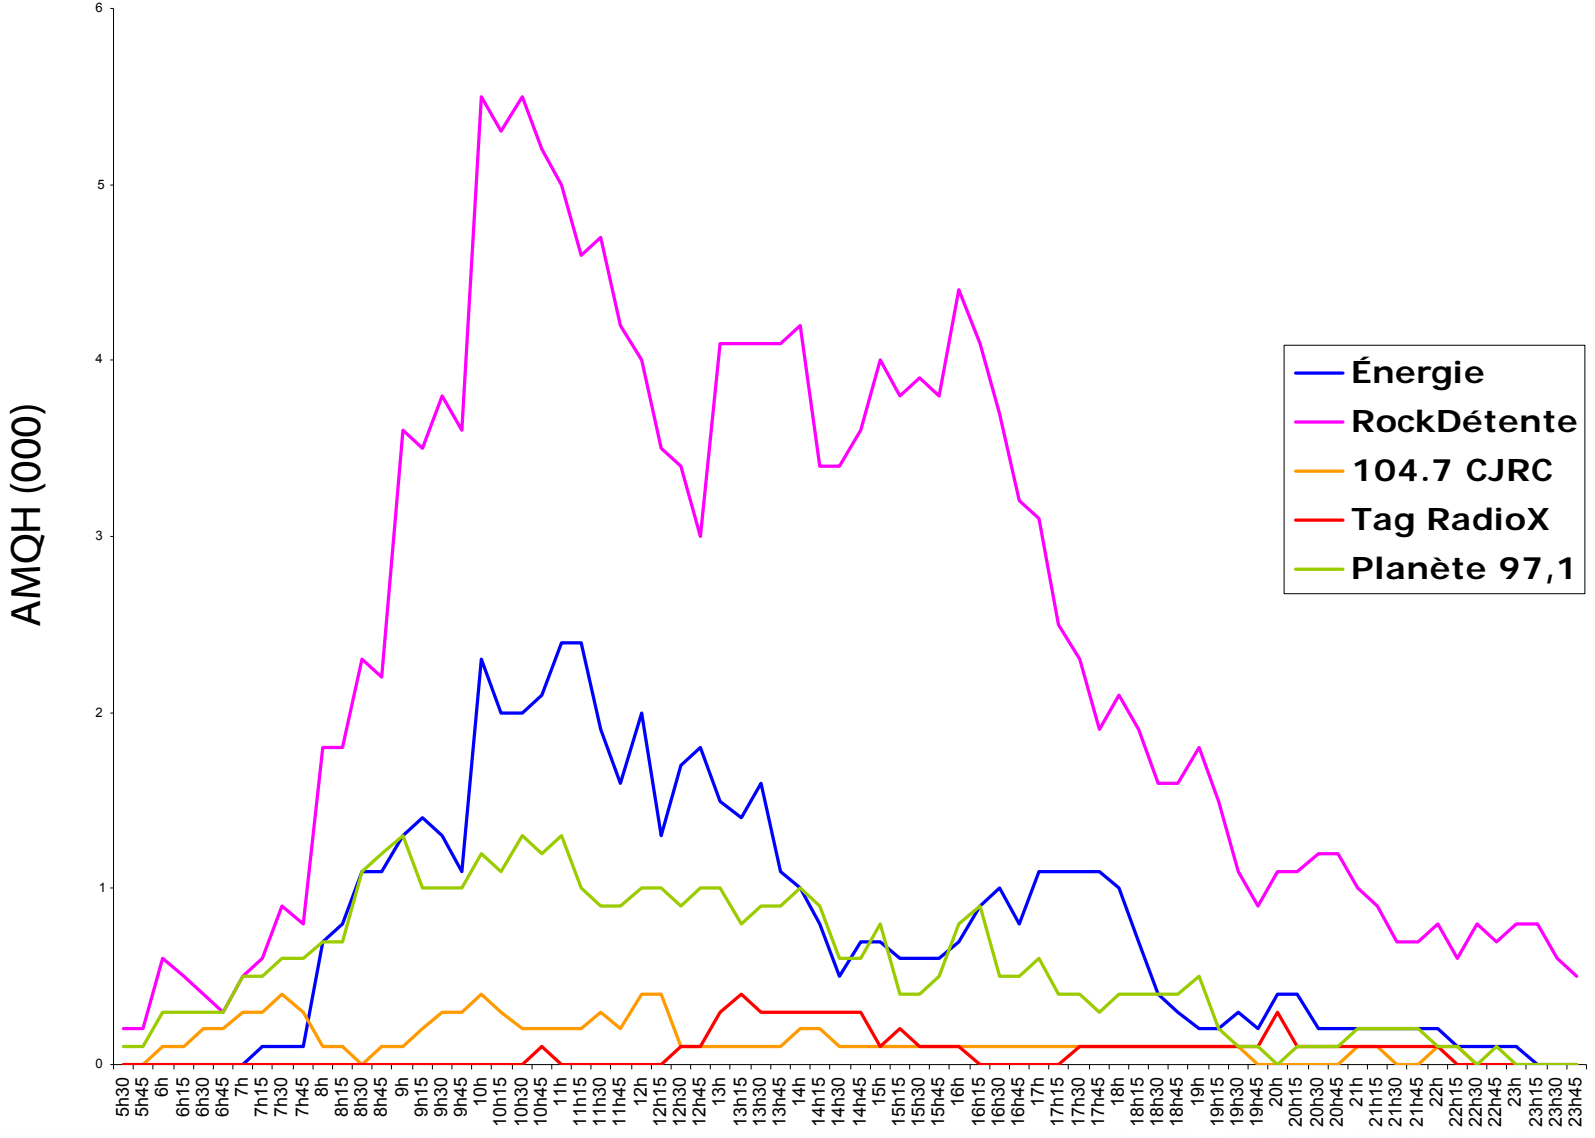

Ottawa-Gatineau | Évolution de l'auditoire par station : samedi et dimanche | F25-54