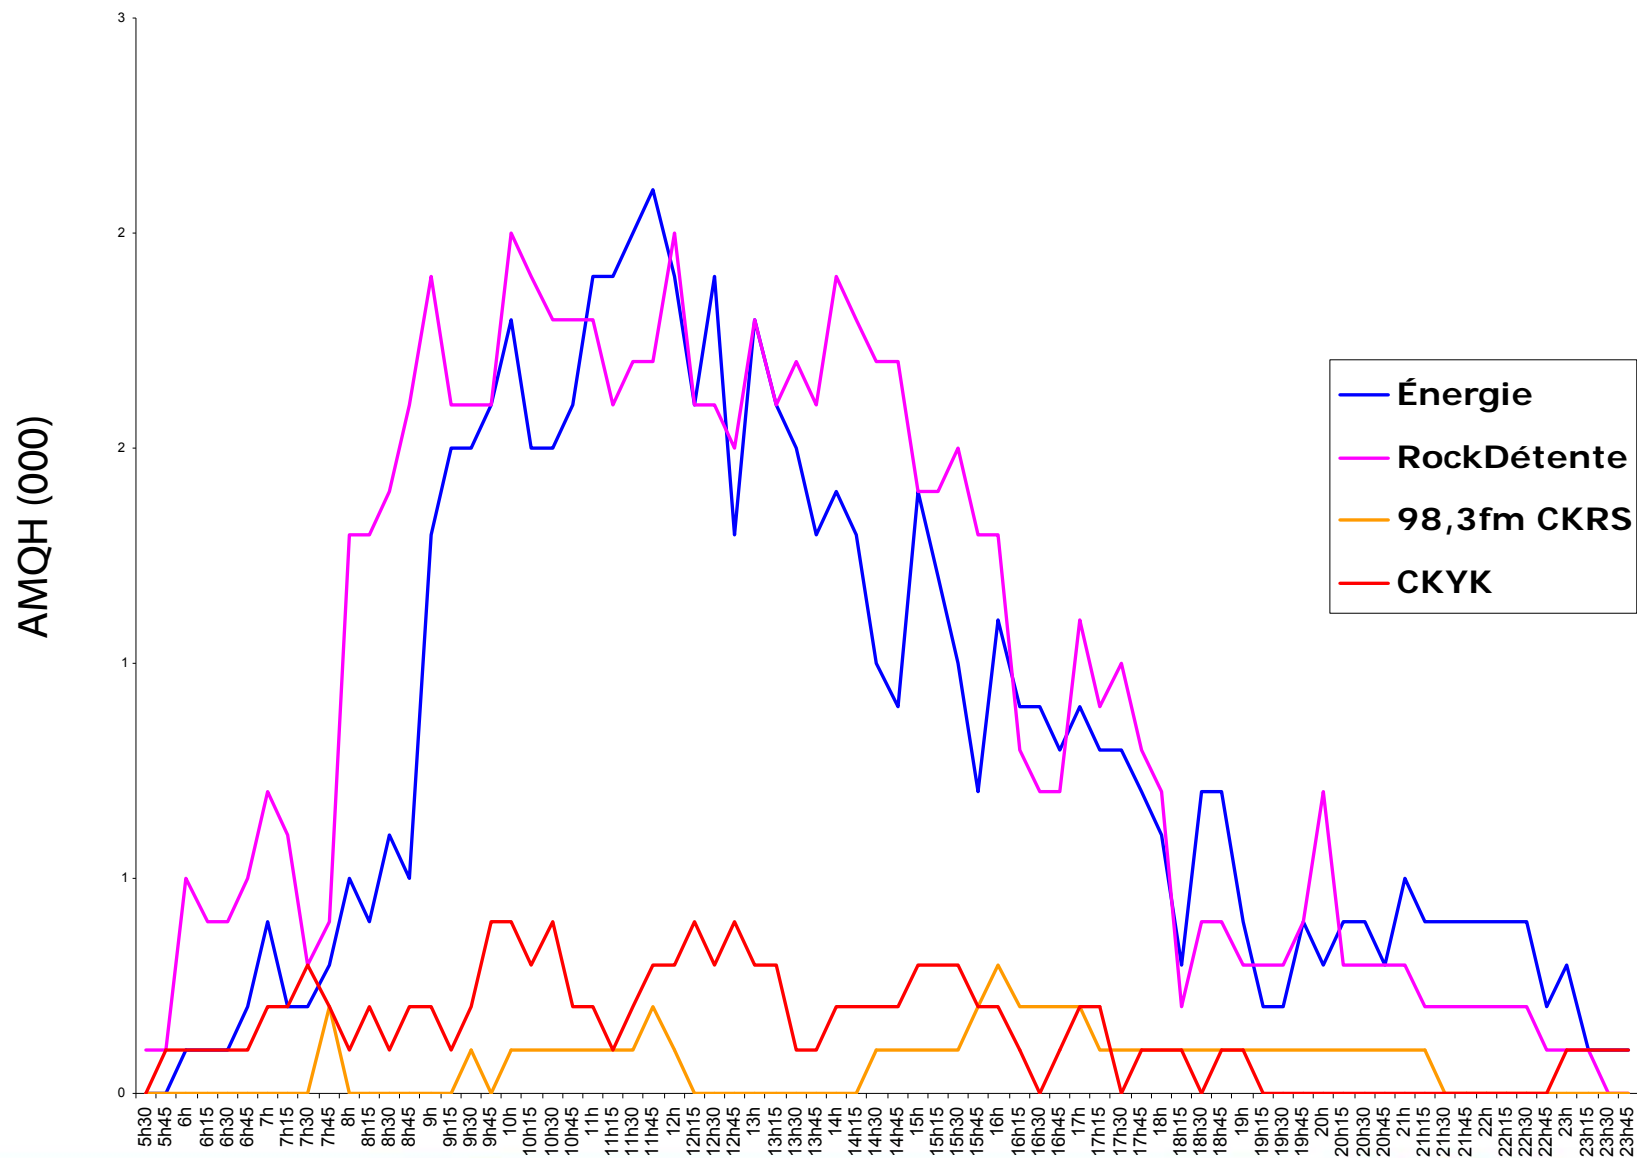

Saguenay | Évolution de l'écoute par station : samedi et dimanche | F25-54