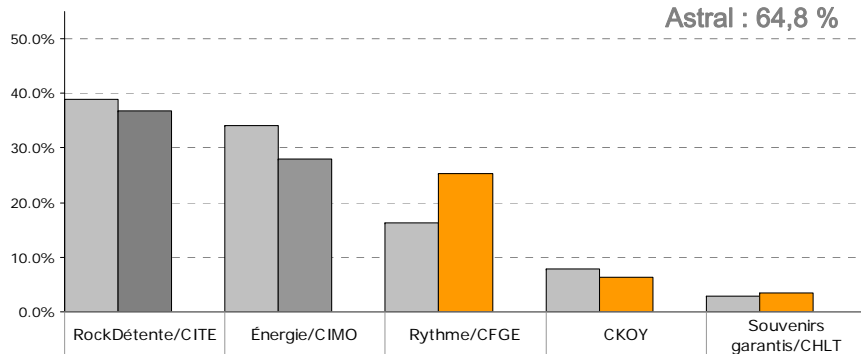

Parts de marché commerciales | Sherbrooke

Parts de marché commerciales | Sherbrooke | A25-54

Parts de marché commerciales | Sherbrooke

Parts de marché commerciales | Sherbrooke | F25-54

GFR : 35,2 %
Astral : 64,8 %