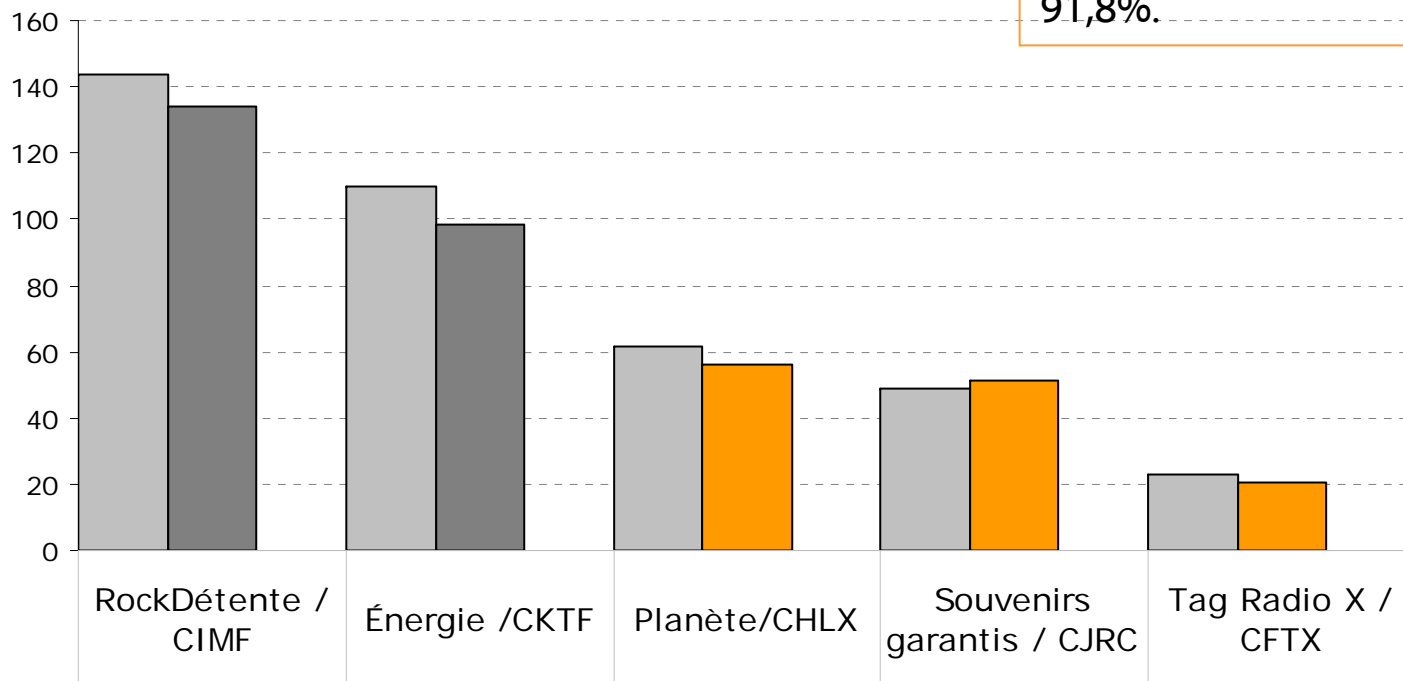

Cotes des émissions | Source : MicroBBMS, Québec, S2-2009, A25-54, Cote (%)

Marché Ottawa-Gatineau central franco

Portée totale | Ottawa-Gatineau

Portée (000) | Rayonnement total | T12+

Portée totale hebdo de la radio : 91,8%.