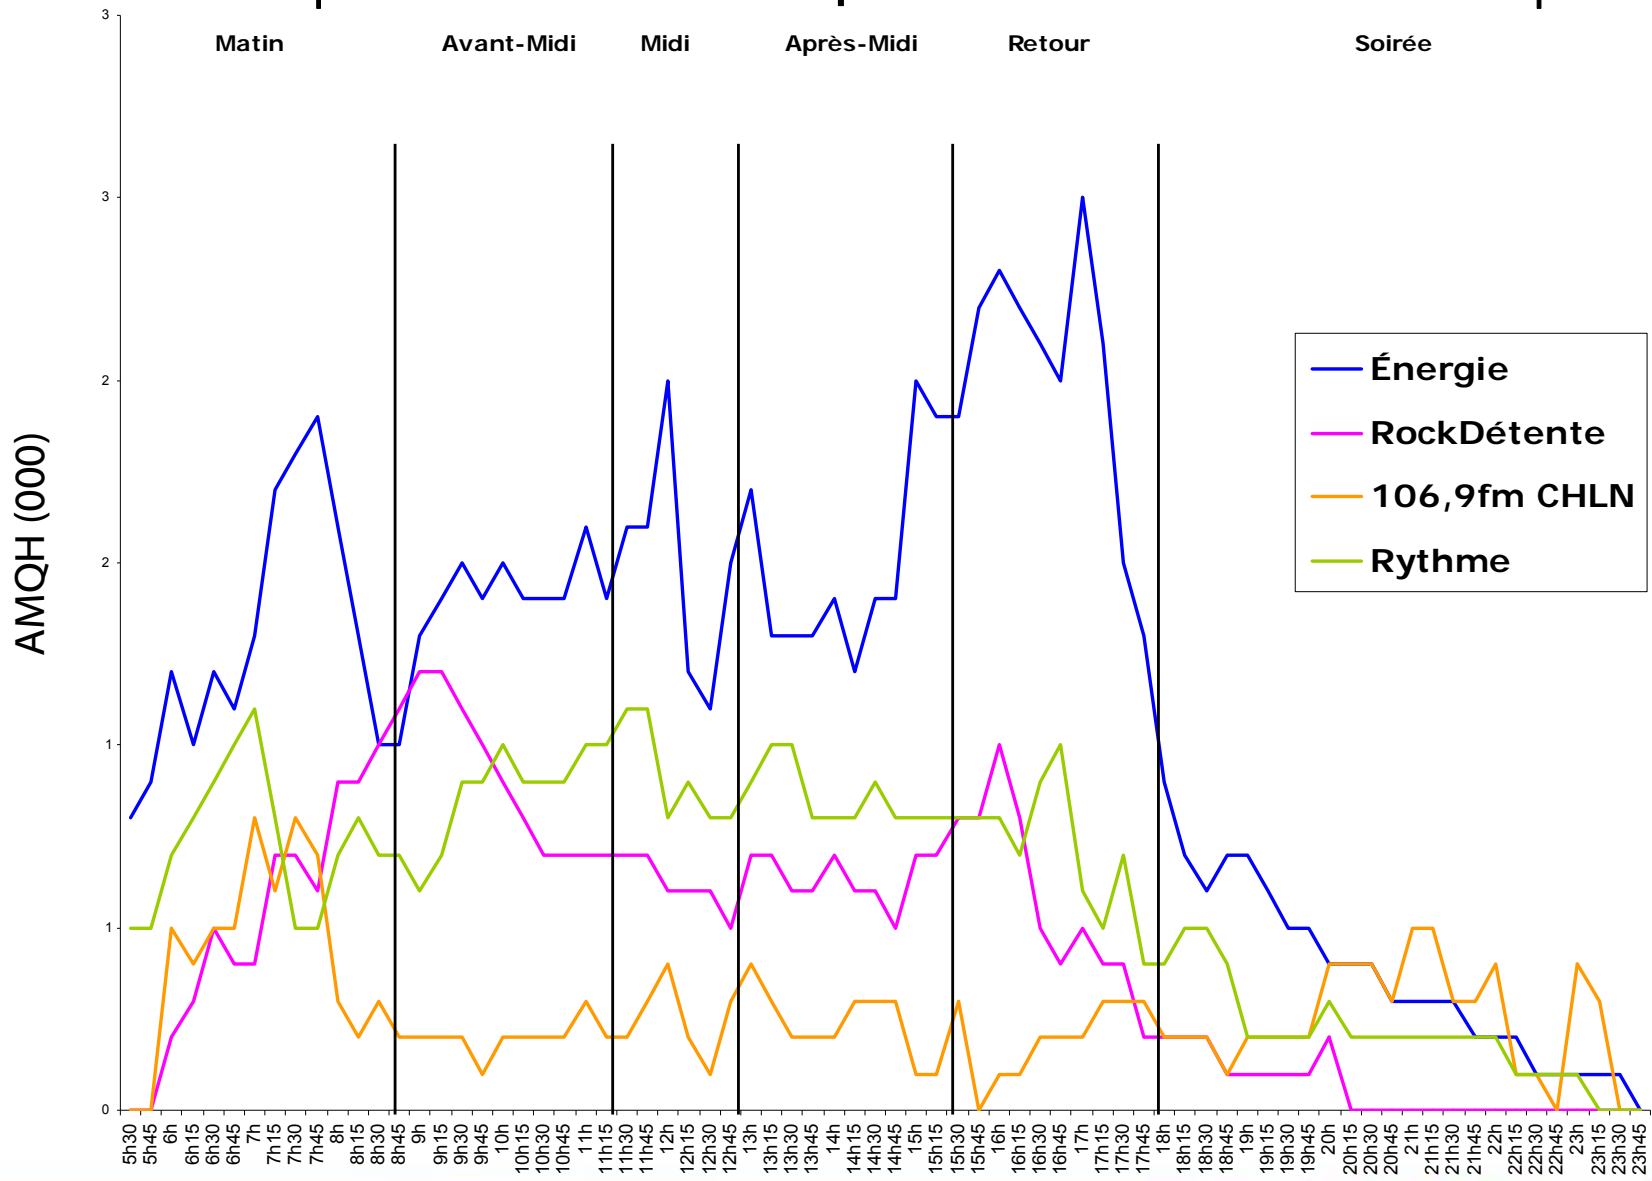

GFR : 33,9 %

Astral : 66,1 %

Trois-Rivières | Évolution de l'écoute par station : lundi au vendredi | A25-54

Trois-Rivières | Évolution de l'écoute par station : lundi au vendredi | F25-54

Trois-Rivières | Évolution de l'écoute par station : lundi au vendredi | H25-54