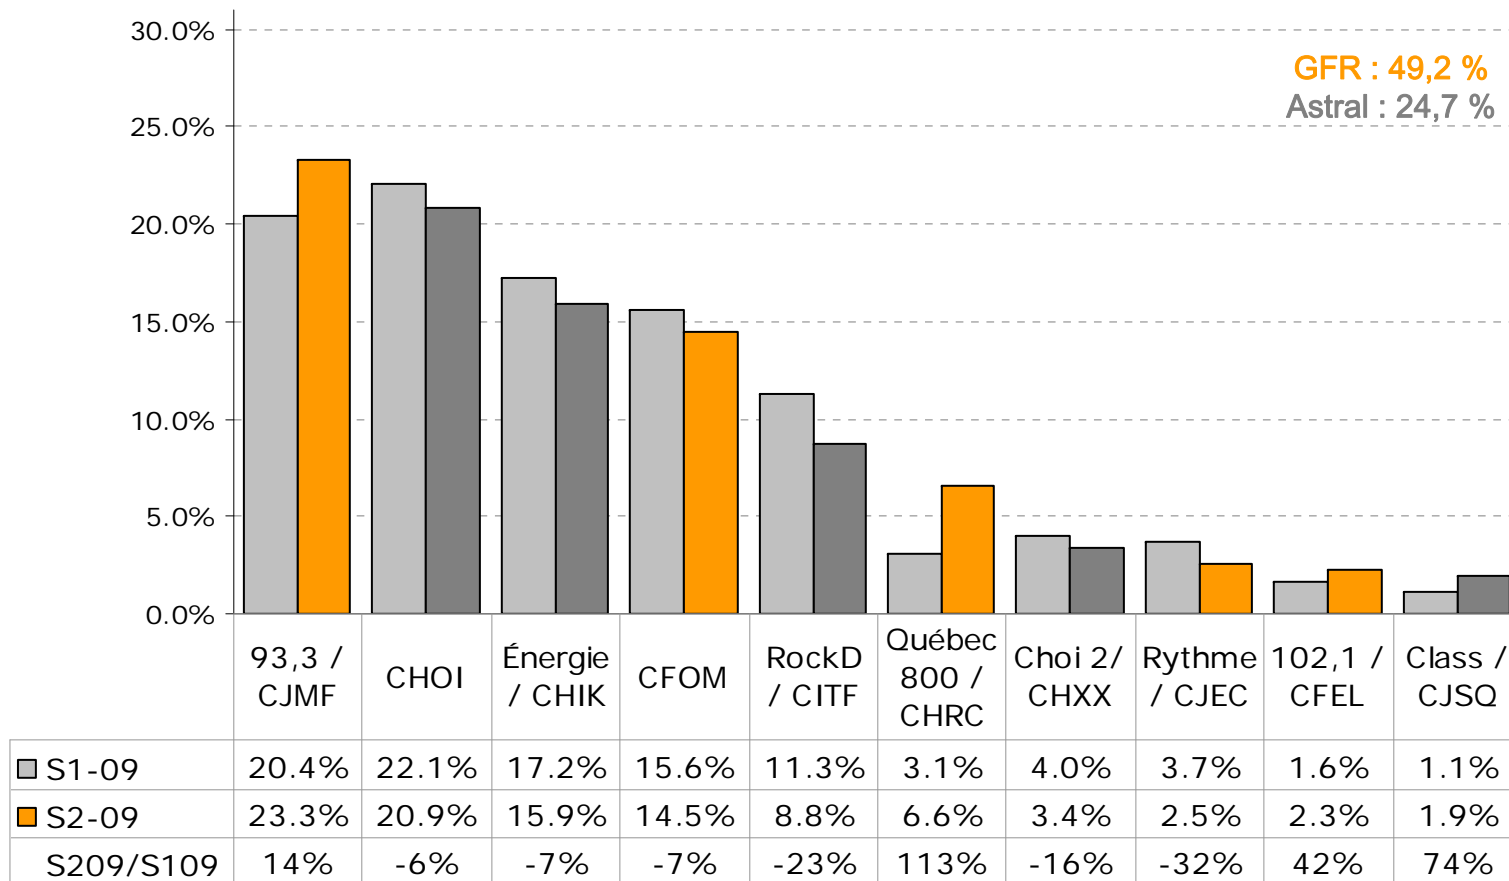

Québec | Évolution de l'auditoire par station : lundi au vendredi | A25-54

Québec | Évolution de l'auditoire par station : lundi au vendredi | F25-54

Québec | Évolution de l'auditoire par station : lundi au vendredi | H25-54