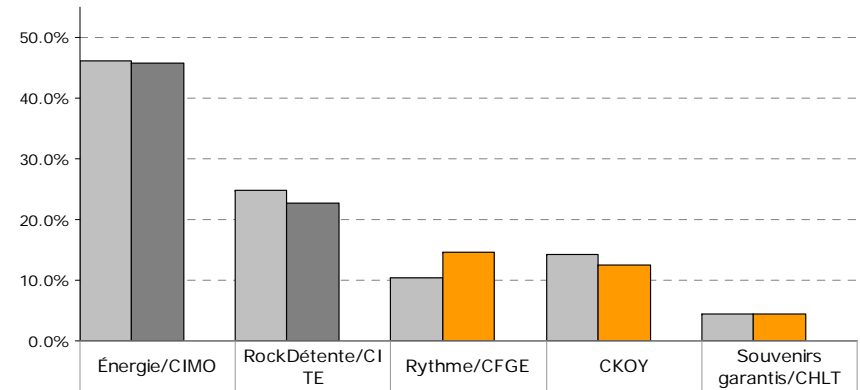

Parts de marché commerciales | Sherbrooke | A18-49

	Énergie/CIMO	RockDétente/CITE	Rythme/CFGE	CKOY	Souvenirs garantis/CHLT
■ S4-08	46.2%	24.8%	10.4%	14.3%	4.4%
■ S2-09	45.8%	22.7%	14.7%	12.4%	4.4%
S209/S408	-1%	-8%	42%	-13%	-1%