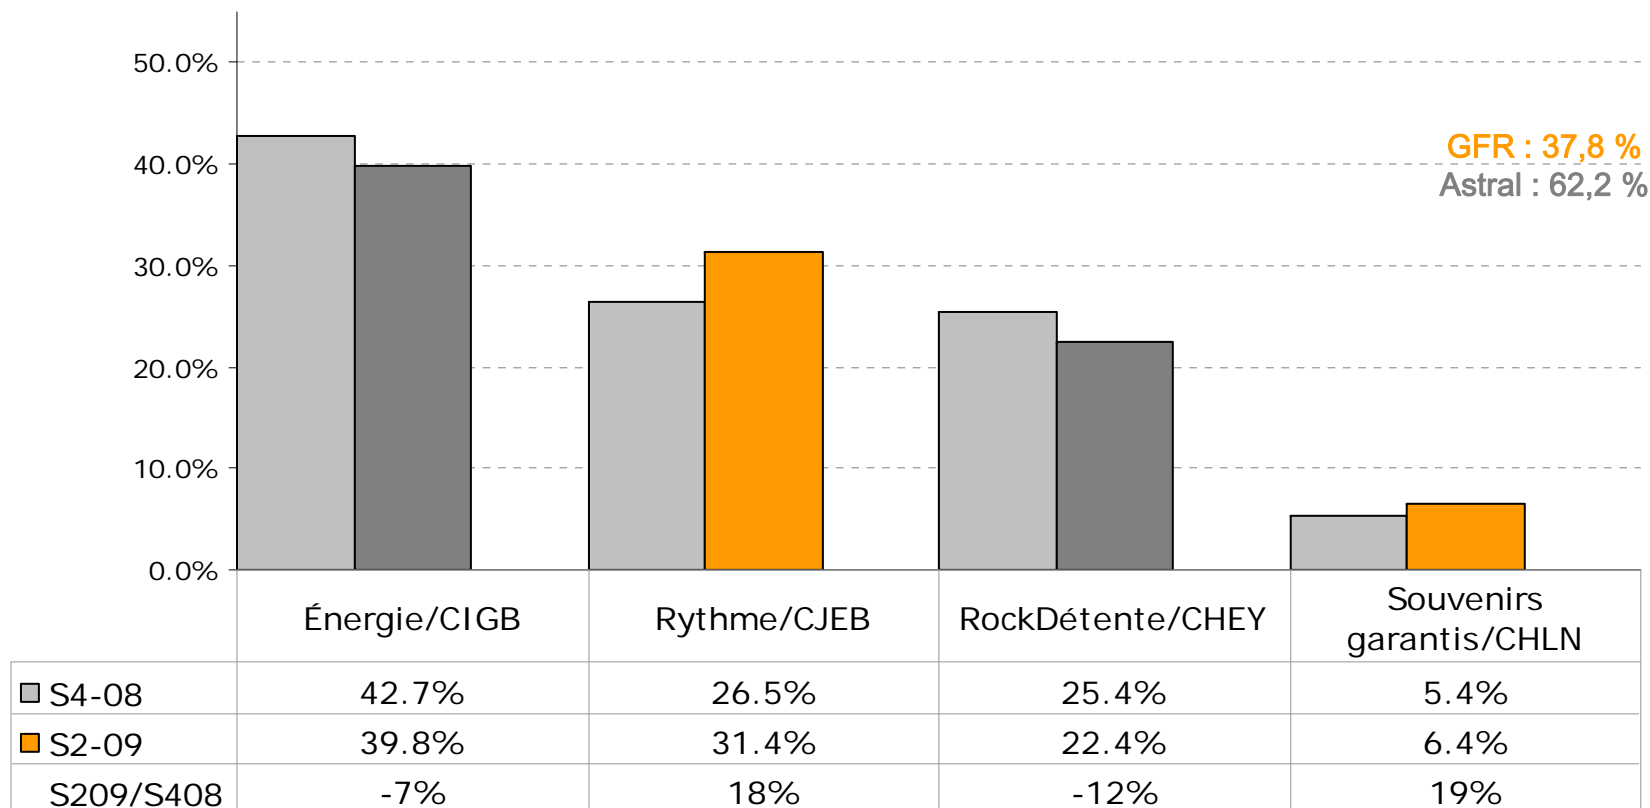

Parts de marché commerciales | Trois-Rivières

Parts de marché commerciales | Trois-Rivières central | A25-54