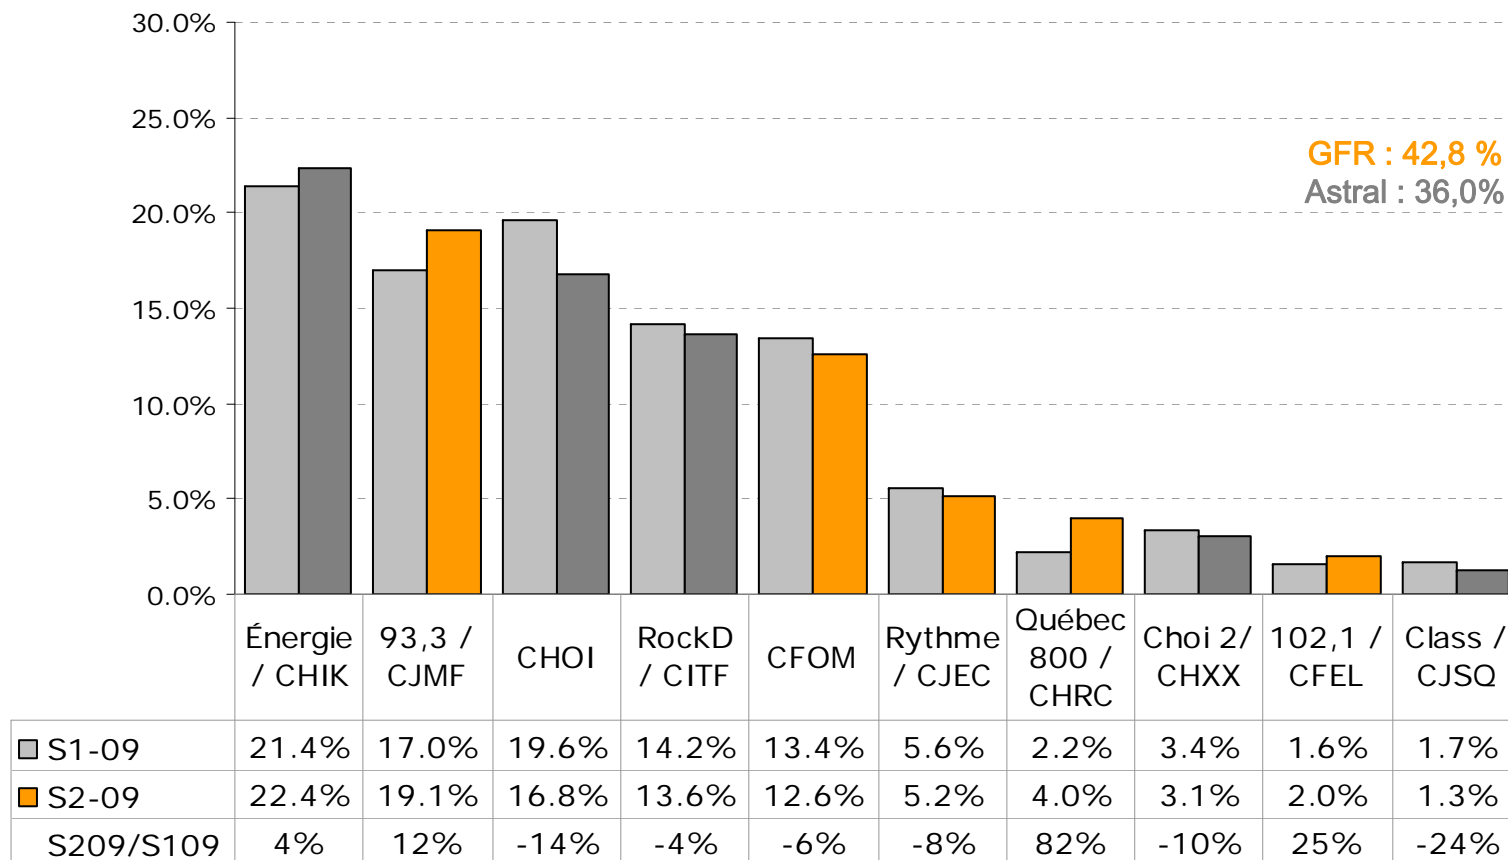

Parts de marché commerciales | Québec central

Parts de marché | Québec central | A18-49