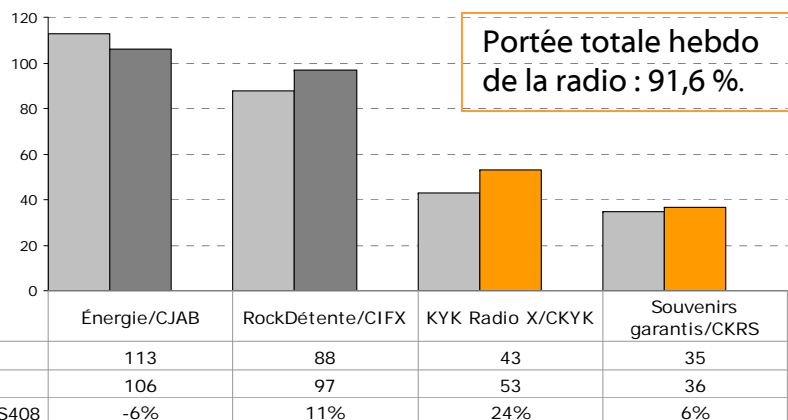

Portée totale et heures d'écoute | Saguenay

Portée (000) | Rayonnement total | T12+