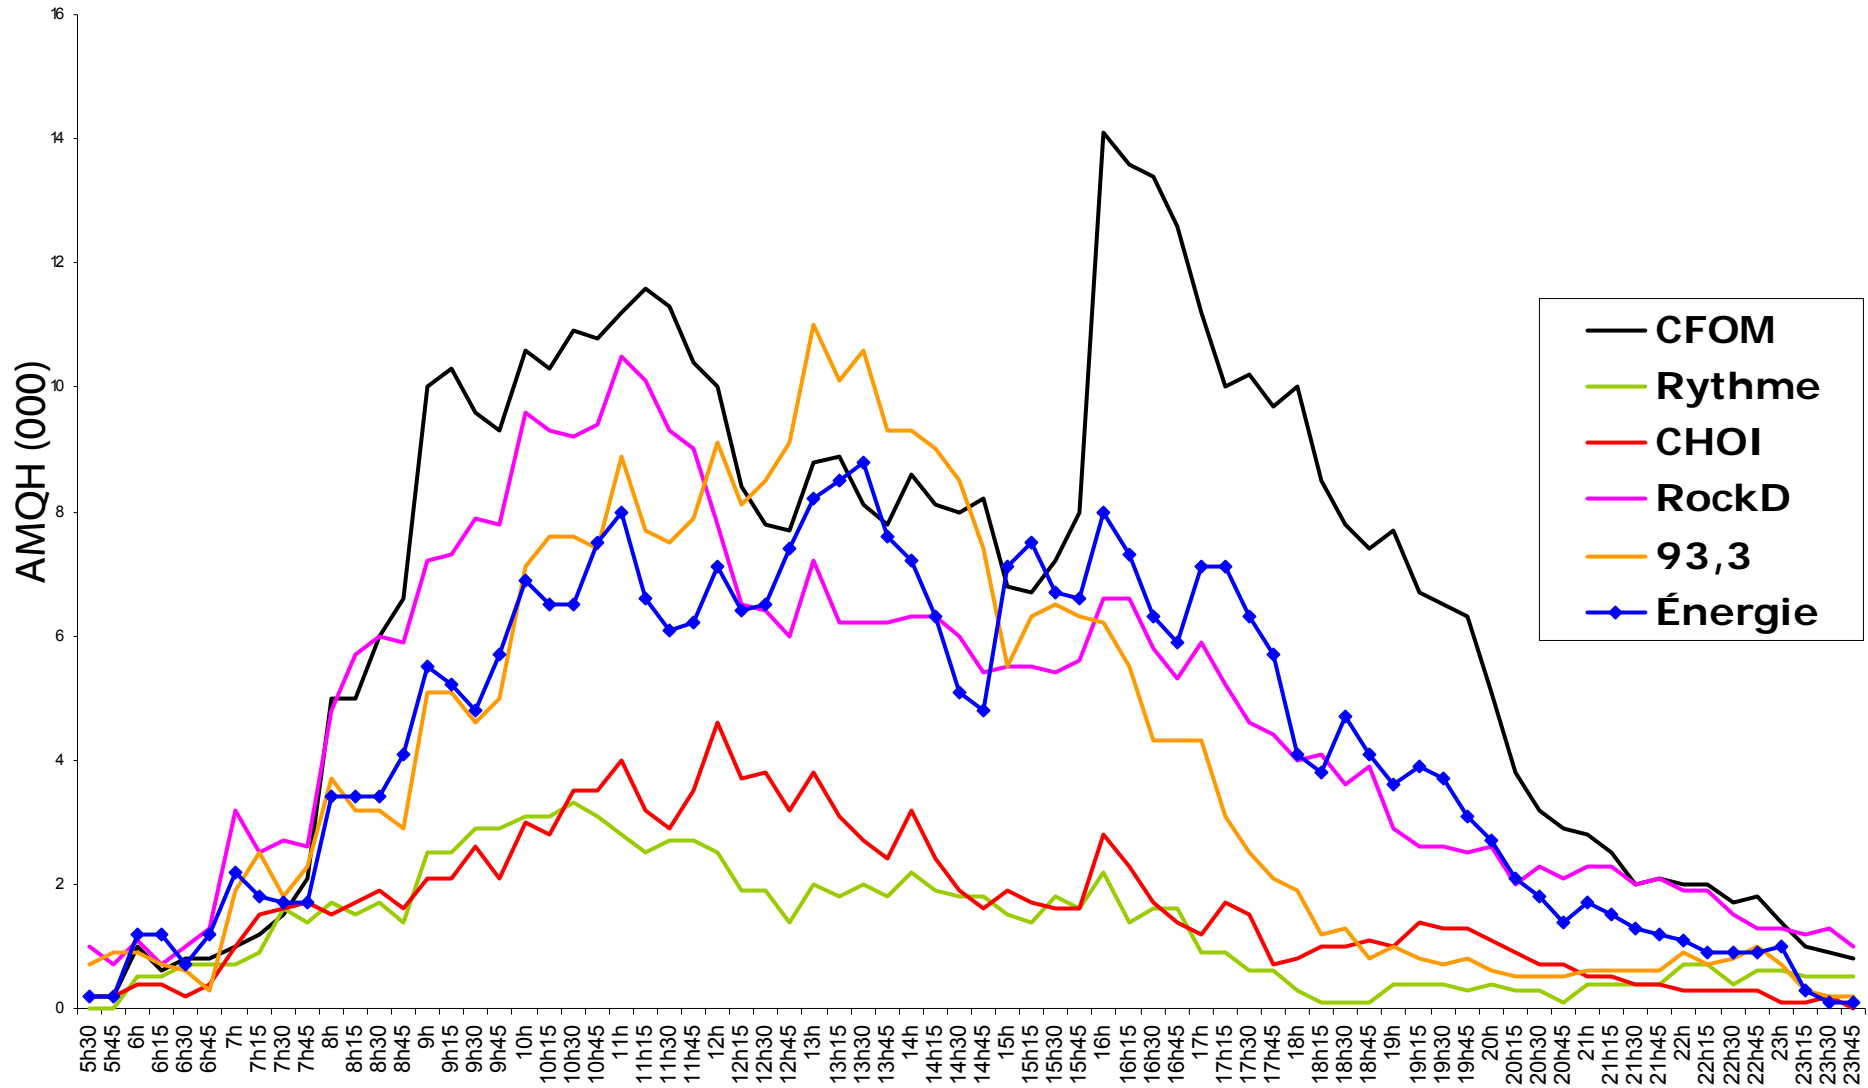

Québec | Évolution de l'auditoire par station : samedi et dimanche | A25-54