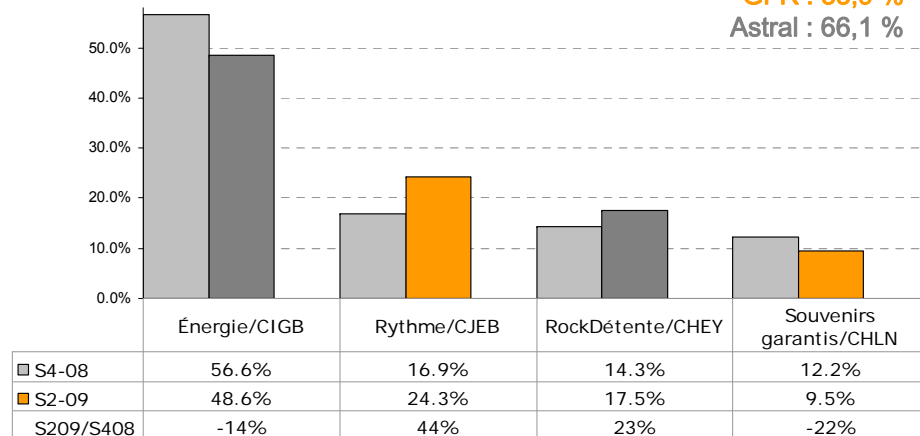

GFR : 33,9 %

Astral : 66,1 %