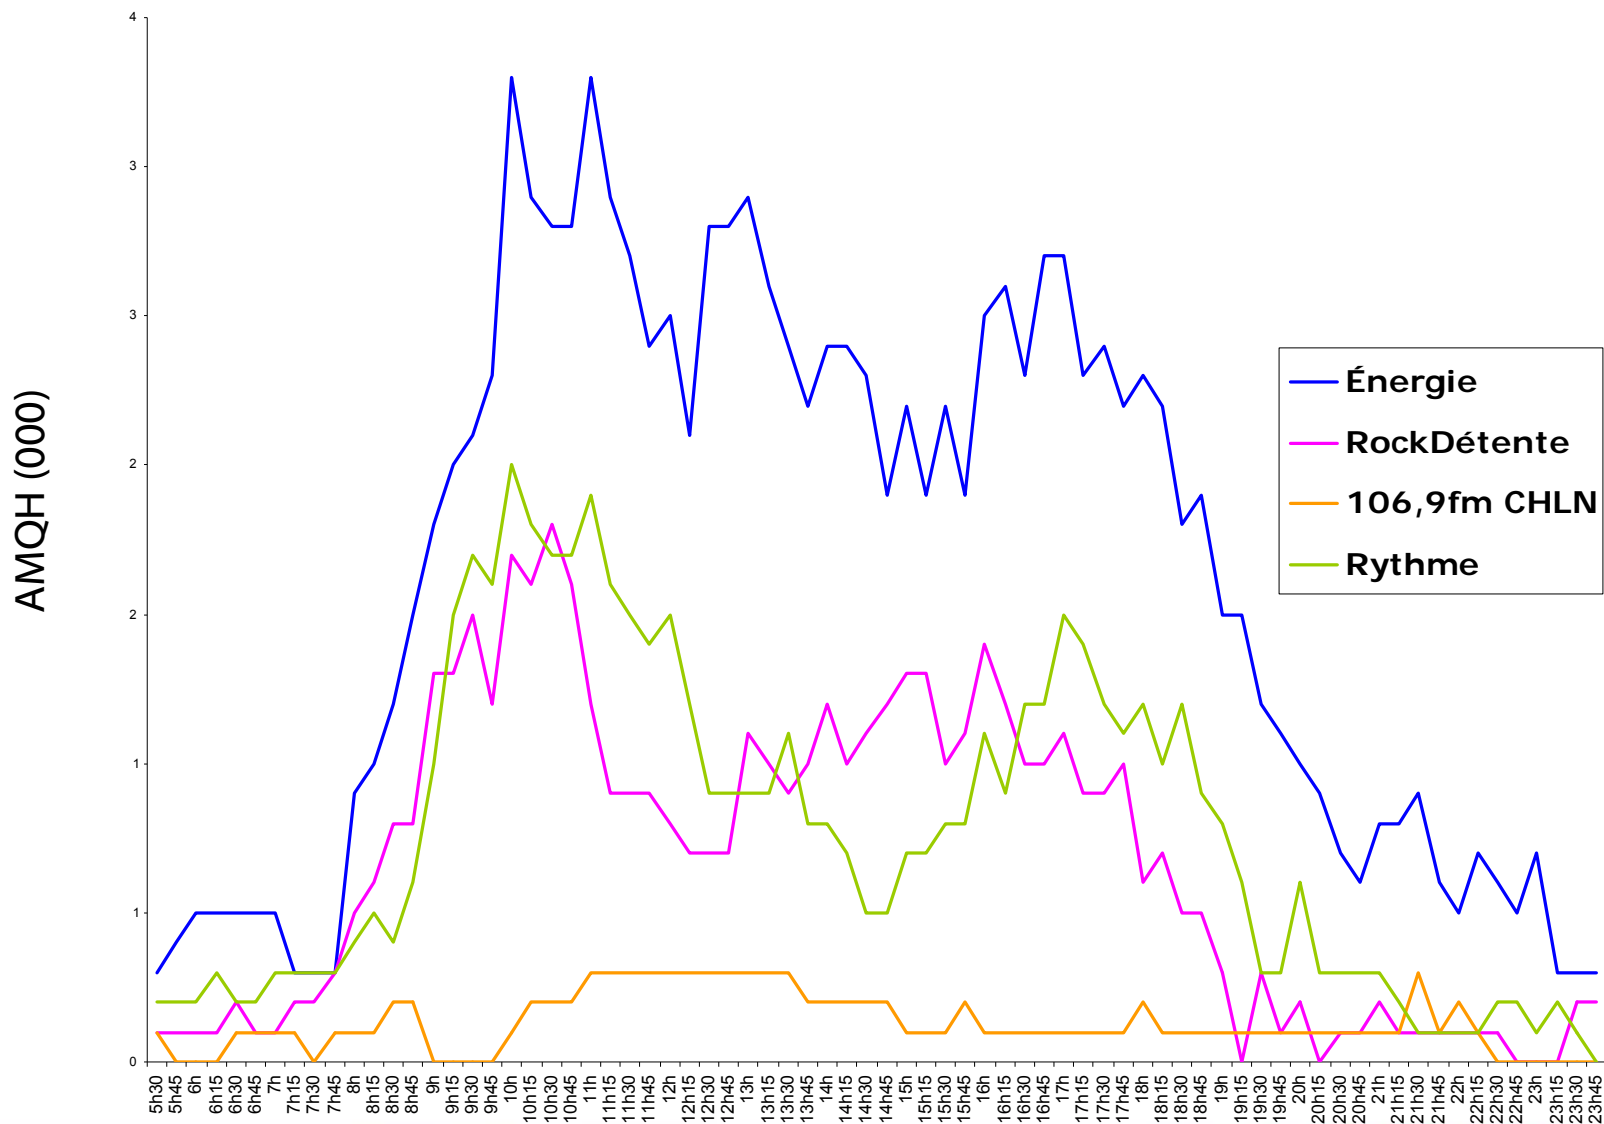

Trois-Rivières | Évolution de l'écoute par station : samedi et dimanche | A25-54