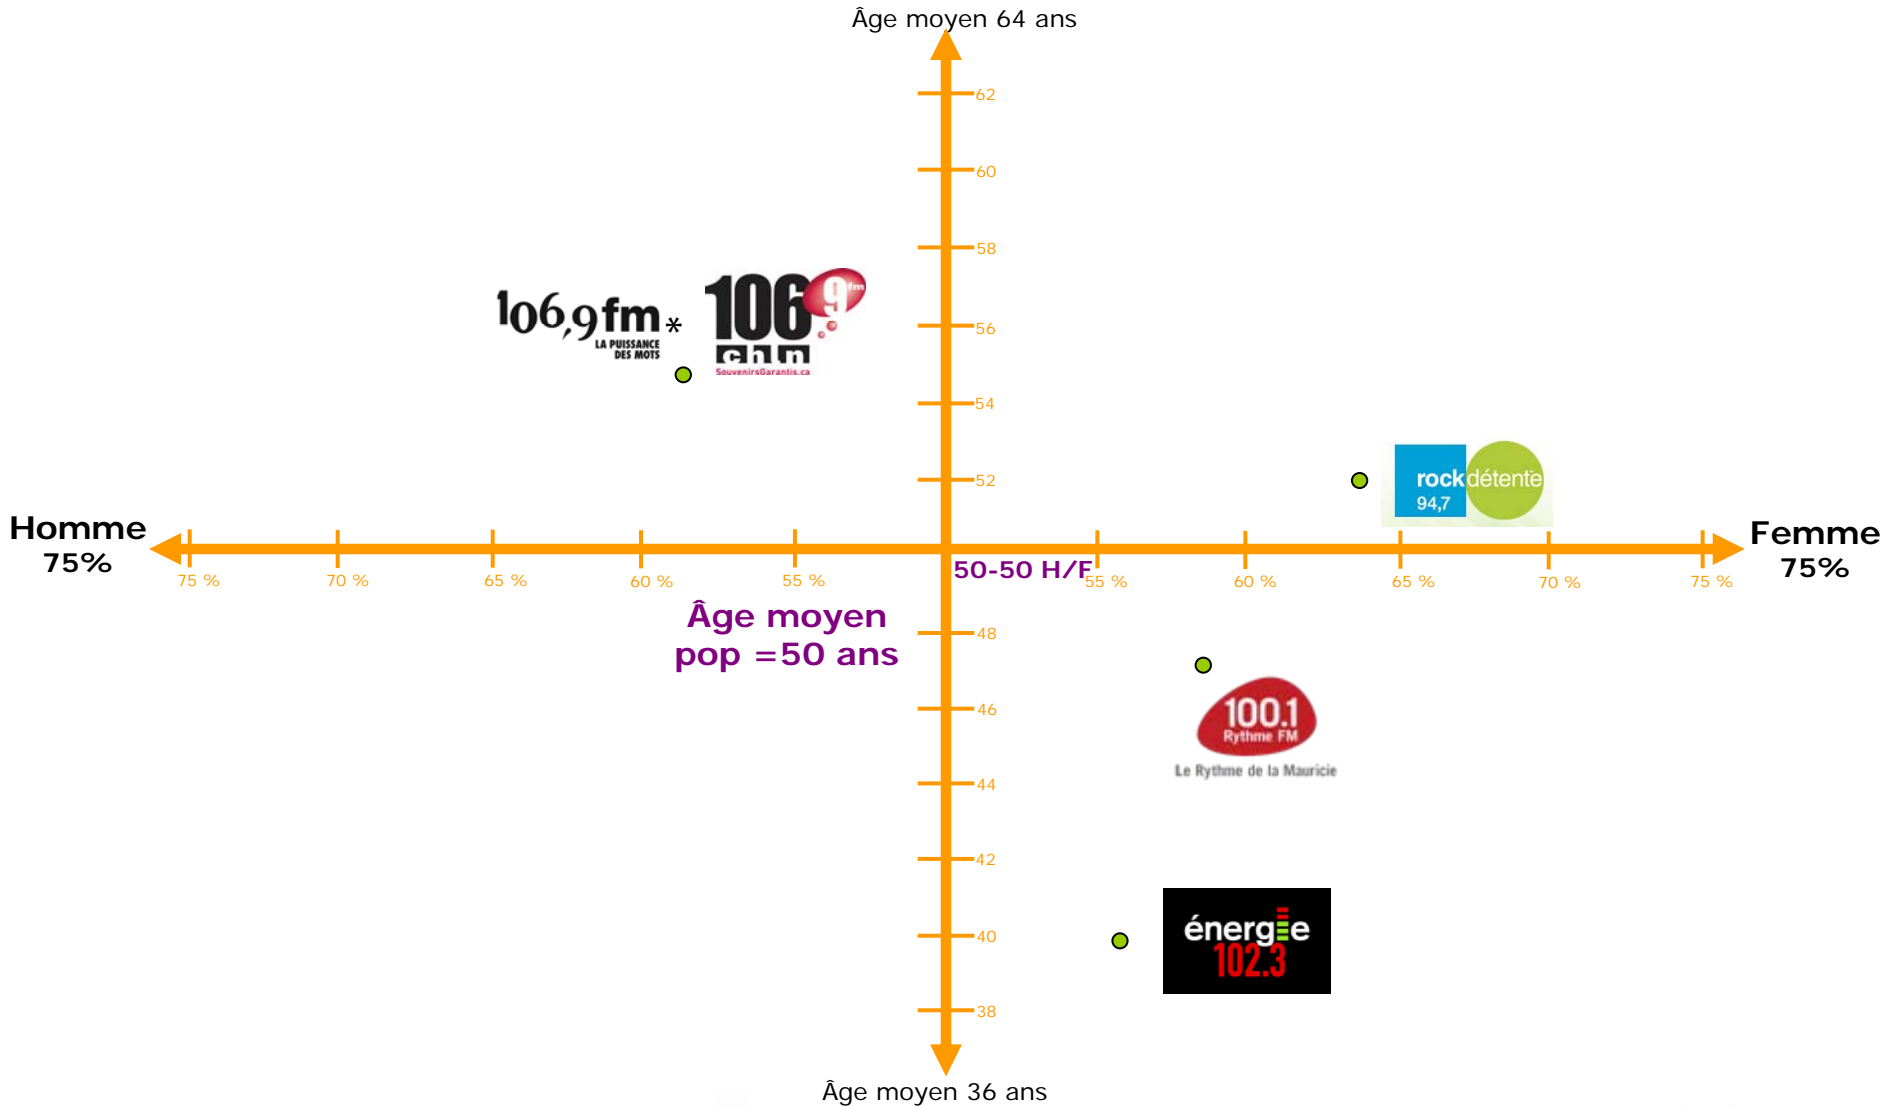

* Le 106,9 (CHLN) a été lancée le 28 mars en Souvenirs Garantis, 4 sem. de sondage sur 8.

Trois-Rivières central

Profil des stations selon le sexe et l'âge

A18+

Palmarès des émissions | Trois-Rivières

Tous blocs horaires confondus