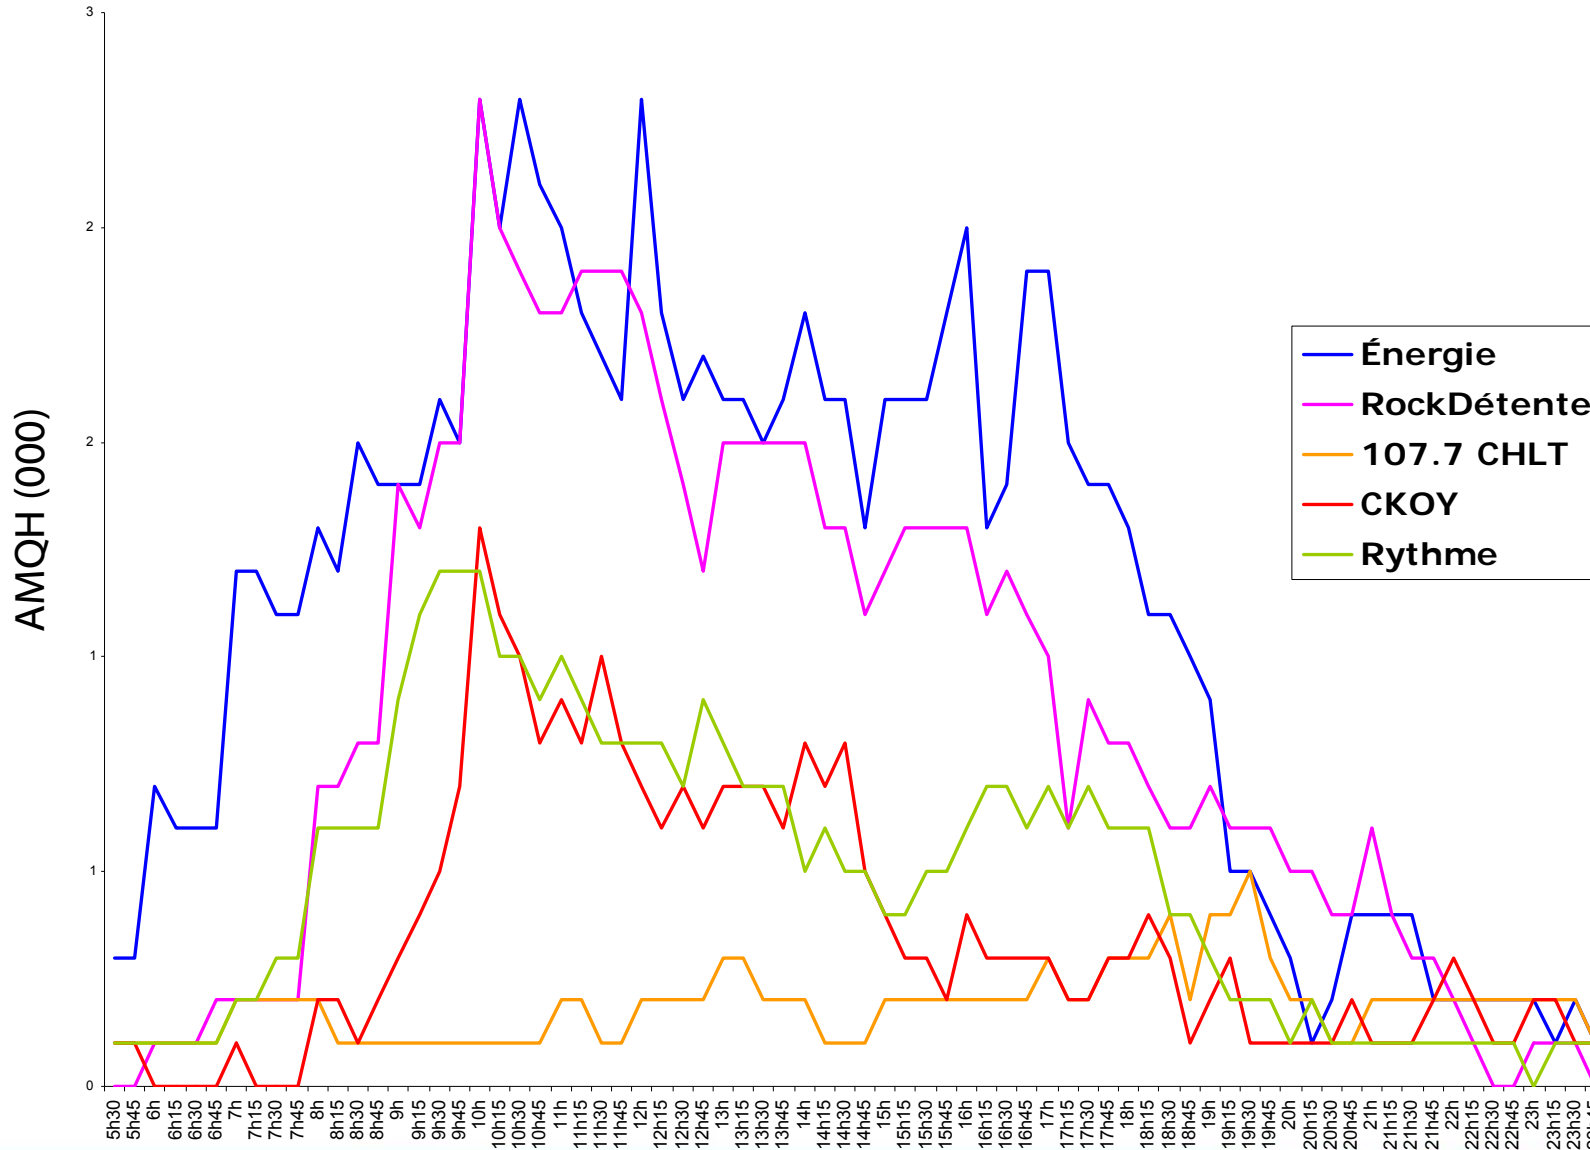

Sherbrooke | Évolution de l'auditoire par station : lundi au vendredi | A25-54

Sherbrooke | Évolution de l'écoute par station : lundi au vendredi | F25-54

Sherbrooke | Évolution de l'écoute par station : lundi au vendredi | H25-54

Sherbrooke | Évolution de l'écoute par station : samedi au dimanche | A25-54

Sherbrooke | Évolution de l'écoute par station : samedi au dimanche | F25-54

Sherbrooke | Évolution de l'écoute par station : samedi au dimanche | H25-54