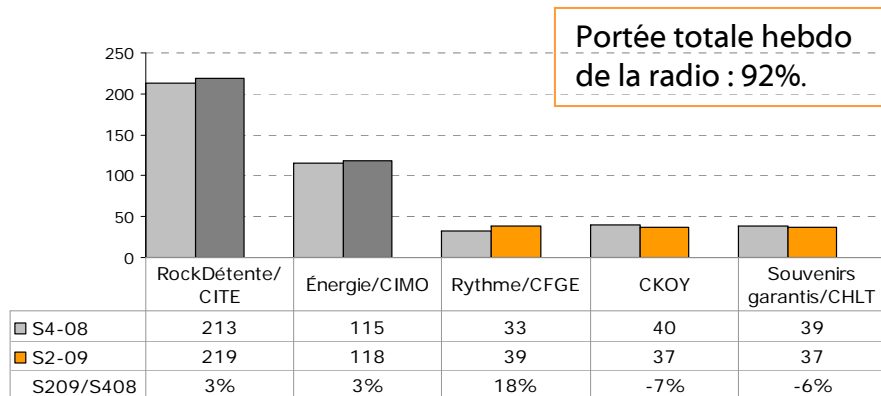

Portée totale et heures d'écoute | Sherbrooke

Portée (000) | Rayonnement total | Sherbrooke T12+