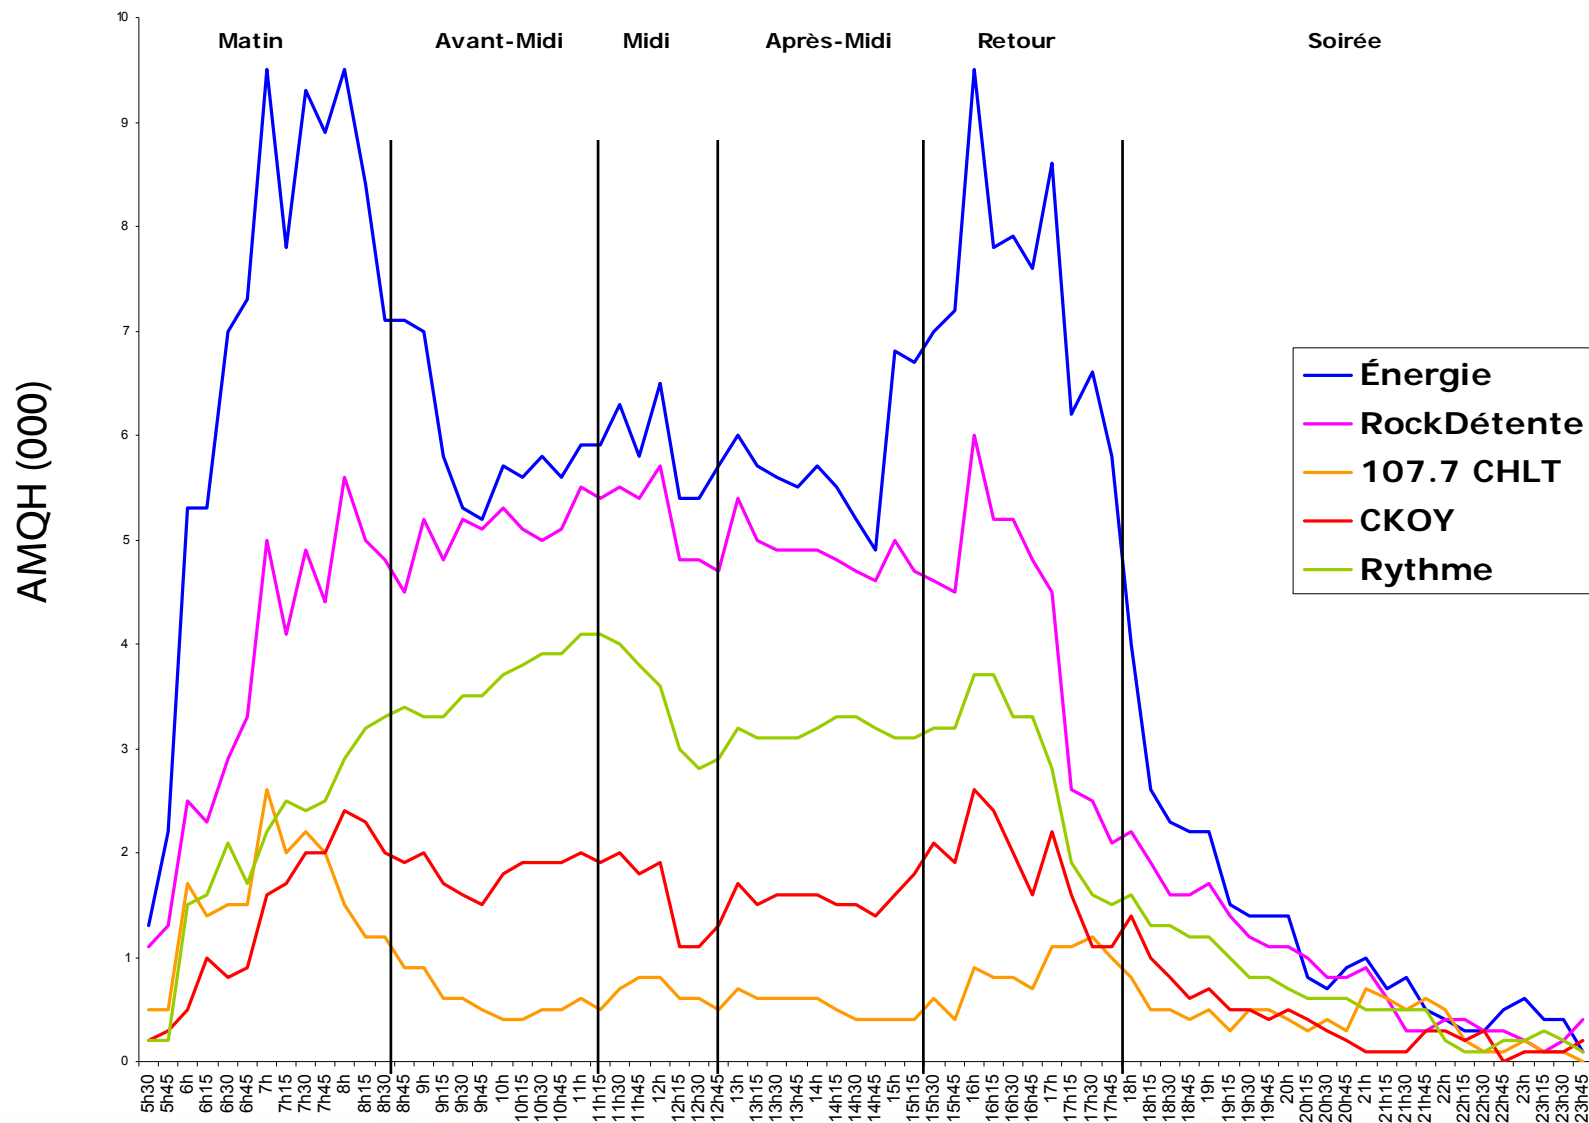

■ S4-08	38.9%	34.0%	16.3%	7.9%	2.8%
■ S2-09	36.8%	28.0%	25.3%	6.3%	3.5%
S209/S408	-5%	-18%	55%	-20%	26%

Parts de marché commerciales | Sherbrooke | H25-54

GFR : 32,5 %
Astral : 67,5 %

■ S4-08	49.4%	18.6%	15.5%	8.8%	7.6%
■ S2-09	46.8%	20.6%	13.1%	11.9%	7.5%
S209/S408	-5%	11%	-15%	35%	-1%

Sherbrooke | Évolution de l'auditoire par station : lundi au vendredi | A25-54

Sherbrooke | Évolution de l'écoute par station : lundi au vendredi | F25-54

Sherbrooke | Évolution de l'écoute par station : lundi au vendredi | H25-54