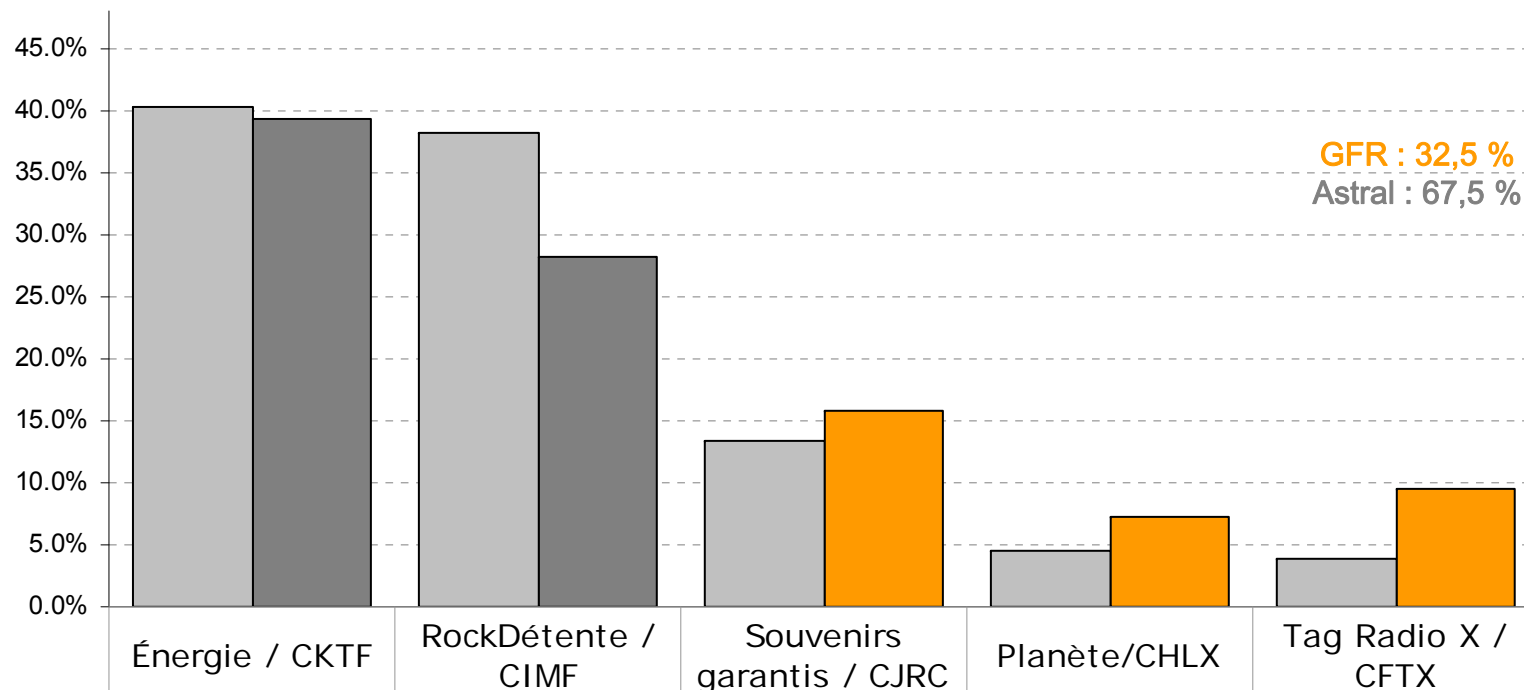

Parts de marché commerciales | Ottawa-Gatineau

Parts de marché commerciales | Ottawa-Gatineau central franco | H25-54

GFR : 32,5 %
Astral : 67,5 %

■ S1-09	40.3%	38.1%	13.4%	4.5%	3.8%
■ S2-09	39.3%	28.2%	15.8%	7.3%	9.5%
S209/S109	-2%	-26%	18%	62%	149%