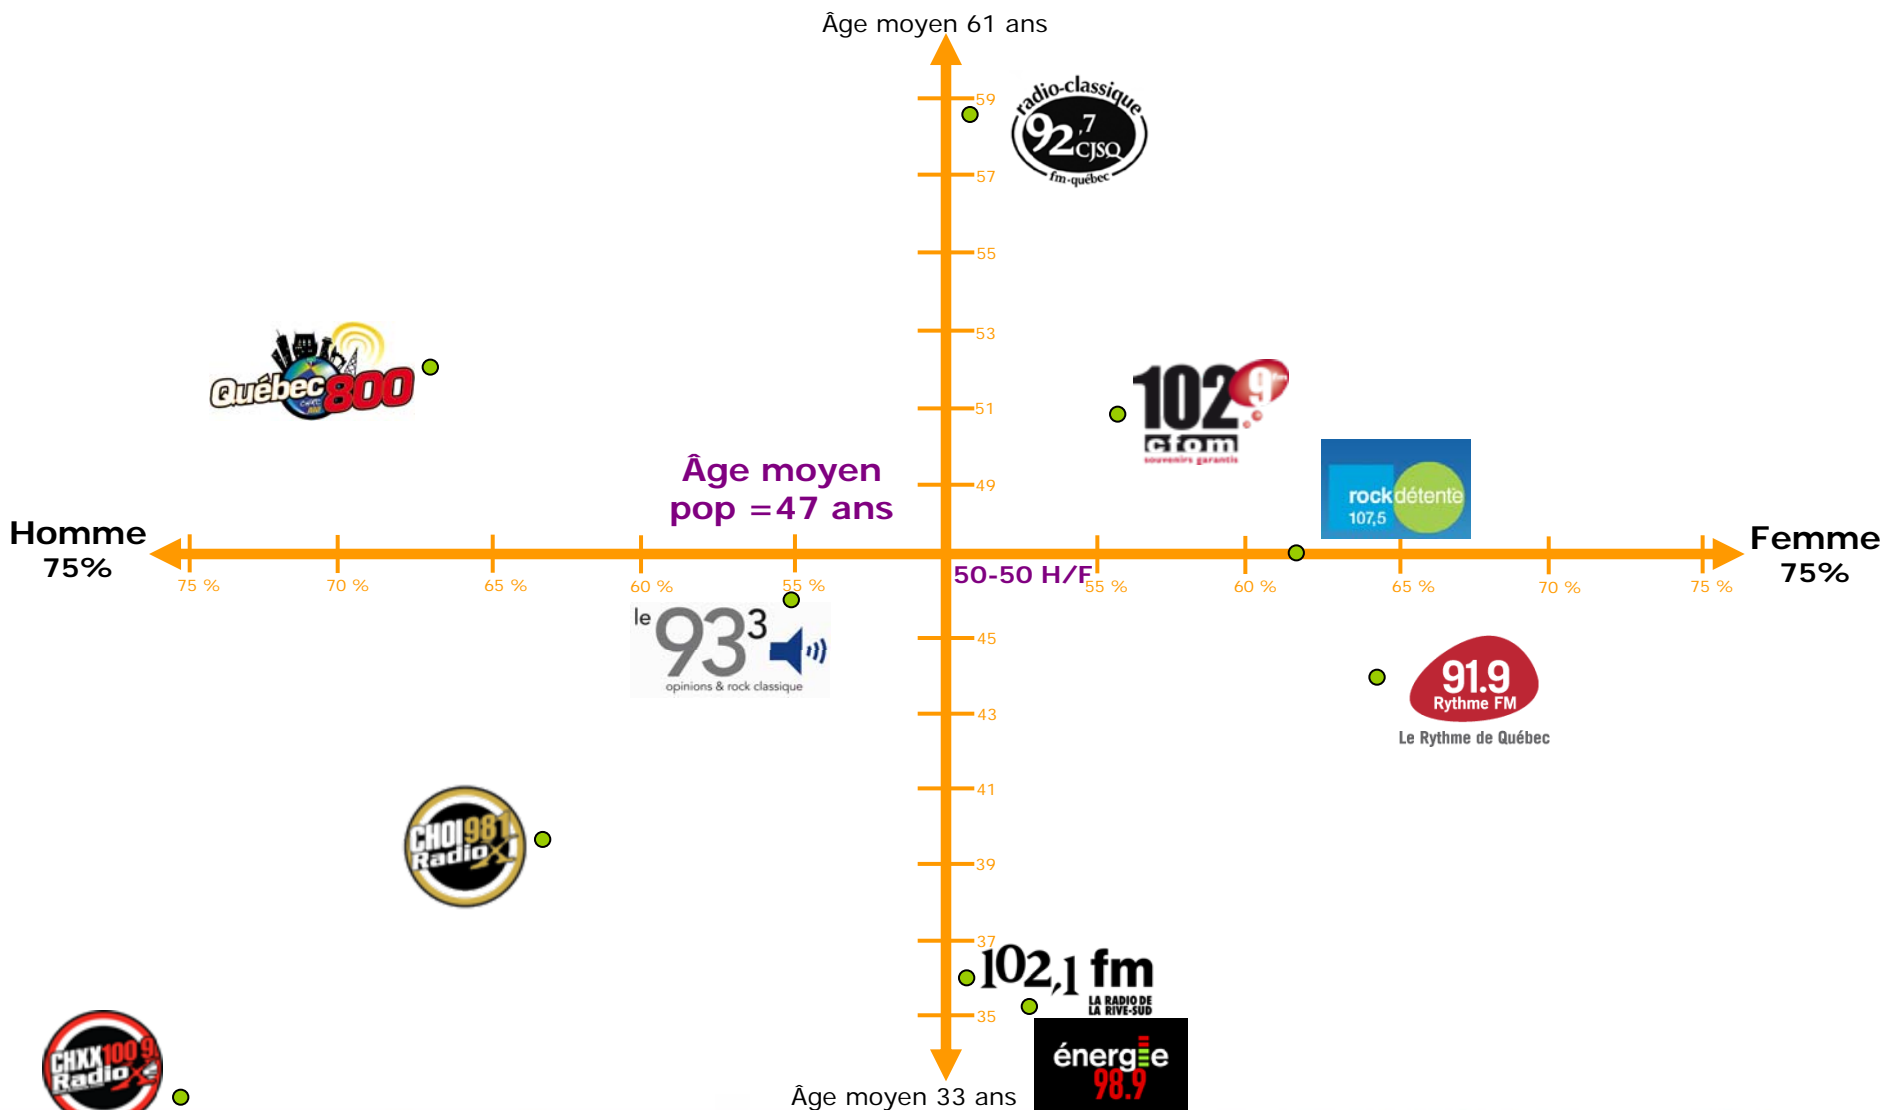

Québec central

A18+

Profil des stations selon le sexe et l'âge

Palmarès des émissions | Québec

Tous blocs horaires confondus

T18+

Rang	Station	Émission	Jour	Heures	Bloc	AM QH (000)
1	CFOM	Le brunch musical	Sa	9:00-12:00	WE	35.1
2	CJMF	Bouchard en parle	Lu-Ve	6:00-10:00	AM	32.4
3	CFOM	Sébastien Lavoie	Sa	12:00-15:00	WE	27.2
4	CFOM	Le brunch musical	Dim	9:00-12:00	WE	26.8
5	CFOM	Kathleen Poulin	Lu-Ve	9:00-12:00	AM	26.1
6	CFOM	Demandes spéciales inattendues	Sa	15:00-16:00	WE	25
7	CFOM	Le top 10	Dim	12:00-13:00	WE	23.5
8	CBV FM	Première heure	Lu-Ve	5:30-9:00	AM	23.2
9	CJMF	Parent - Le retour	Lu-Ve	14:00-18:00	Retour	23
10	CFOM	Le 4@8	Sa	16:00-20:00	WE	22.4
11	CBV FM	A la semaine prochaine	Sa	11:00-12:00	WE	22.4
12	CHOI	Dupon le midi	Lu-Ve	11:30-14:00	MIDI	22.1
13	CFOM	Sébastien Lavoie	Dim	13:00-15:00	WE	21.9
14	CBV FM	Christiane Charette	Lu-Ve	9:00-11:30	AM	21.8
15	CFOM	Lunch Musical	Lu-Ve	12:00-13:00	MIDI	20.6
16	CFOM	Christian Coderre	Lu-Ve	13:00-16:00	PM	20.5
17	CHOI	Le show du matin	Lu-Ve	6:00-10:00	AM	20.3
18	CITF	Ma radio au boulot	Lu-Ve	9:00-12:00	AM	19.9
19	CBV FM	Ça me dit de prendre le temps	Sa	7:00-11:00	WE	19.6
20	CITF	Décompte RockDétente	Sa	10:00-12:00	WE	19.5