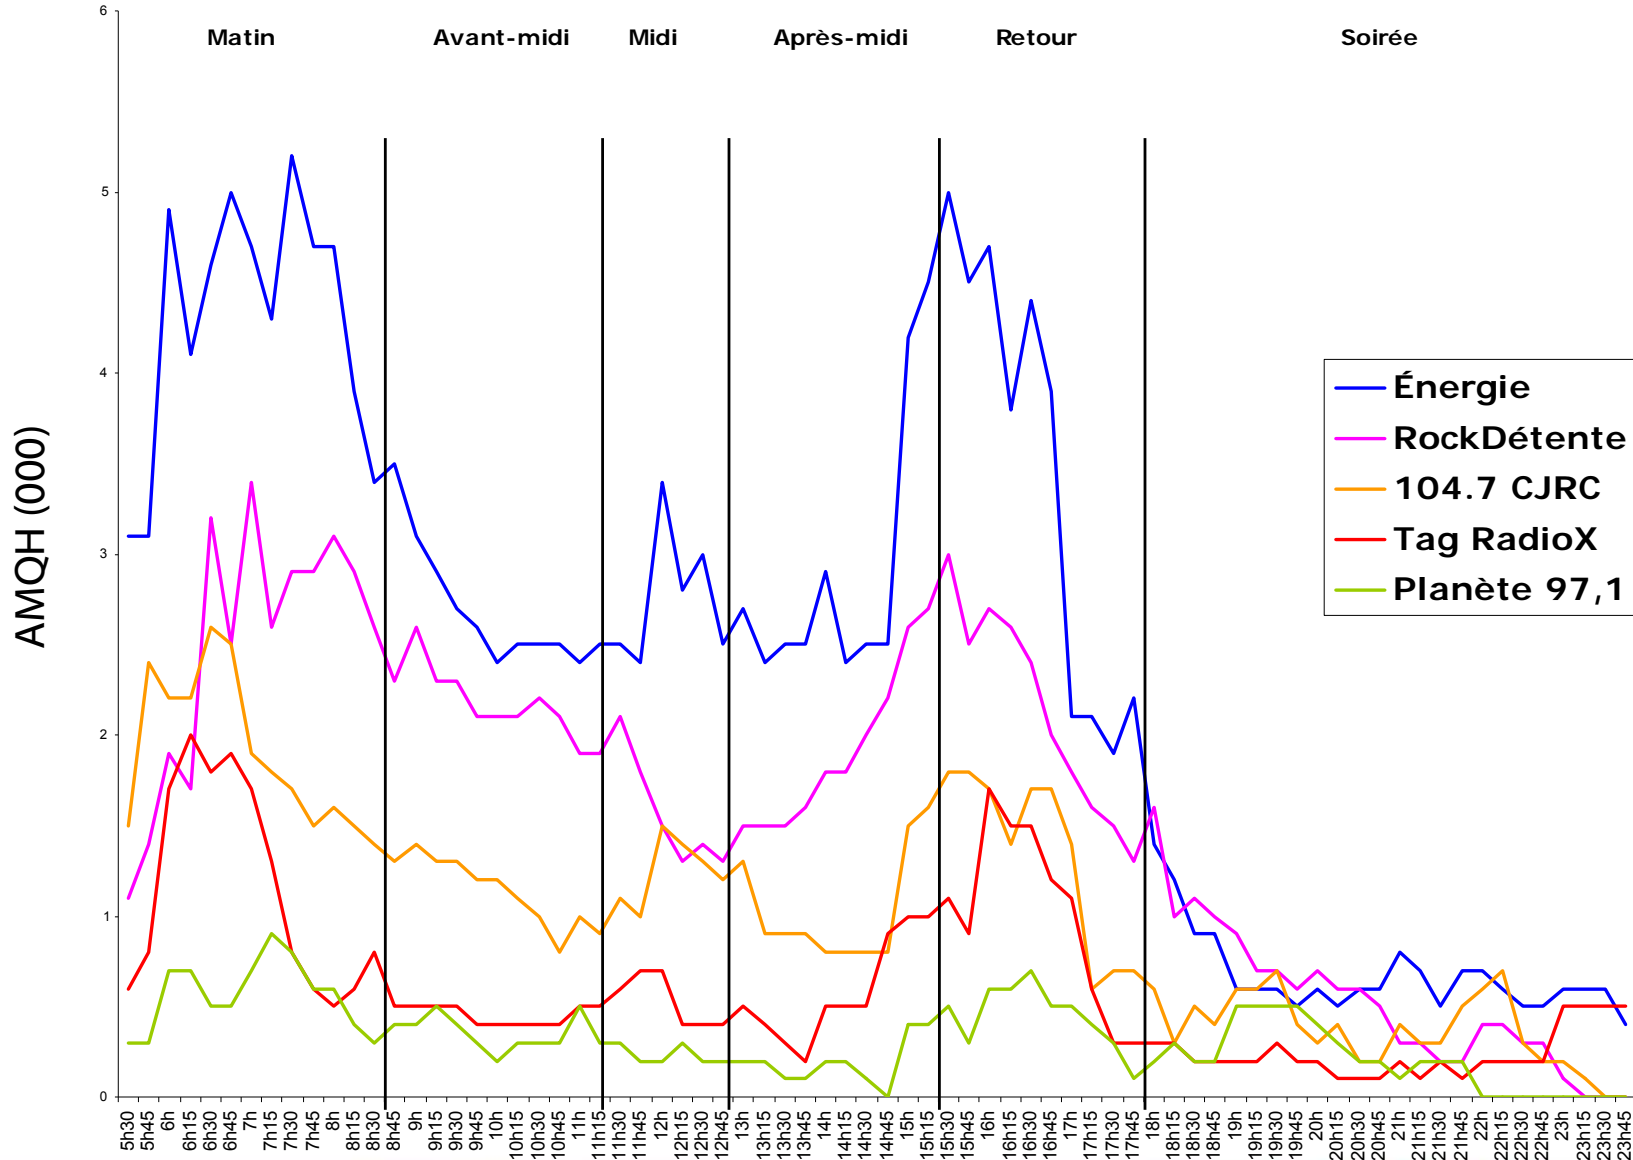

Ottawa-Gatineau | Évolution de l'auditoire par station : lundi au vendredi | A25-54

Ottawa-Gatineau | Évolution de l'auditoire par station : lundi au vendredi | F25-54

Ottawa-Gatineau | Évolution de l'auditoire par station : lundi au vendredi | H25-54