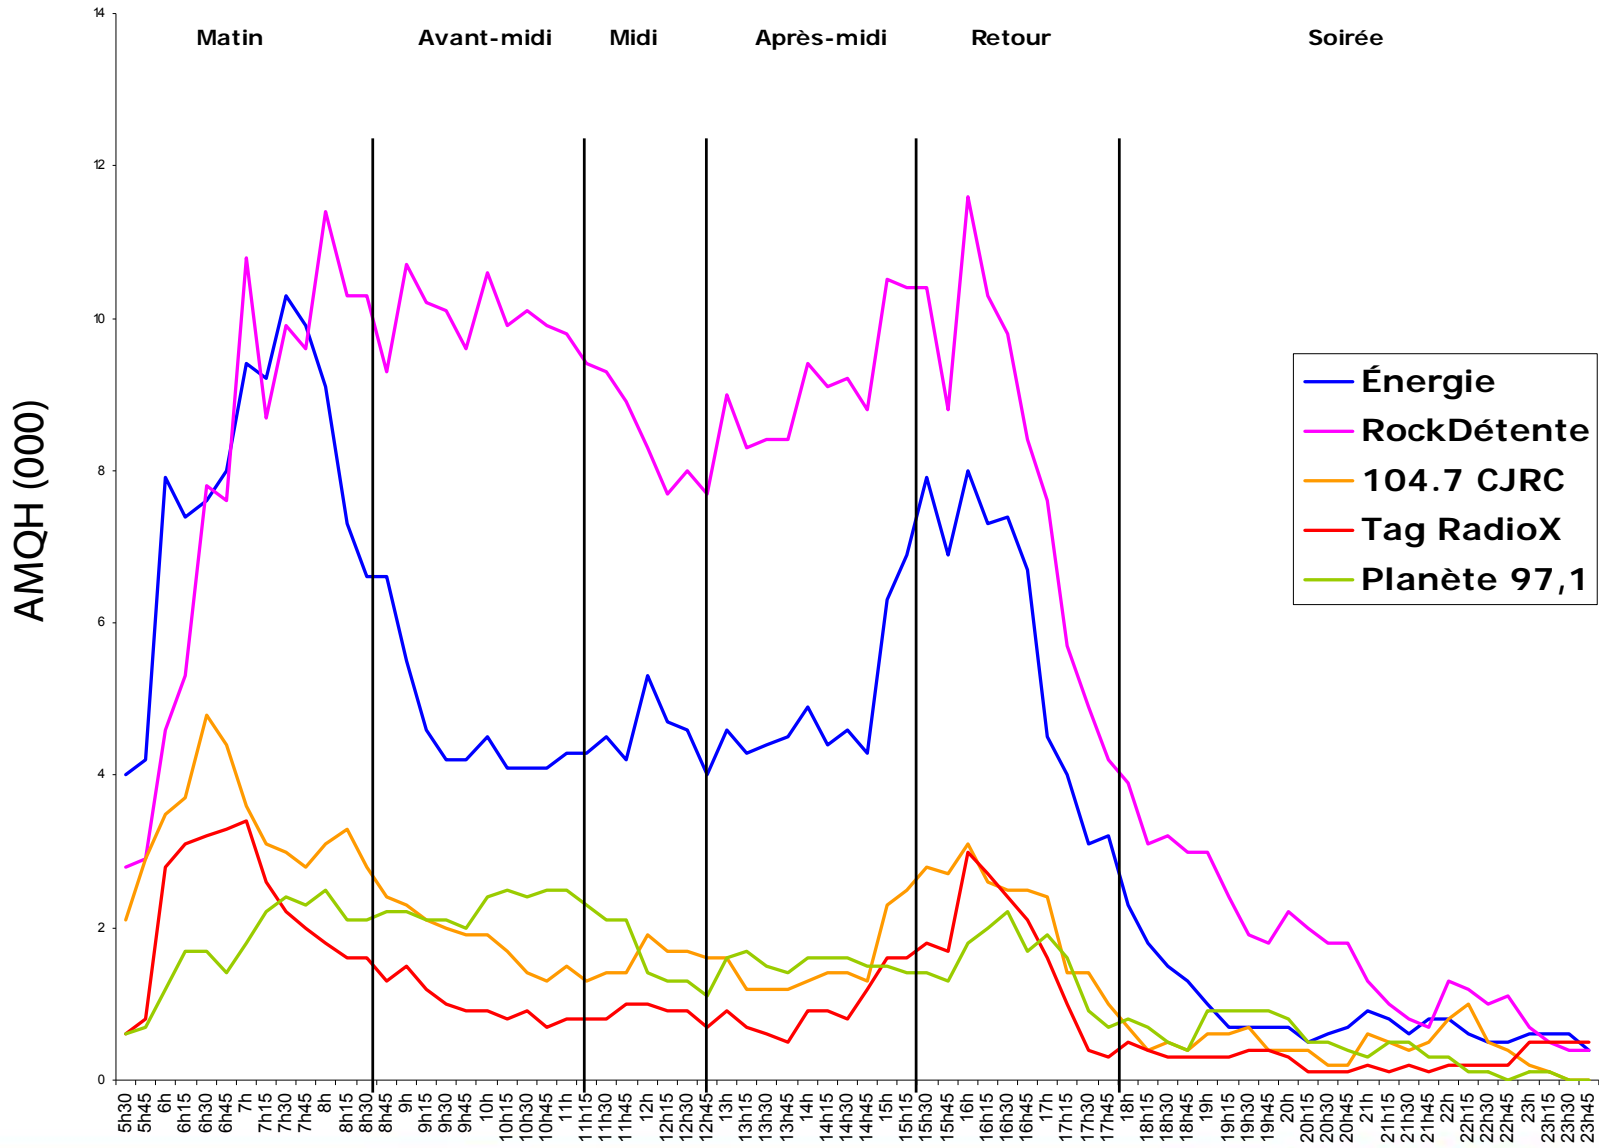

Ottawa-Gatineau | Évolution de l'auditoire par station : lundi au vendredi | A25-54

Ottawa-Gatineau | Évolution de l'auditoire par station : lundi au vendredi | F25-54

Ottawa-Gatineau | Évolution de l'auditoire par station : lundi au vendredi | H25-54