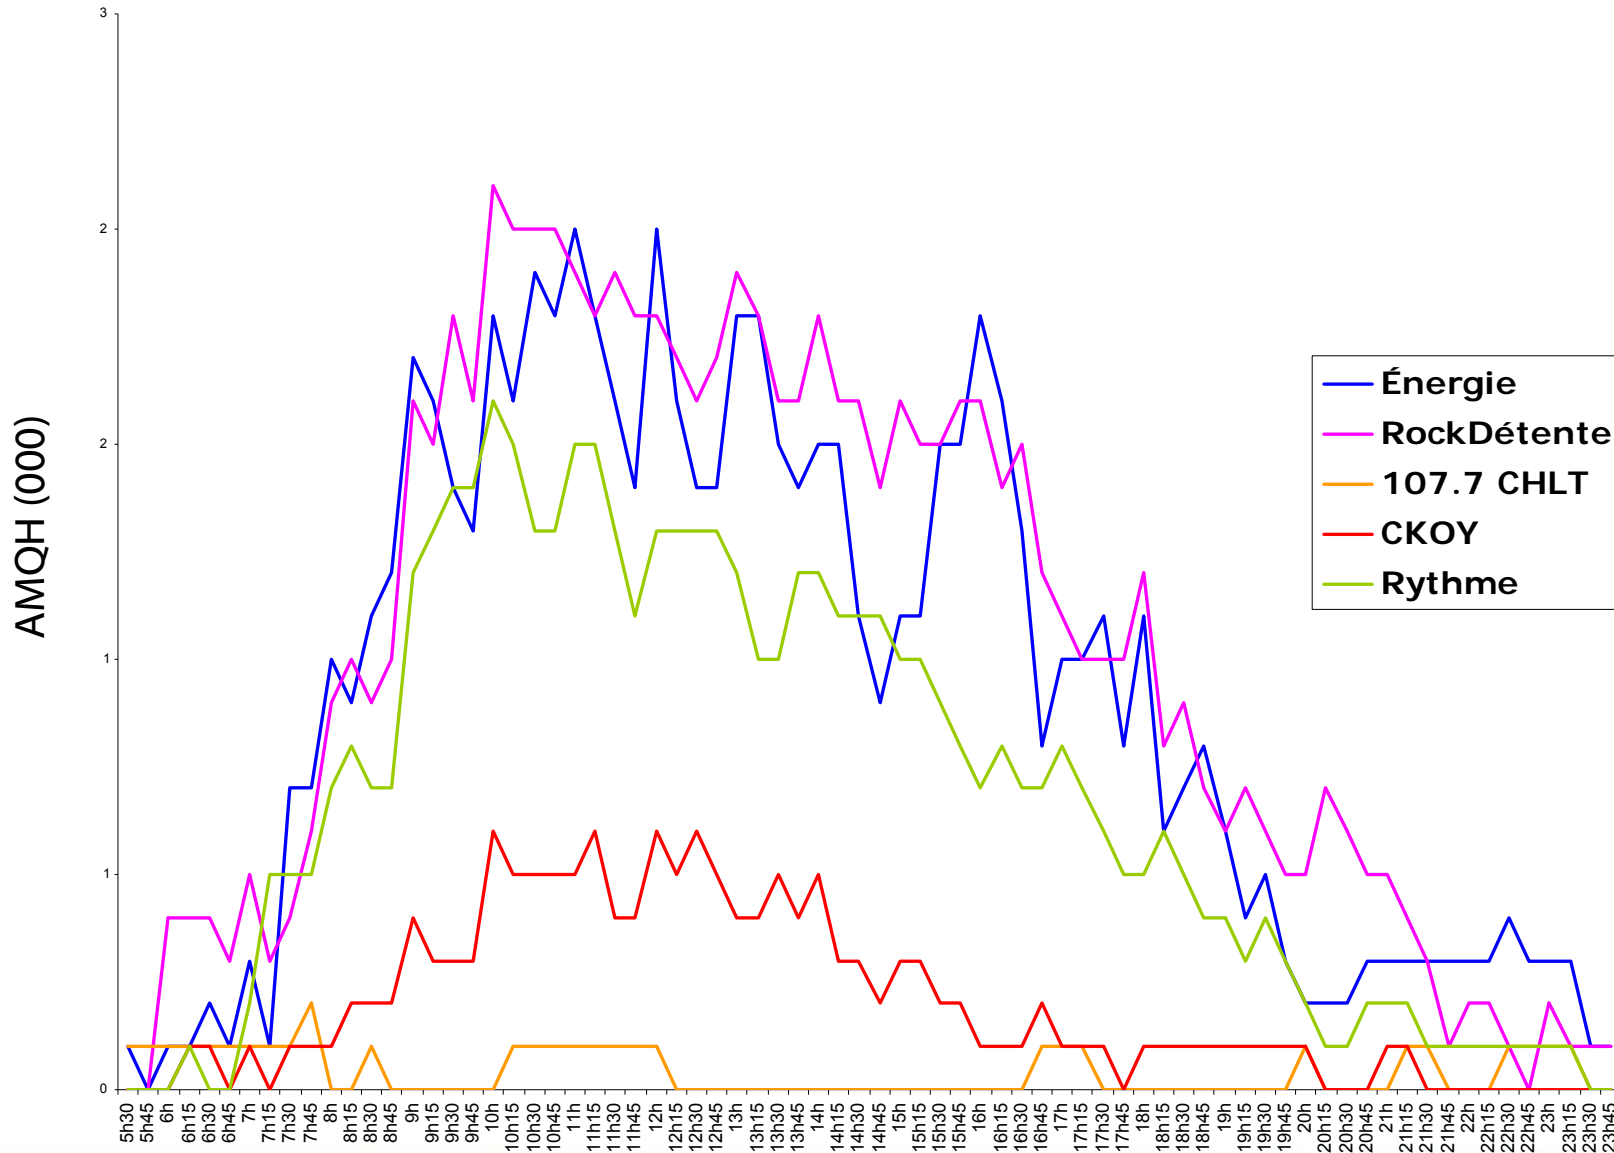

Sherbrooke | Évolution de l'écoute par station : samedi au dimanche | F25-54