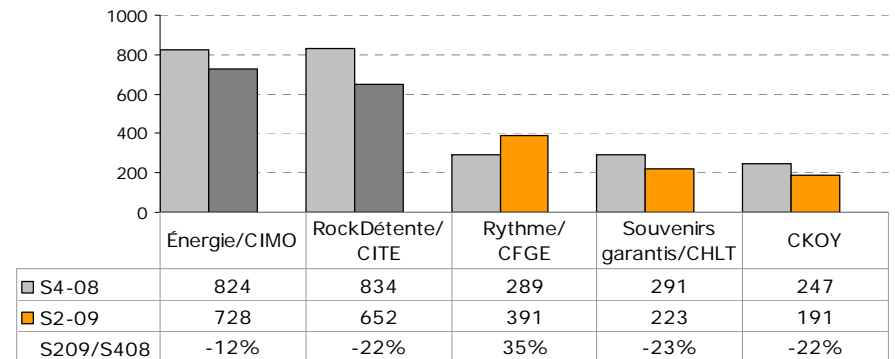

Marché Sherbrooke

Portée totale et heures d'écoute | Sherbrooke

Portée (000) | Rayonnement total | Sherbrooke T12+

Heures totales d'écoute (000) | Sherbrooke | T12+

Parts de marché commerciales | Sherbrooke