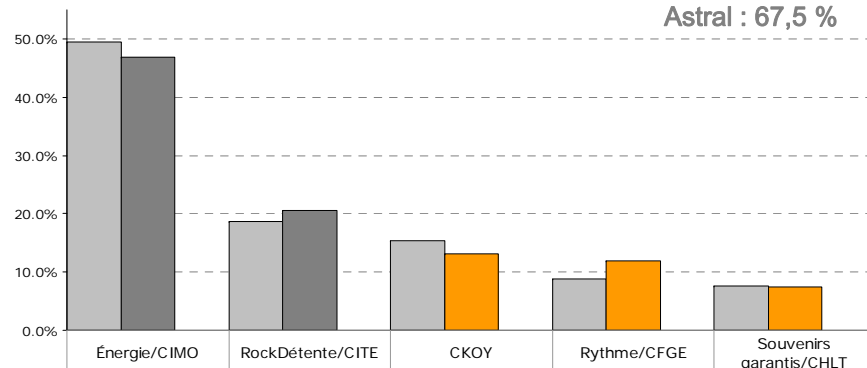

Parts de marché commerciales | Sherbrooke | H25-54

■ S4-08	49.4%	18.6%	15.5%	8.8%	7.6%
■ S2-09	46.8%	20.6%	13.1%	11.9%	7.5%
S209/S408	-5%	11%	-15%	35%	-1%