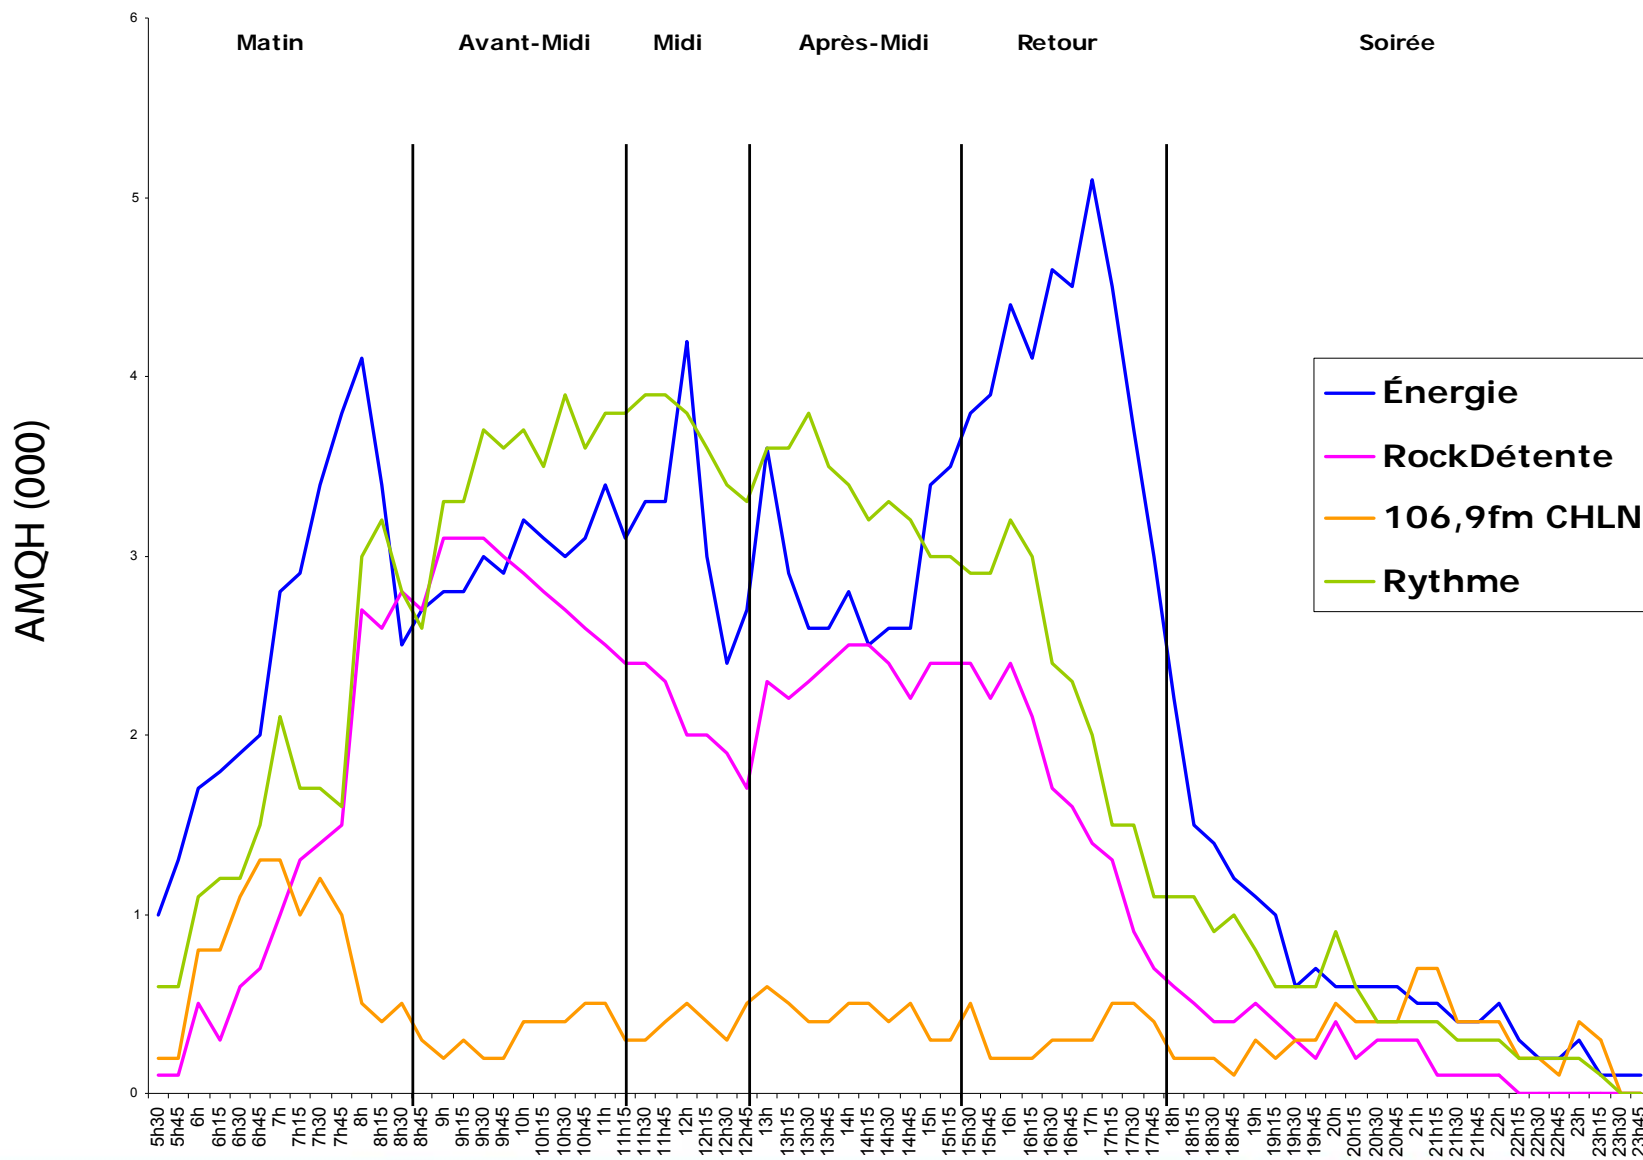

GFR : 33,9 %

Astral : 66,1 %

Trois-Rivières | Évolution de l'écoute par station : lundi au vendredi | A25-54

Trois-Rivières | Évolution de l'écoute par station : lundi au vendredi | F25-54

Trois-Rivières | Évolution de l'écoute par station : lundi au vendredi | H25-54