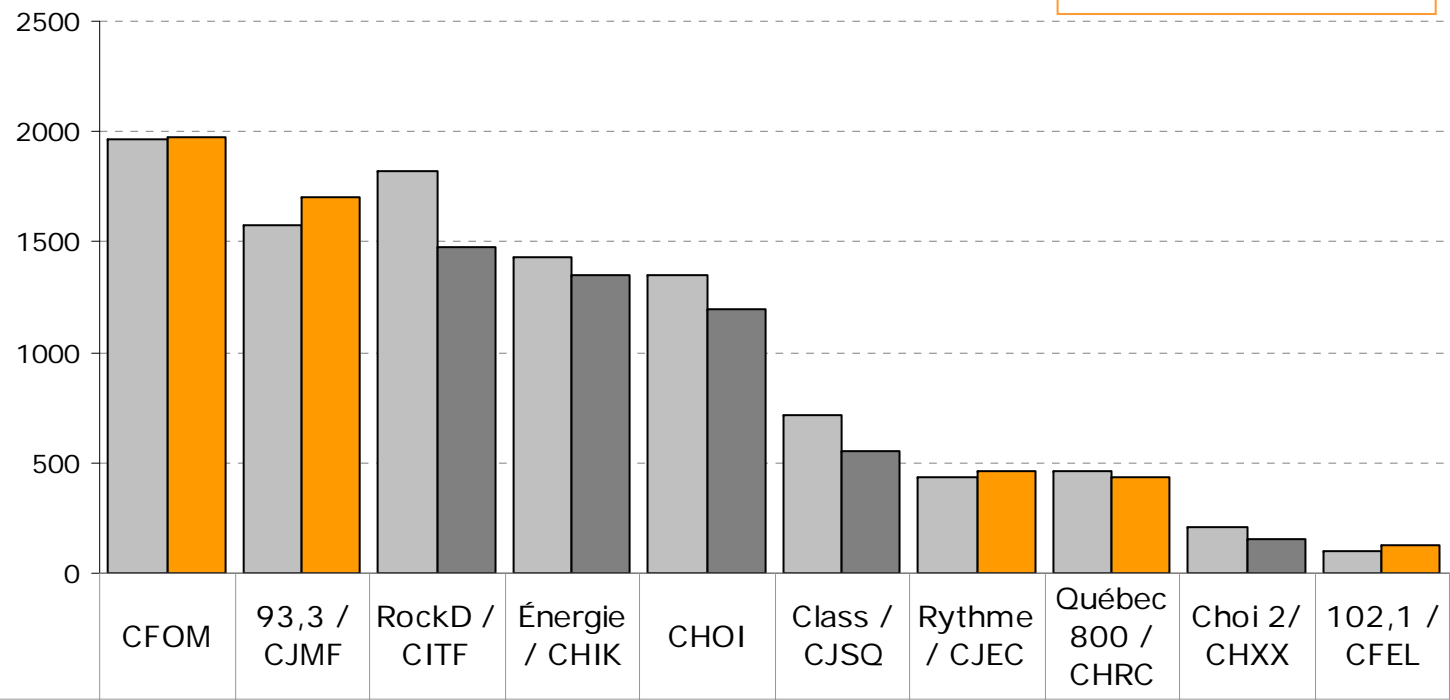

Portée rayonnement total (000) | T12+

■ S4-08	259	270	246	245	249	72	61	63	64.6	18
■ S2-09	268	253	252	244	233	73	72	62	50.1	32
S209/S408	4%	-6%	2%	-1%	-7%	0%	18%	-2%	-22%	75%

Heures d'écoute totales | Québec central

Heures totales d'écoute (000) | Québec central | T12+

Total du marché :
12 328 100 heures
(-3% vs. S1-09).

■ S1-09	1964	1575	1822	1427	1353	716	431	459	212	101
■ S2-09	1979	1703	1475	1354	1198	551	464	435	154	126
S209/S109	1%	8%	-19%	-5%	-11%	-23%	8%	-5%	-27%	25%