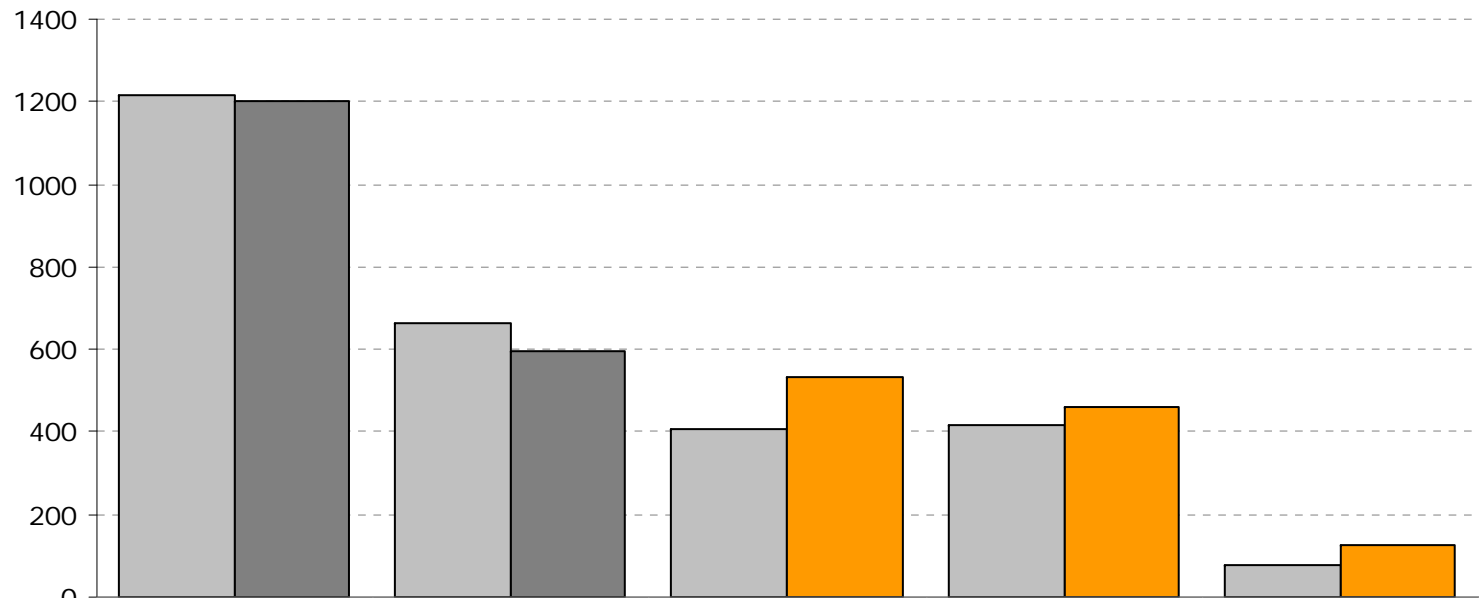

Heures d'écoute totales | Ottawa-Gatineau

Heures totales d'écoute (000) | Ottawa-Gatineau central franco | T12+

	RockDétente / CIMF	Énergie / CKTF	Planète/CHLX	Souvenirs garantis / CJRC	Tag Radio X / CFTX
■ S1-09	1215	664	406	417	78
■ S2-09	1199	597	535	461	128
S209/S109	-1%	-10%	32%	11%	64%