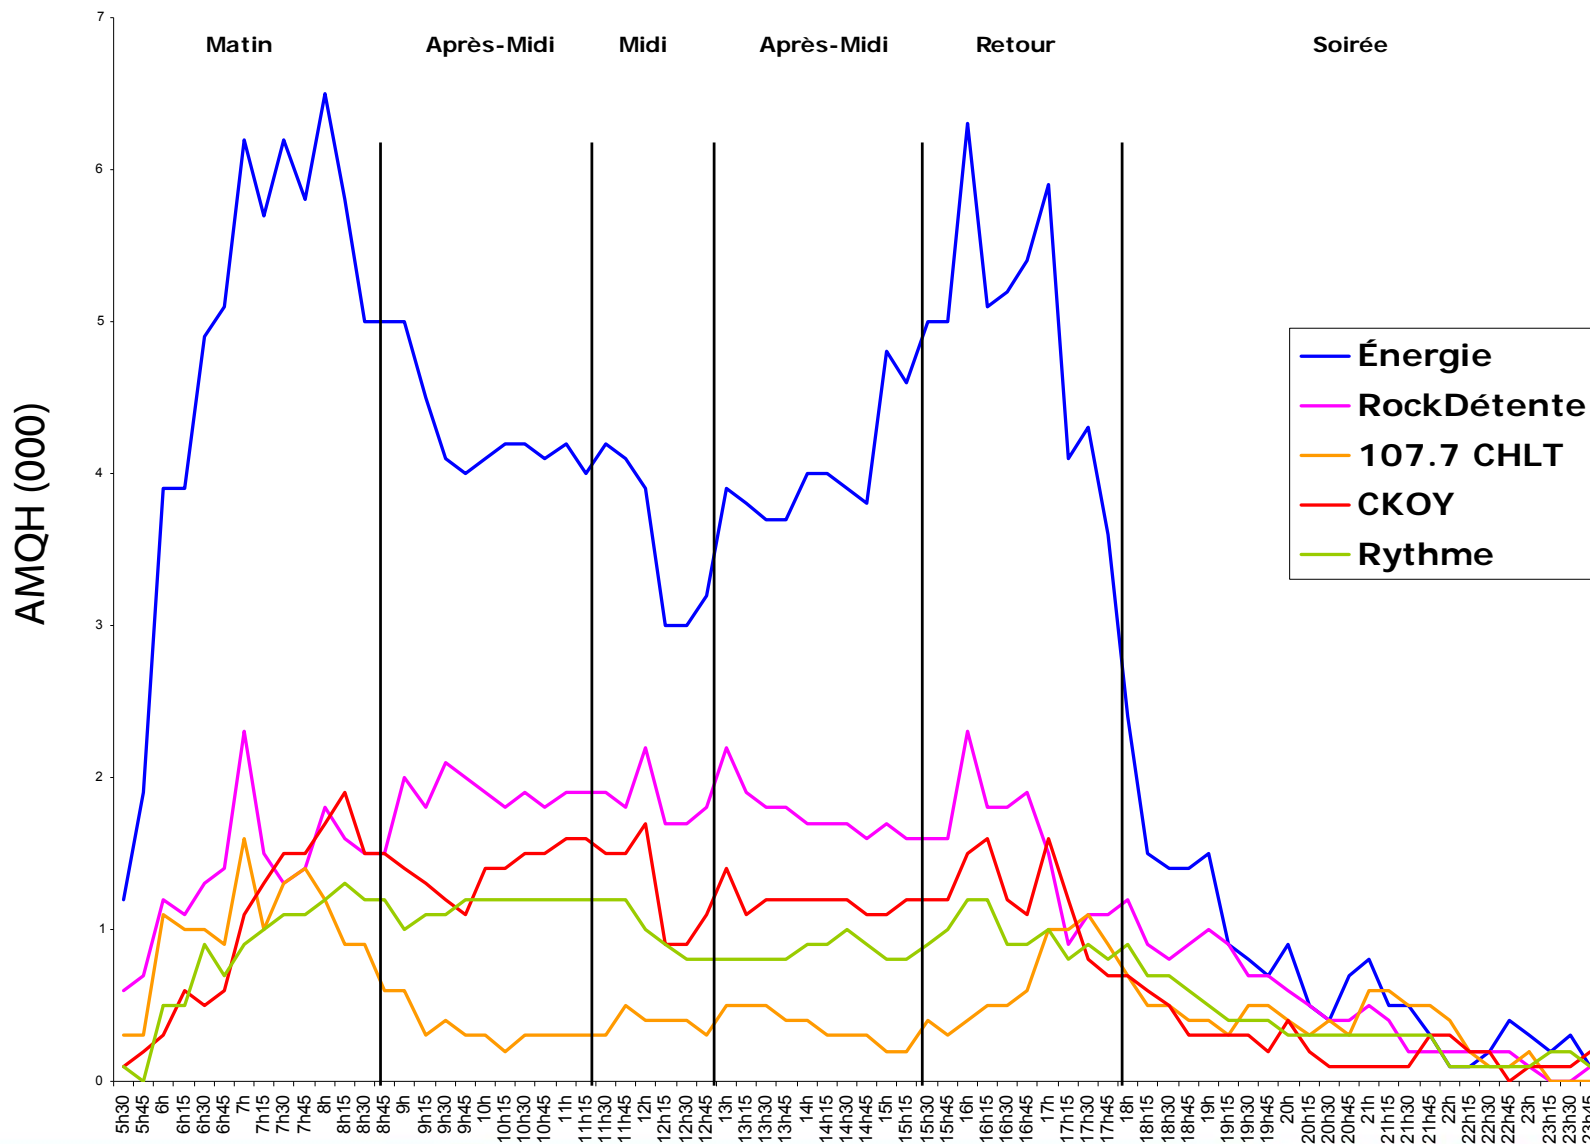

Sherbrooke | Évolution de l'auditoire par station : lundi au vendredi | A25-54

Sherbrooke | Évolution de l'écoute par station : lundi au vendredi | F25-54

Sherbrooke | Évolution de l'écoute par station : lundi au vendredi | H25-54