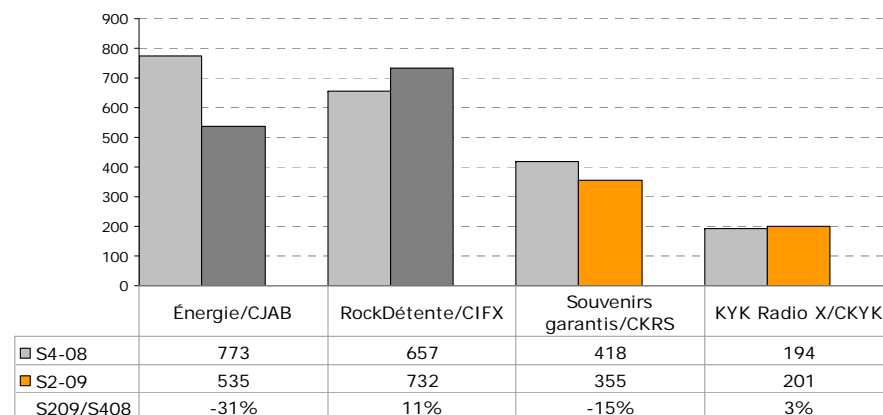

Heures totales d'écoute (000) | Saguenay central | T12+