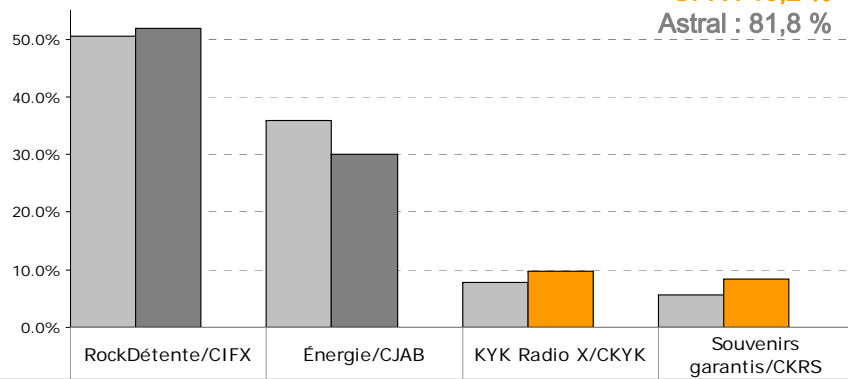

Parts de marché commerciales | Saguenay

Parts de marché commerciales | Saguenay central | F25-54

GFR : 18,2 %
Astral : 81,8 %

Parts de marché commerciales | Saguenay central | H25-54