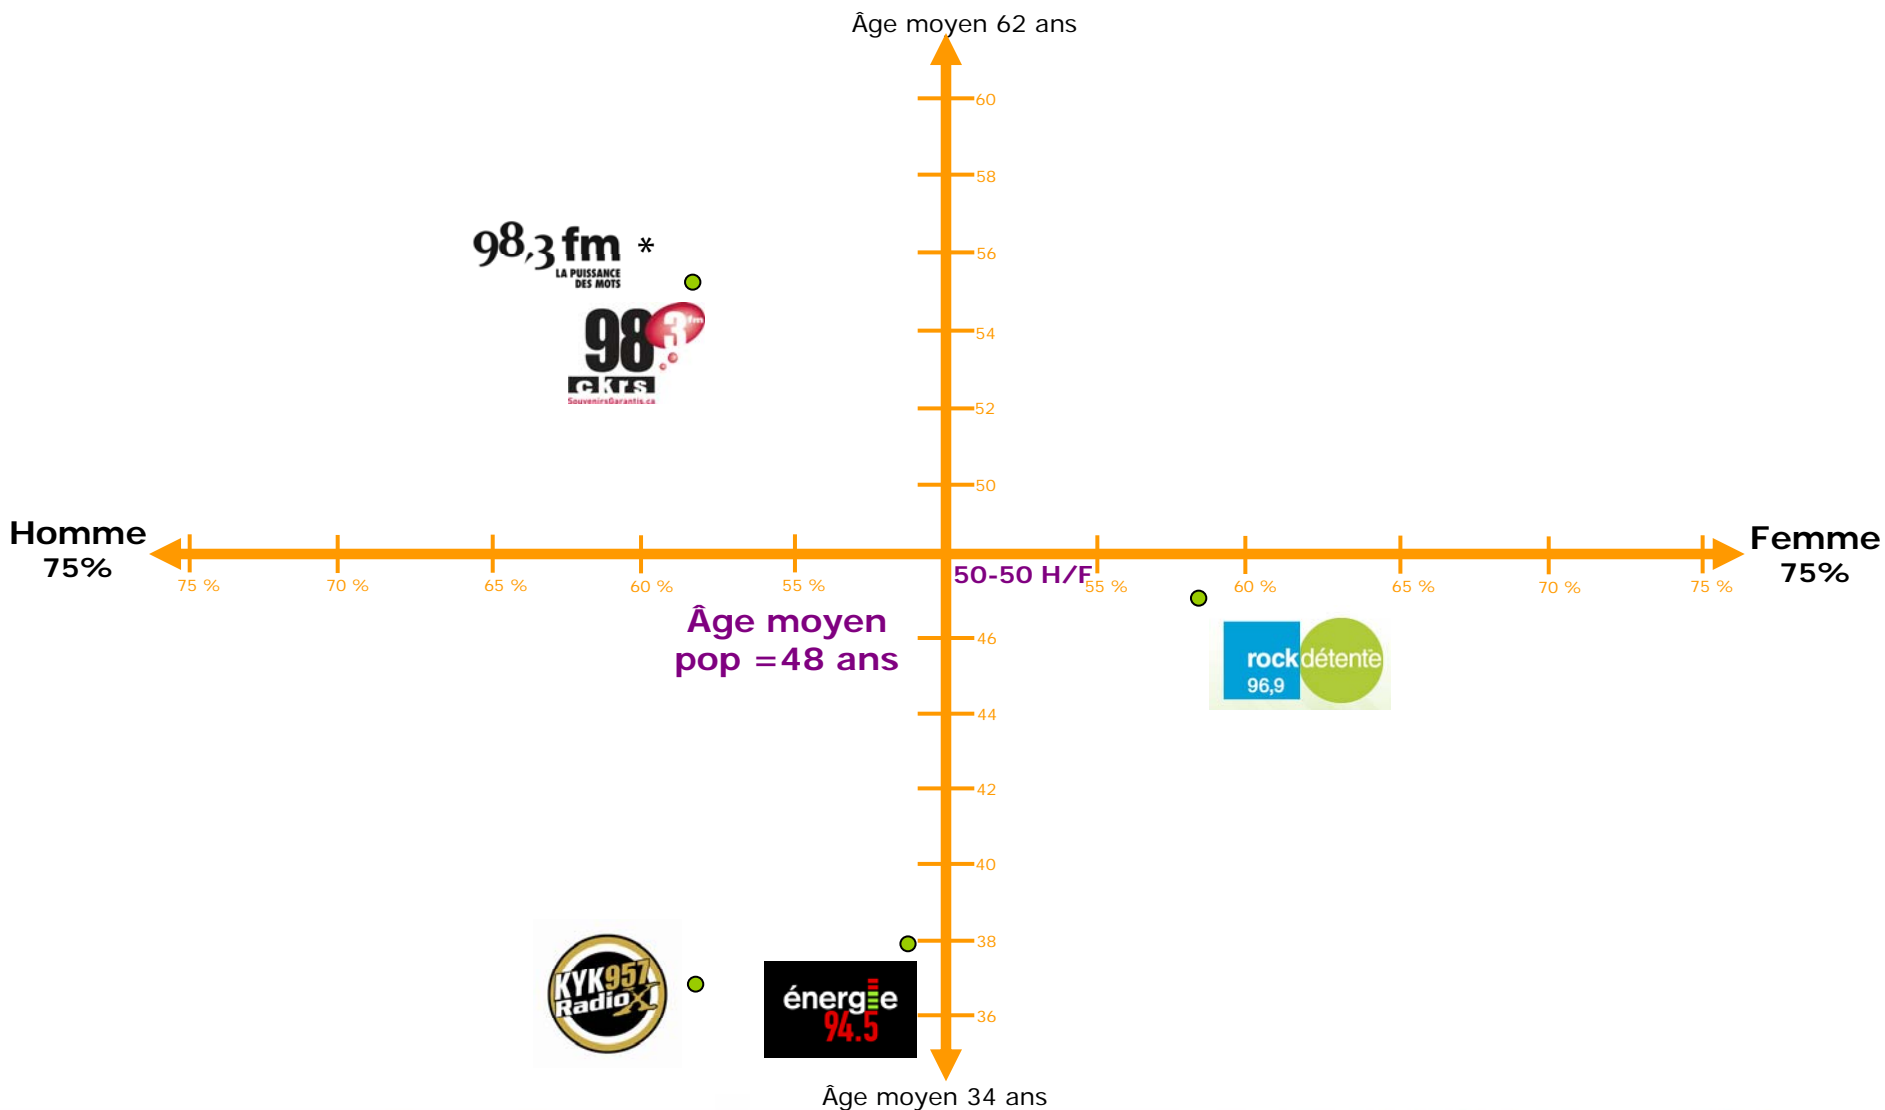

* Le 98,3 (CKRS) a été lancée le 28 mars en Souvenirs Garantis, 4 sem. de sondage sur 8.

Saguenay central

Profil des stations selon le sexe et l'âge

A18+

Palmarès des émissions | Saguenay

Tous blocs horaires confondus