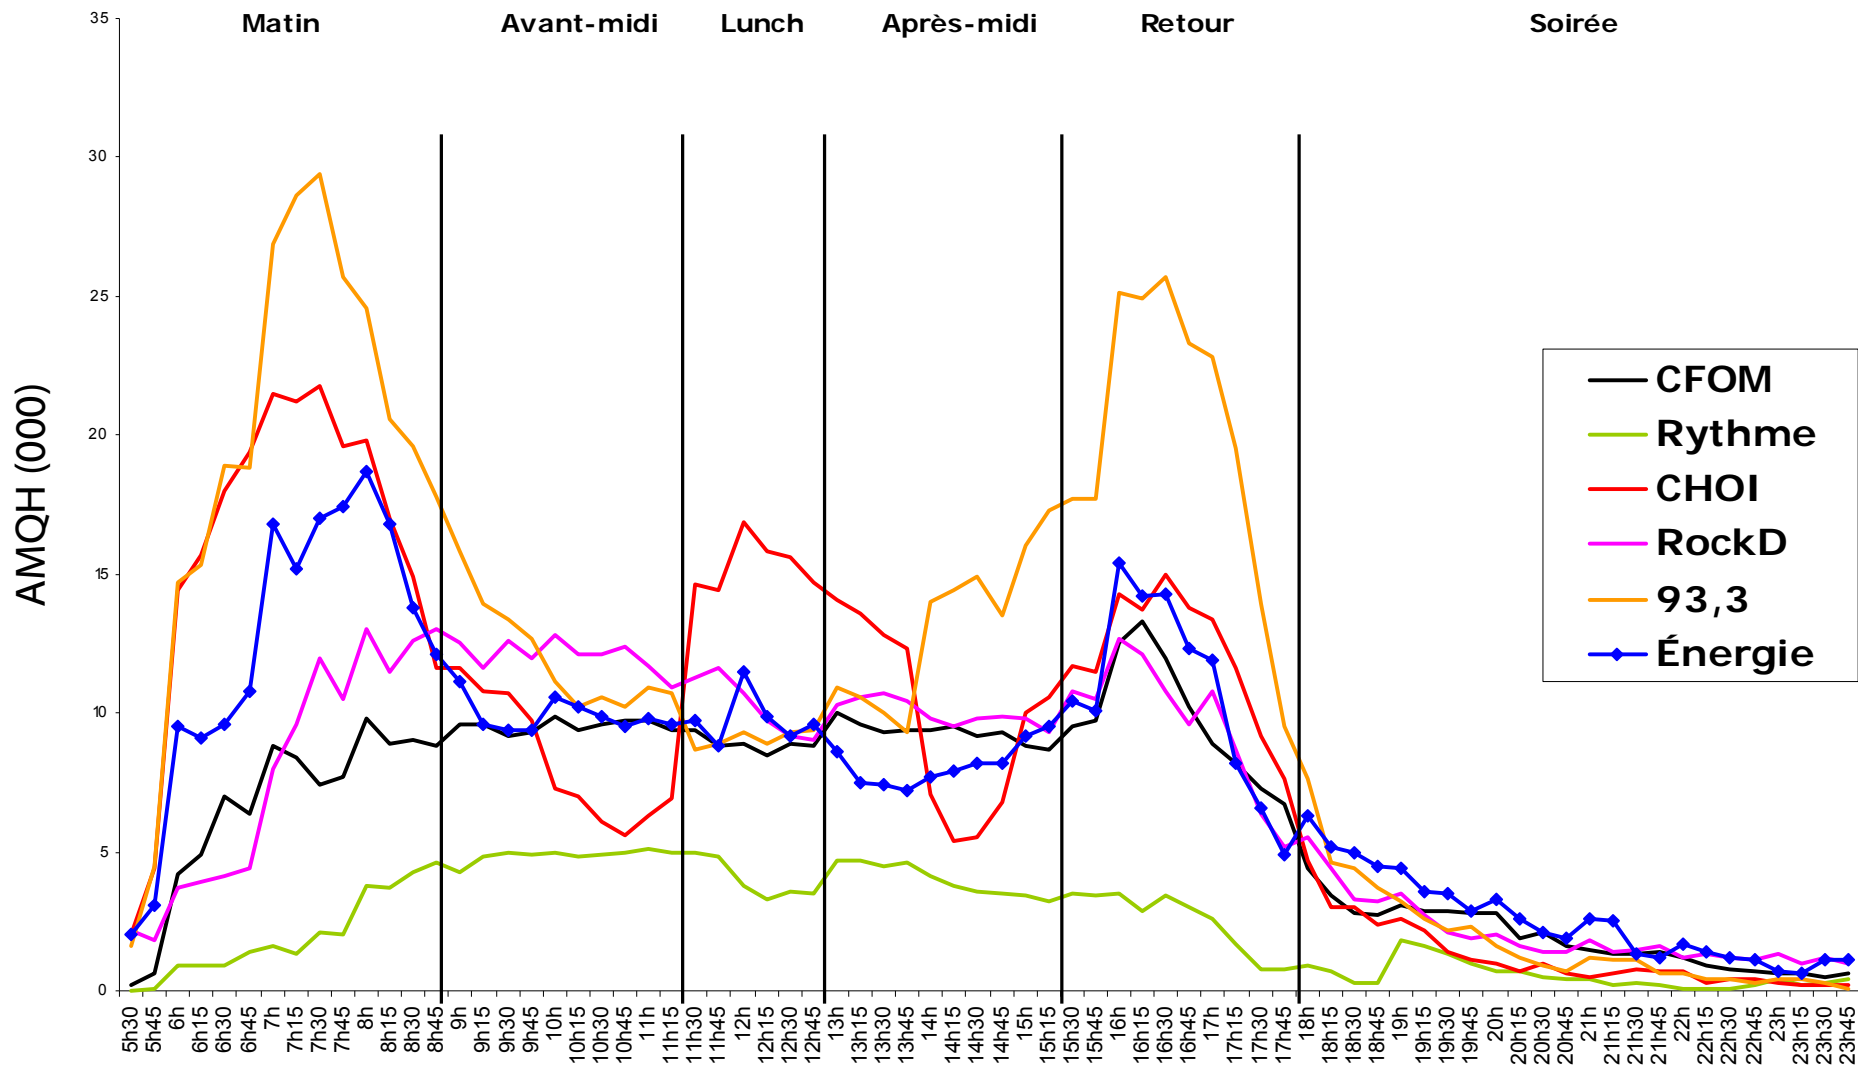

Québec | Évolution de l'auditoire par station : lundi au vendredi | A25-54

Québec | Évolution de l'auditoire par station : lundi au vendredi | F25-54

Québec | Évolution de l'auditoire par station : lundi au vendredi | H25-54