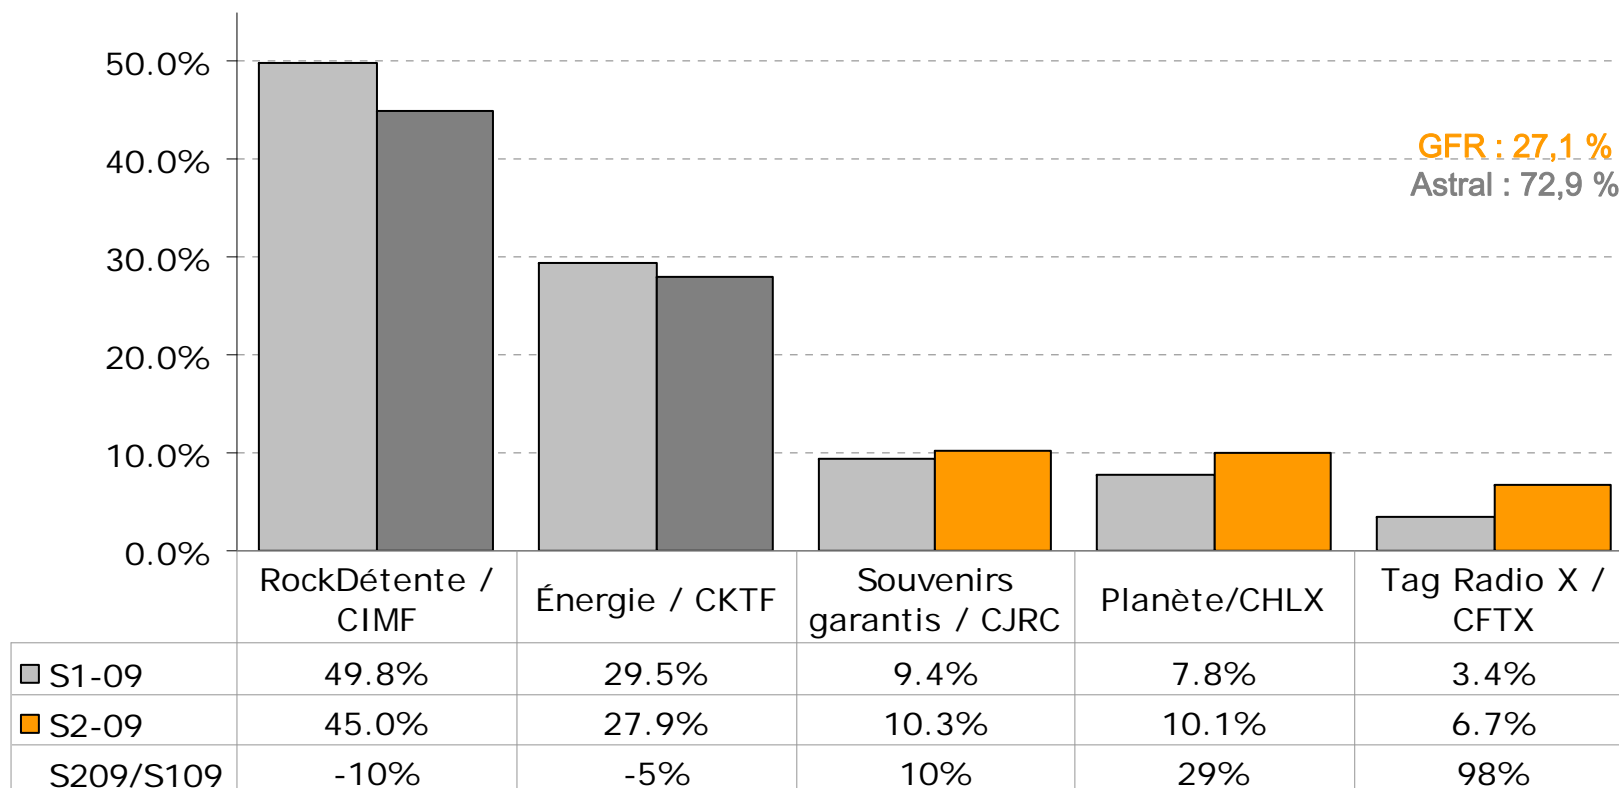

Parts de marché commerciales | Ottawa-Gatineau

Parts de marché commerciales | Ottawa-Gatineau central franco | A25-54