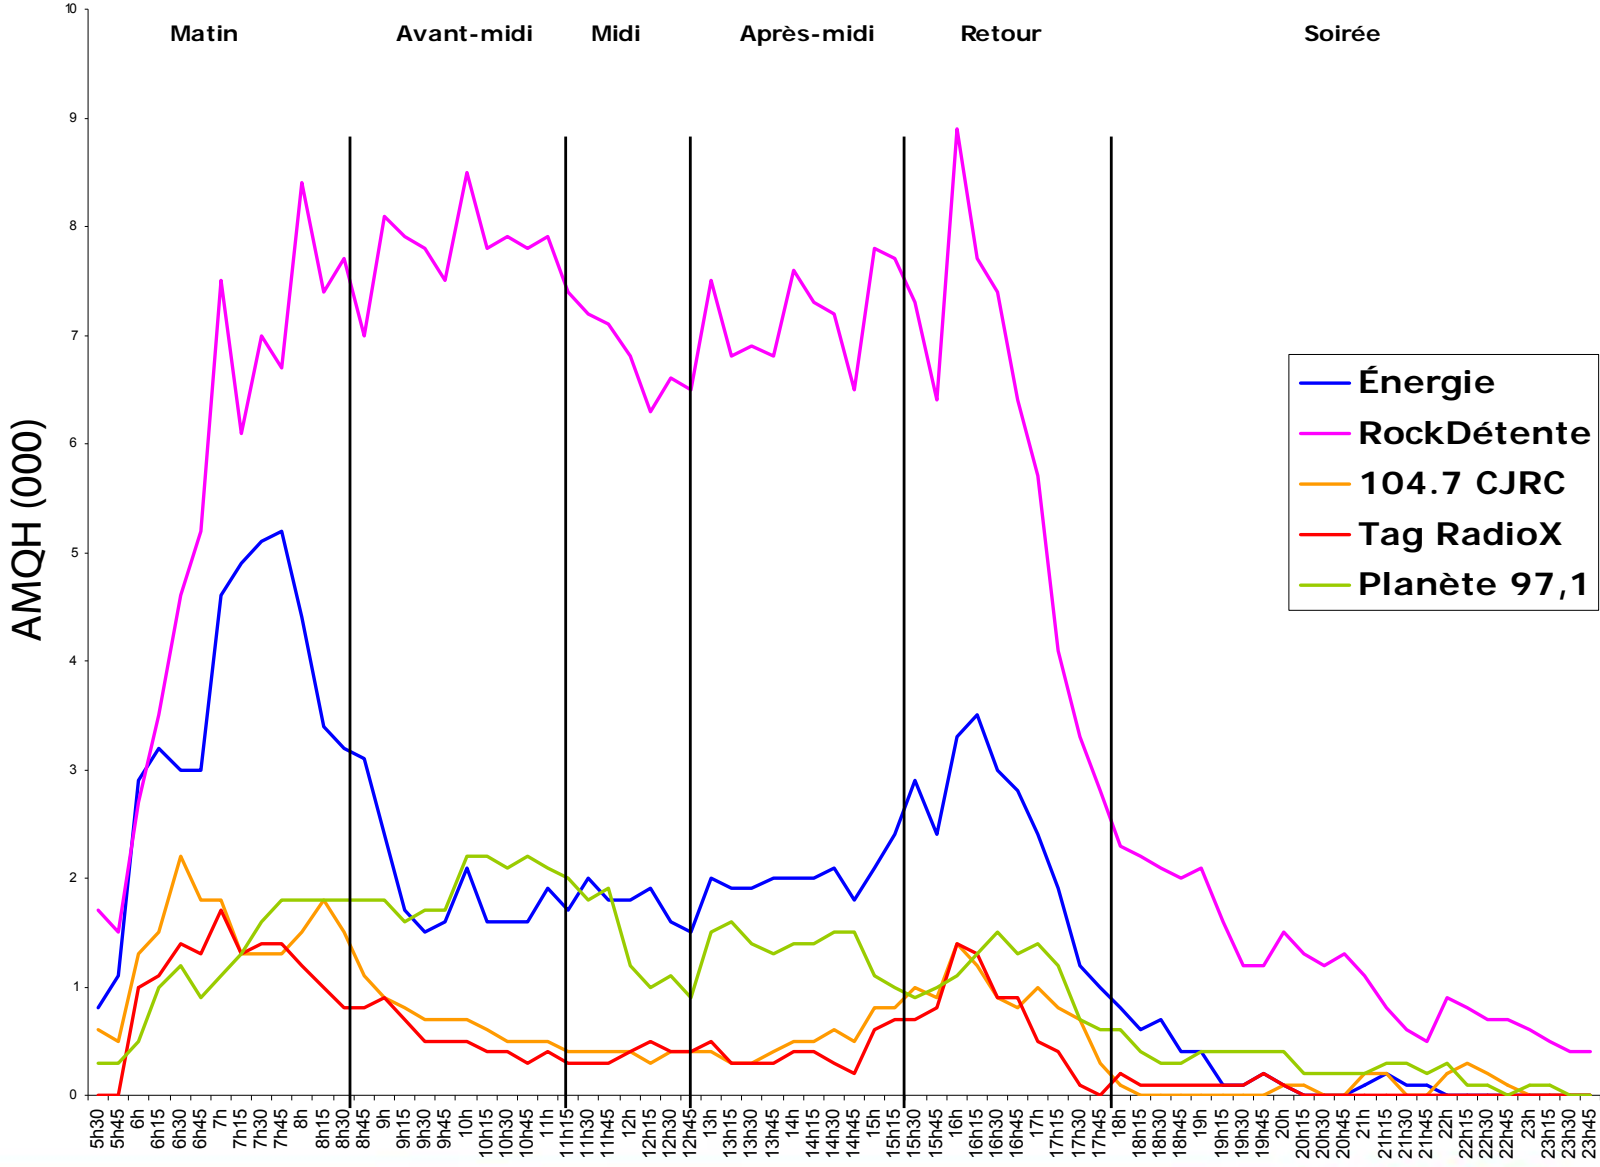

Ottawa-Gatineau | Évolution de l'auditoire par station : lundi au vendredi | A25-54

Ottawa-Gatineau | Évolution de l'auditoire par station : lundi au vendredi | F25-54

Ottawa-Gatineau | Évolution de l'auditoire par station : lundi au vendredi | H25-54