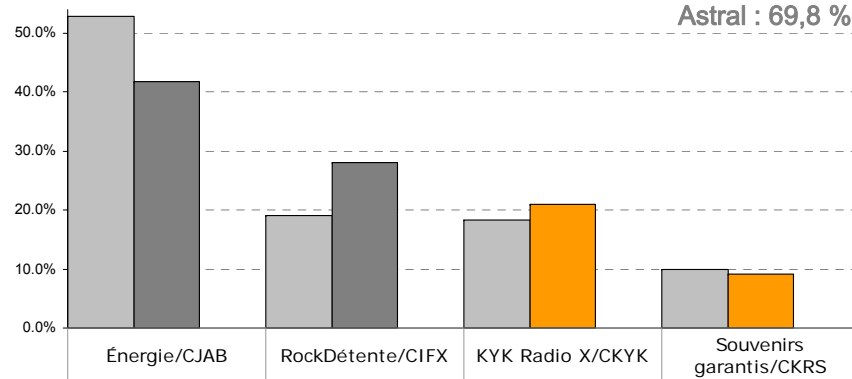

GFR : 30,2 %
Astral : 69,8 %

Saguenay | Évolution de l'écoute par station : lundi au vendredi | A25-54

Saguenay | Évolution de l'écoute par station : lundi au vendredi | F25-54

Saguenay | Évolution de l'écoute par station : lundi au vendredi | H25-54