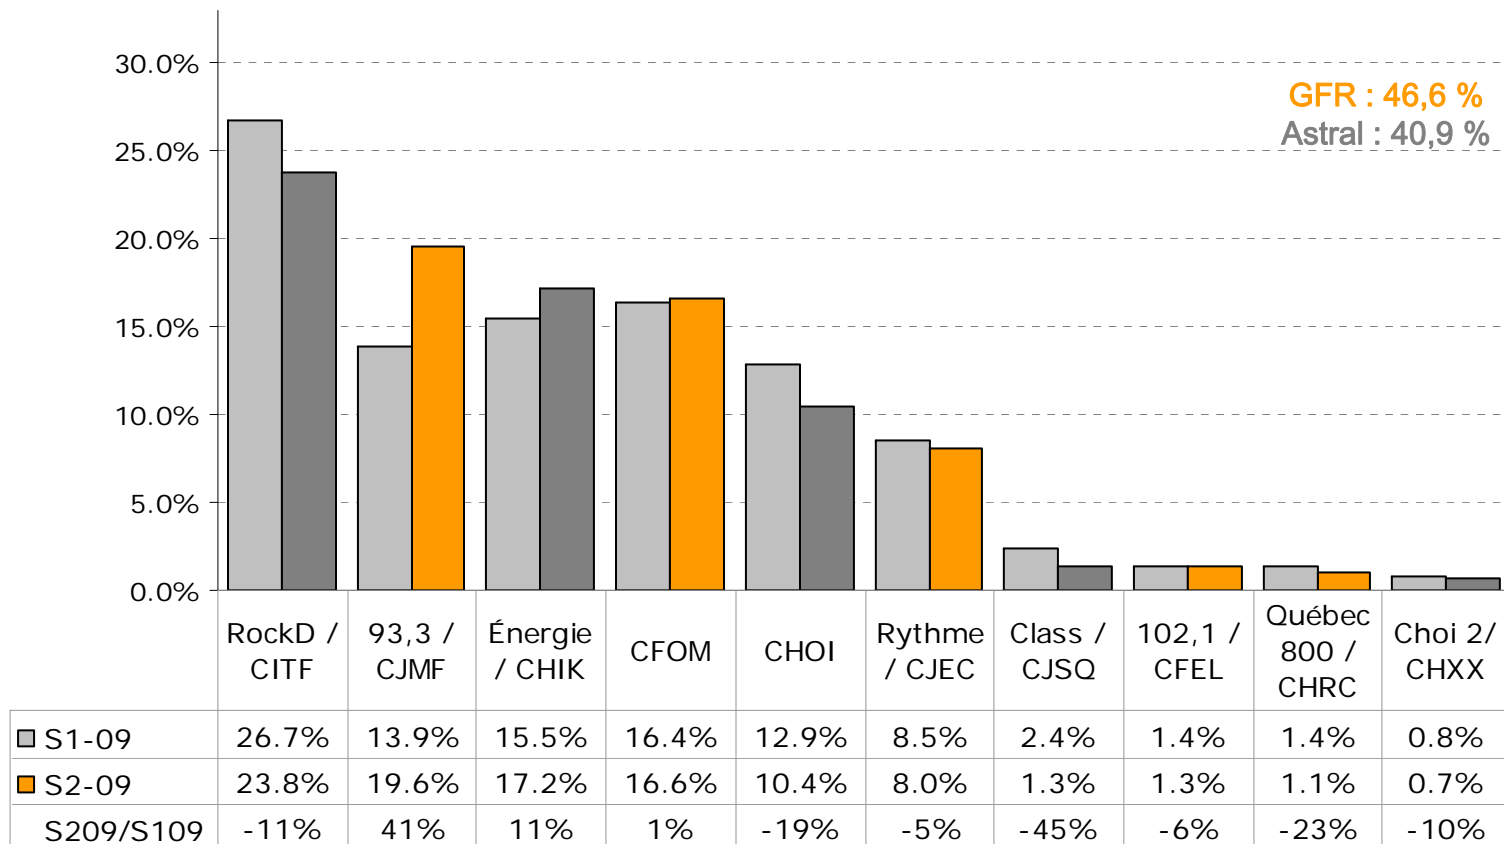

Parts de marché commerciales | Québec central

Parts de marché | Québec central | F25-54