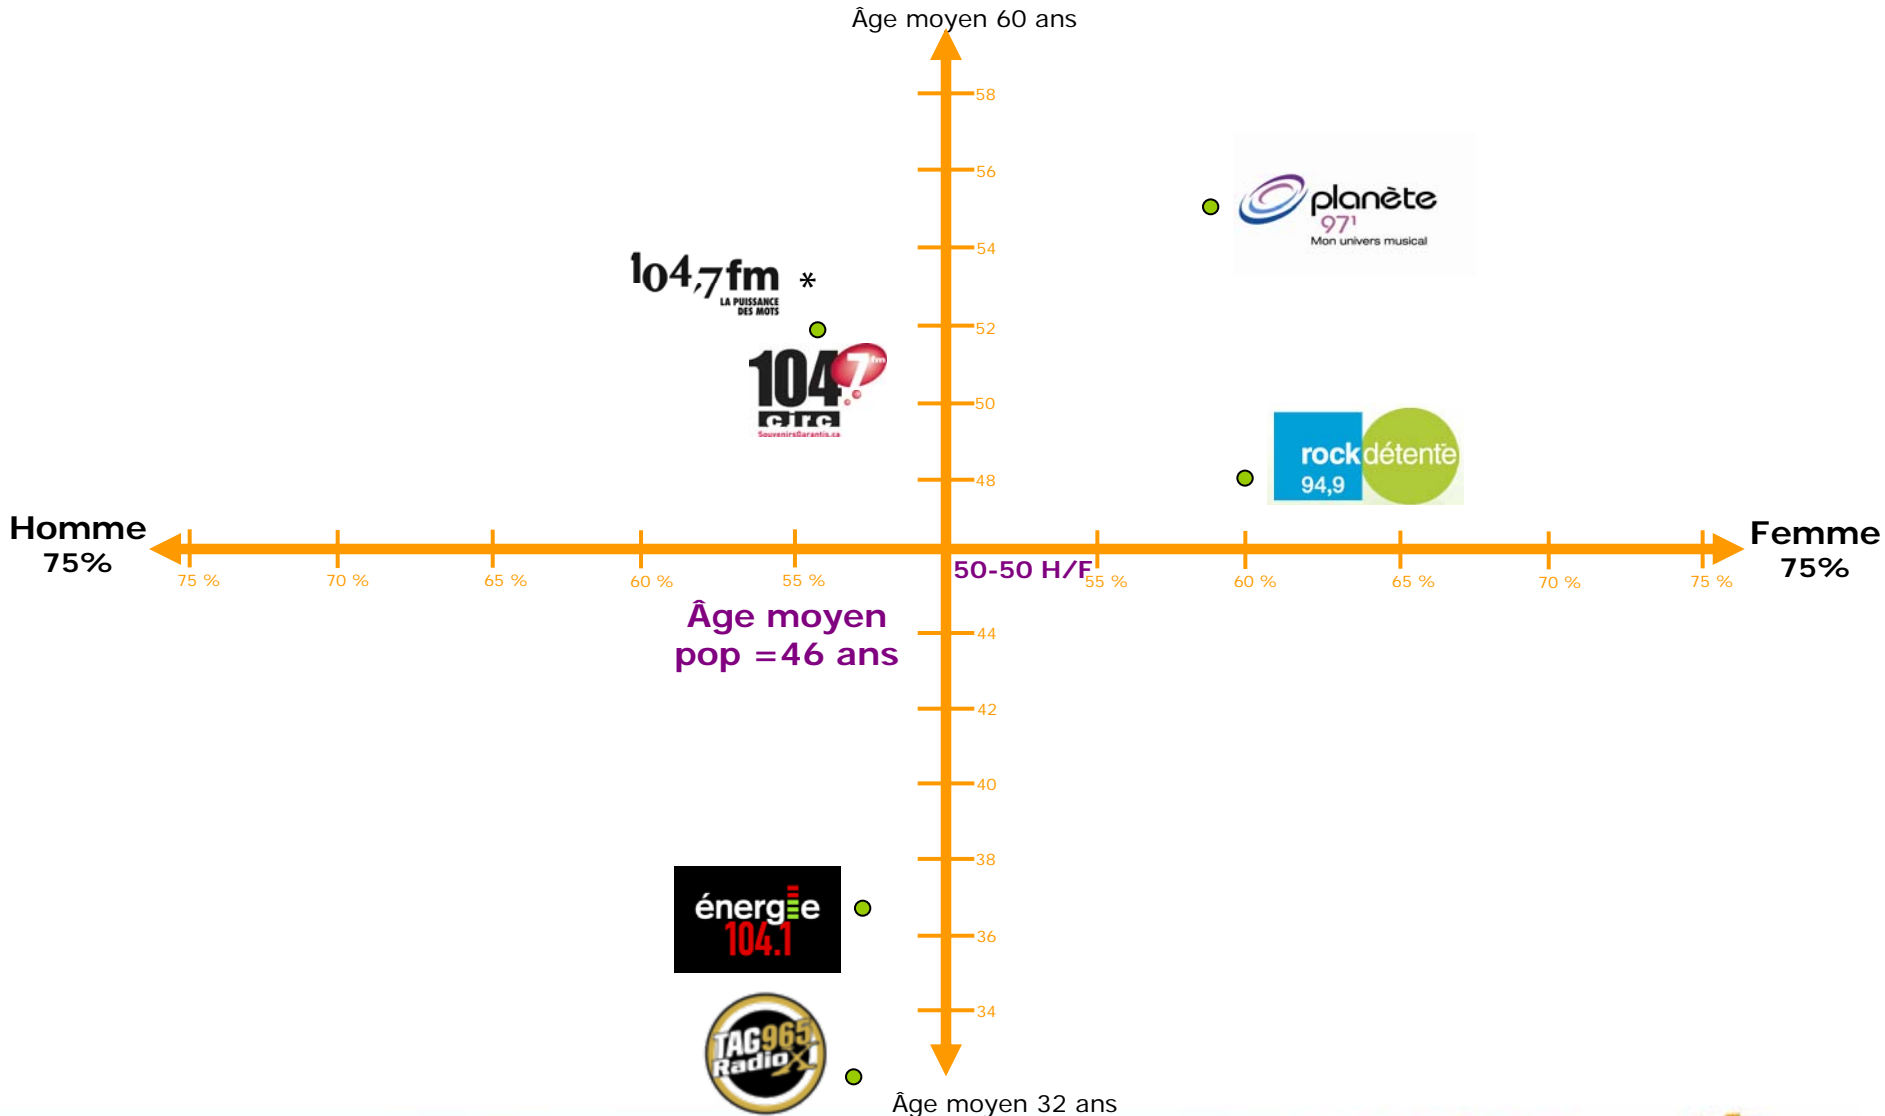

Profil des stations | Ottawa-Gatineau

A18+

Stations	Marché Ottawa-Gatineau franco					Revenu familial moyen A25-54		
104,7 FM CJRC *	H 54 %	F 46 %	18-24 3 %	25-34 15 %	35-44 18 %	45-54 18 %	55-64 20 %	92 300 \$ (i:102)
TAG 96,5 Radio X	H 53 %	F 47 %	18-24 12 %	25-34 65 %	35-44 11 %	45-54 4 %	55-64 6 %	92 100 \$ (i:102)
Planète 97,1	H 42 %	F 58 %	18-24 4 %	25-34 6 %	35-44 11 %	45-54 23 %	55-64 32 %	93 300 \$ (i:104)
Énergie	H 53 %	F 47 %	18-24 16 %	25-34 35 %	35-44 21 %	45-54 20 %	55-64 6 %	86 300 \$ (i:96)
RockDétente	H 40 %	F 60 %	18-24 7 %	25-34 14 %	35-44 19 %	45-54 31 %	55-64 20 %	88 150 \$ (i:98)

* Le 104,7 (CJRC) a été lancée le 28 mars en Souvenirs Garantis, 4 sem. de sondage sur 8.

Ottawa-Gatineau franco

A18+

Profil des stations selon le sexe et l'âge

Palmarès des émissions | Ottawa-Gatineau

Tous blocs horaires confondus