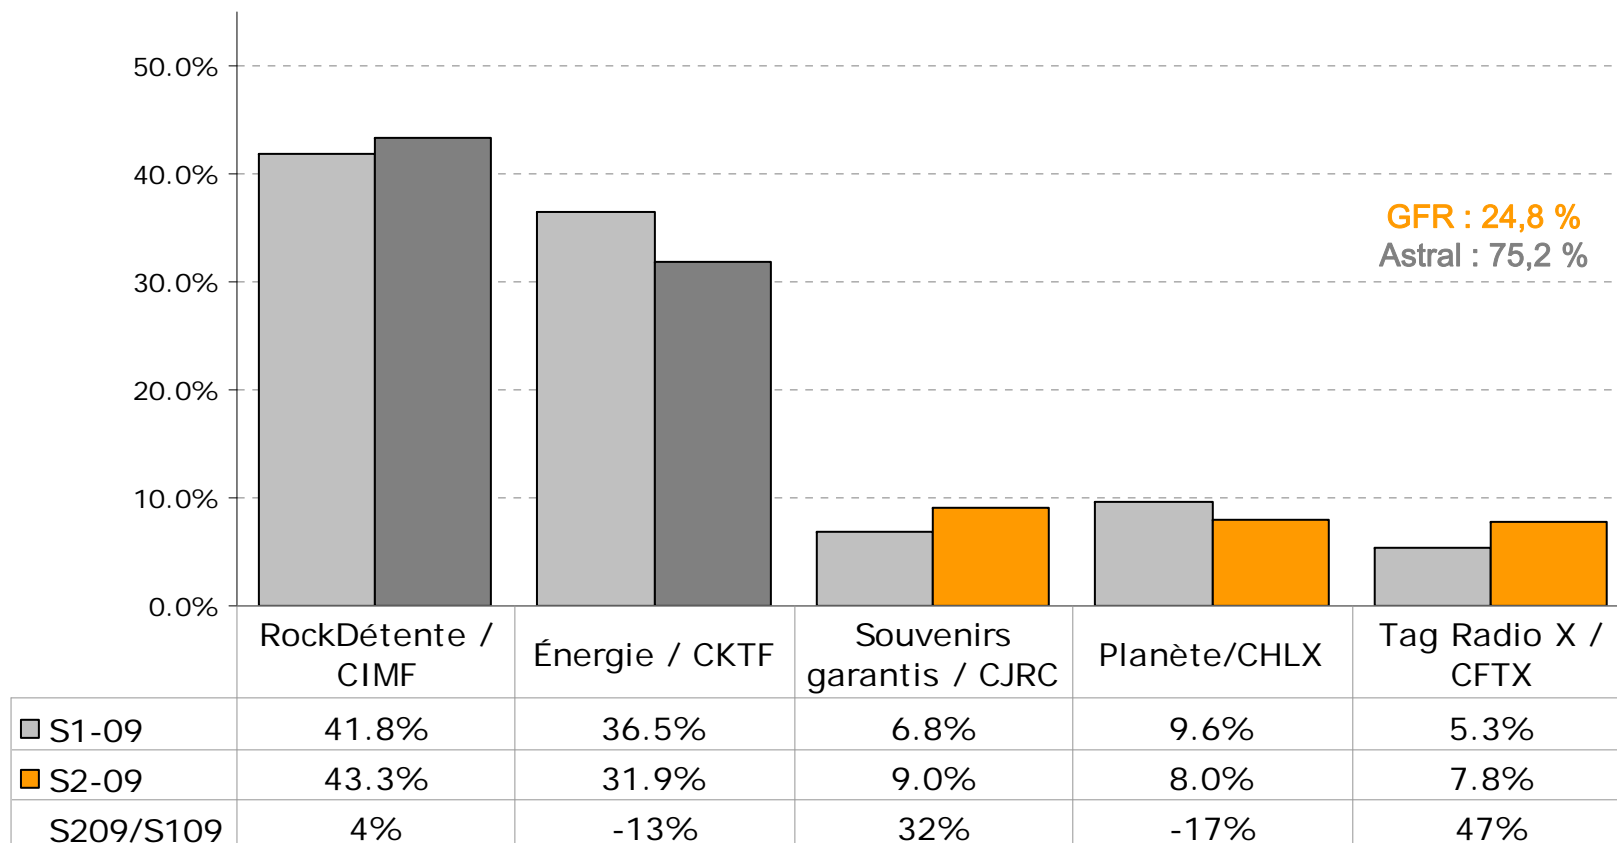

Parts de marché commerciales | Ottawa-Gatineau

Parts de marché commerciales | Ottawa-Gatineau central franco | A18-49