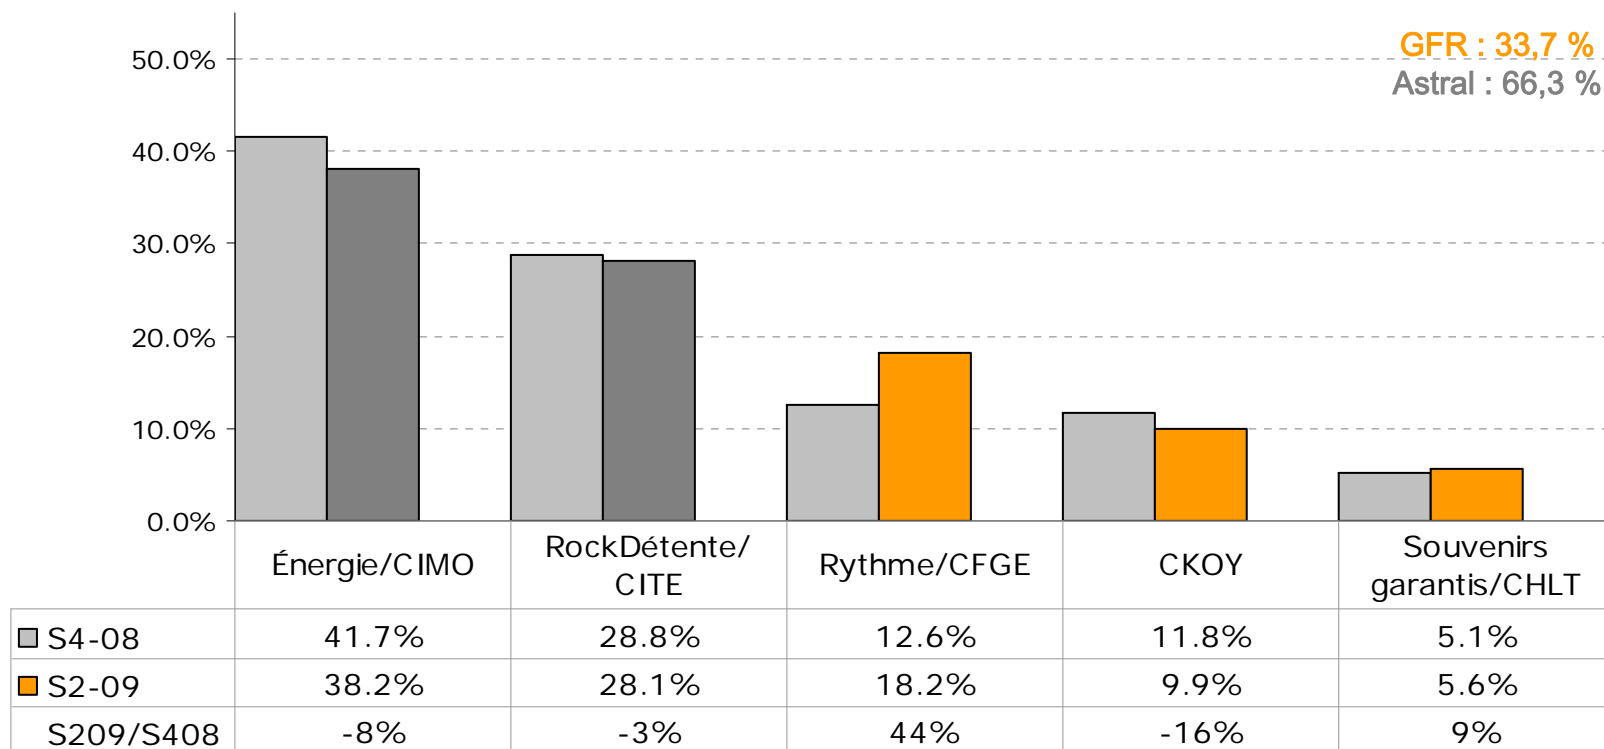

Parts de marché commerciales | Sherbrooke

Parts de marché commerciales | Sherbrooke | A25-54