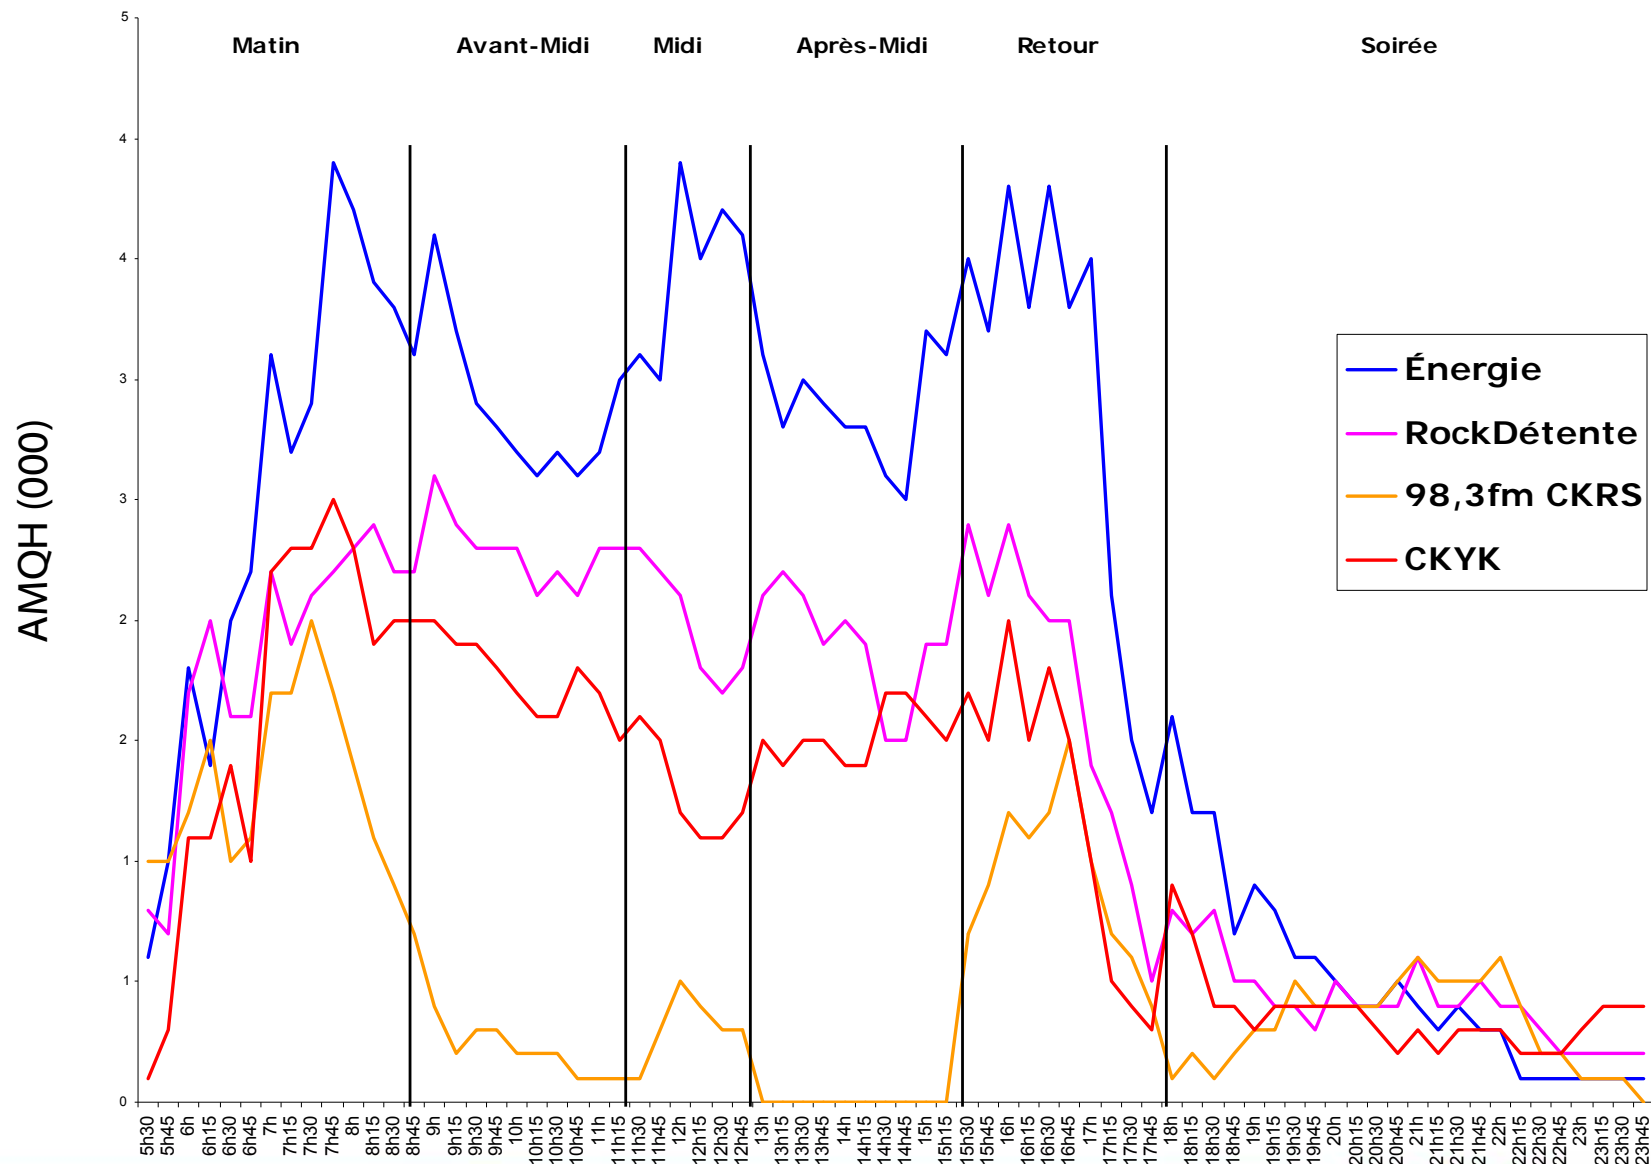

GFR : 30,2 %
Astral : 69,8 %

Saguenay | Évolution de l'écoute par station : lundi au vendredi | A25-54

Saguenay | Évolution de l'écoute par station : lundi au vendredi | F25-54

Saguenay | Évolution de l'écoute par station : lundi au vendredi | H25-54