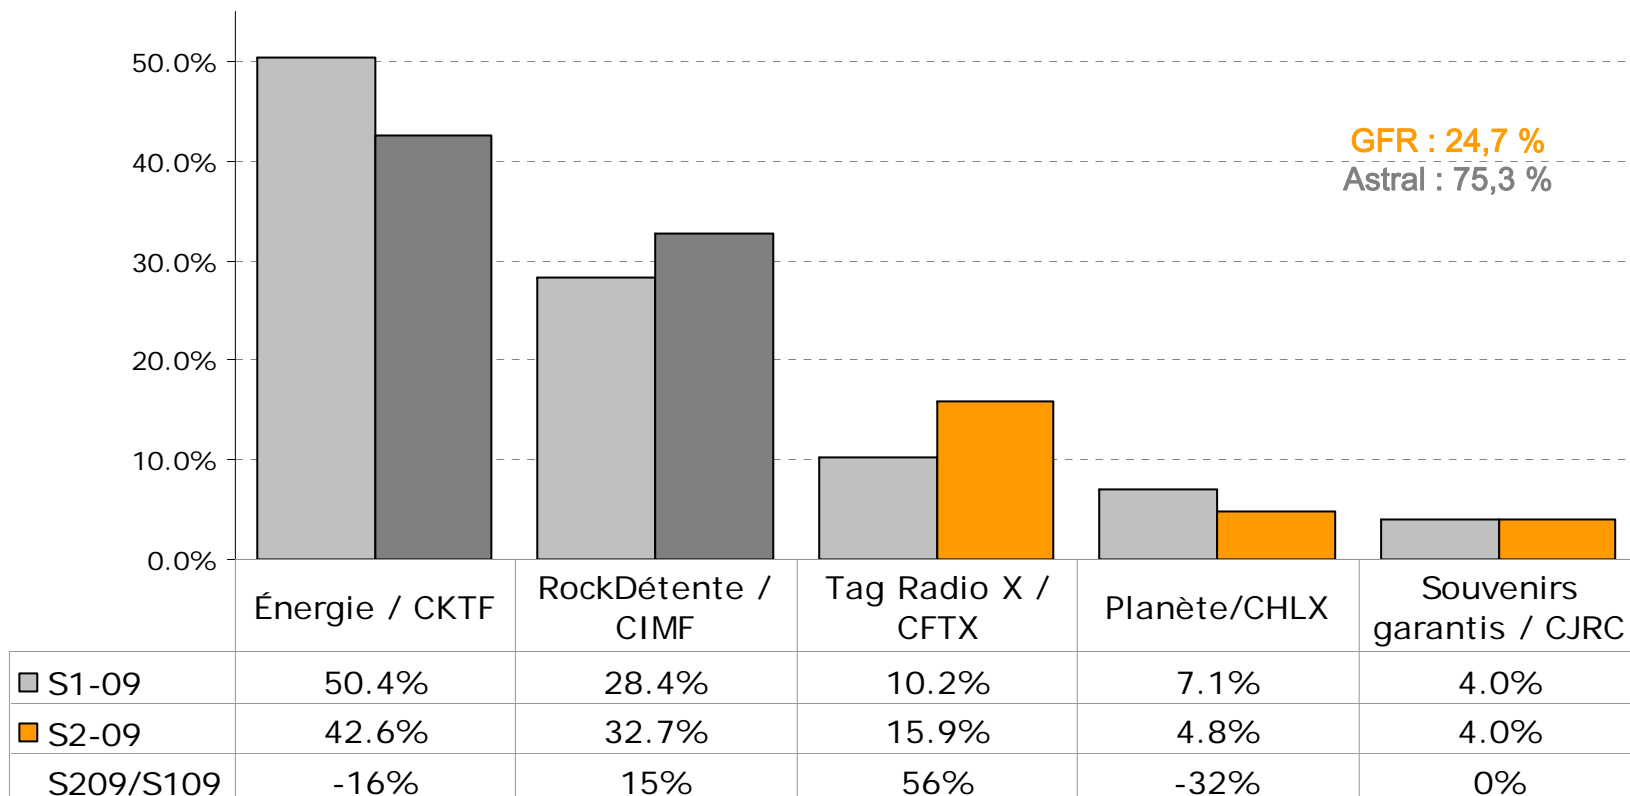

Parts de marché commerciales | Ottawa-Gatineau

Parts de marché commerciales | Ottawa-Gatineau central franco | A18-34