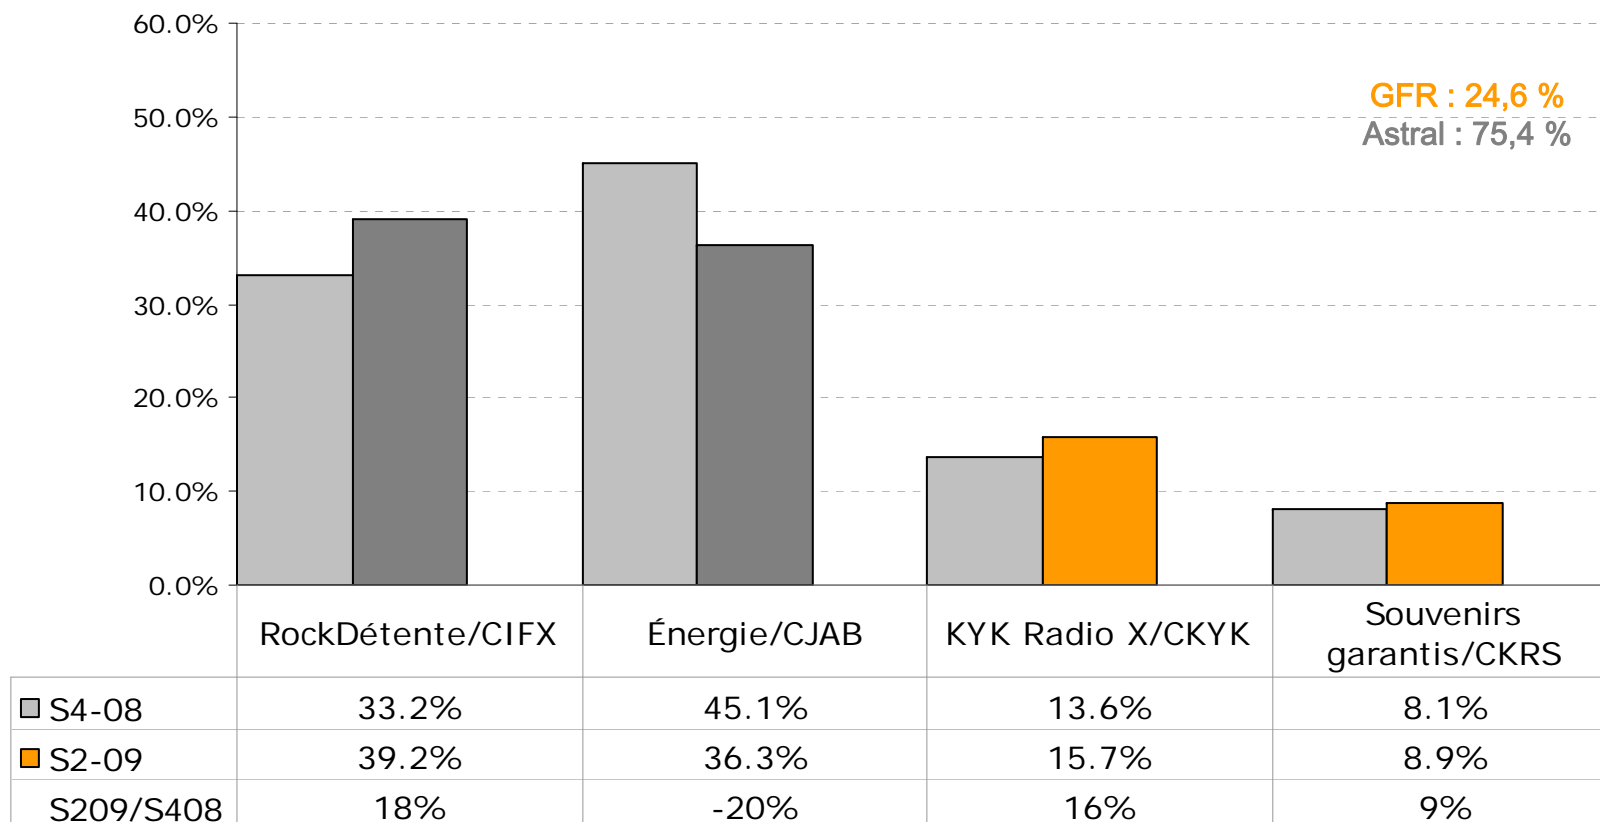

Parts de marché commerciales | Saguenay

Parts de marché commerciales | Saguenay central | A25-54