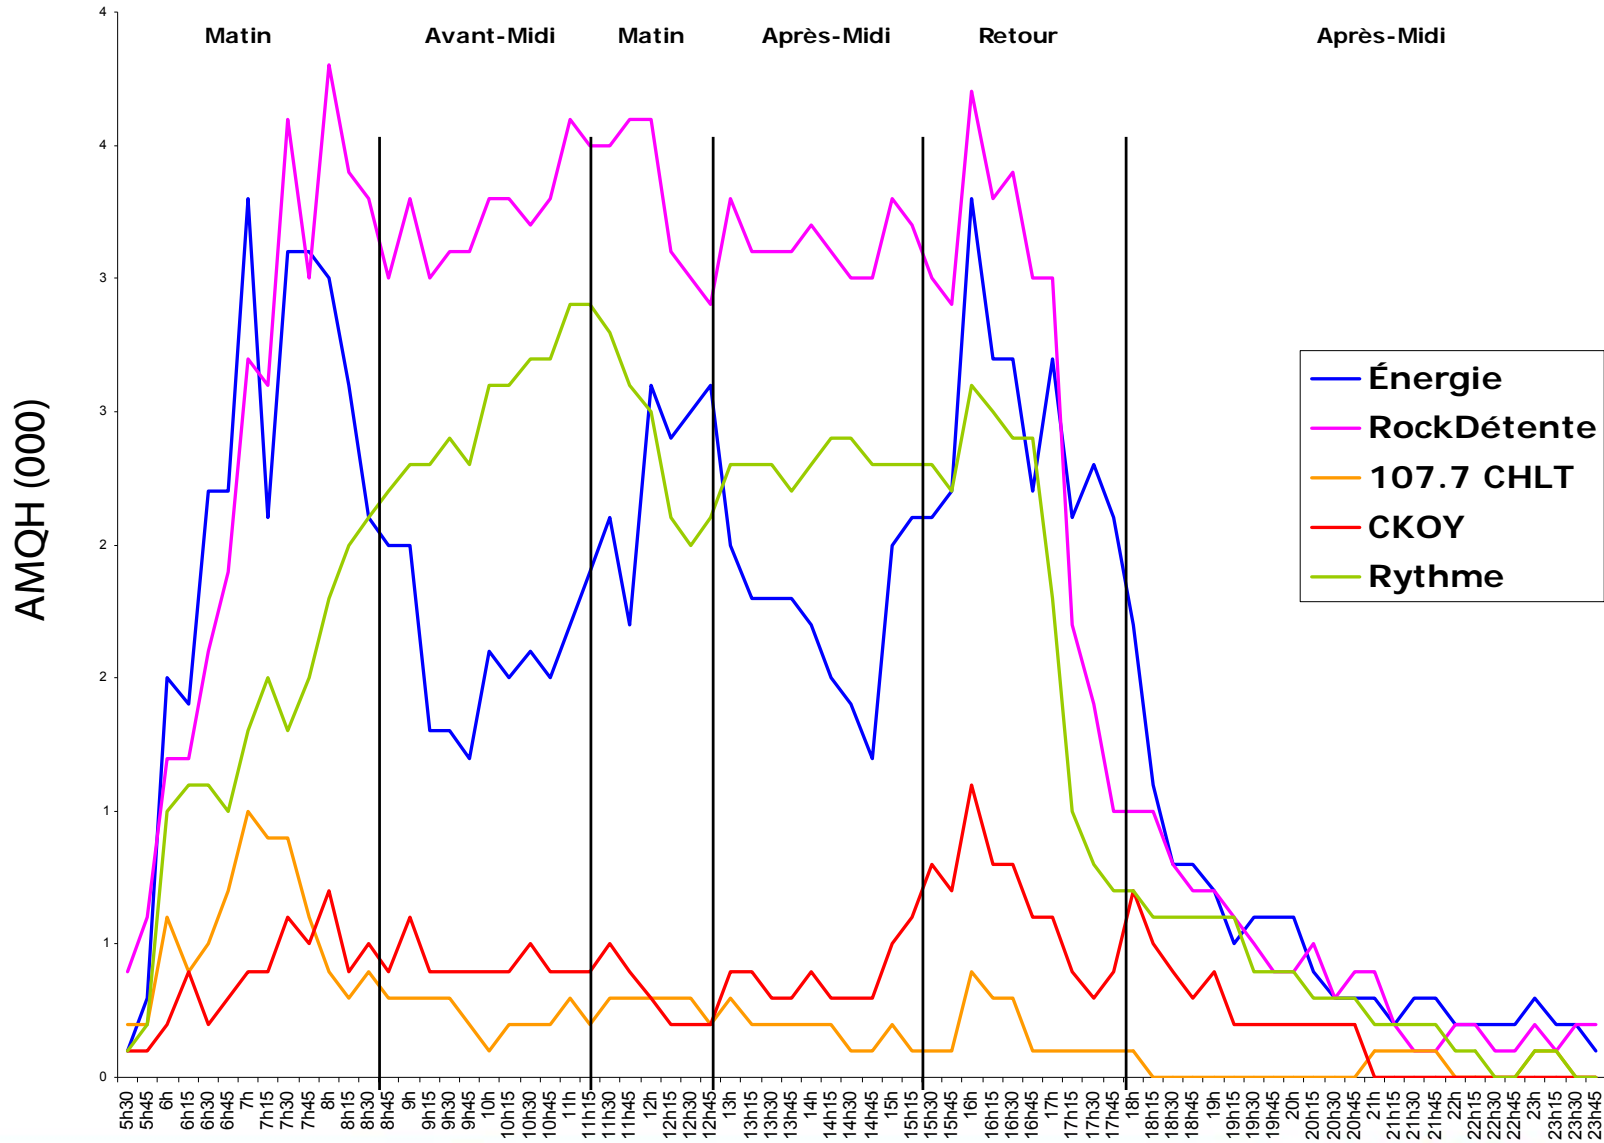

Sherbrooke | Évolution de l'auditoire par station : lundi au vendredi | A25-54

Sherbrooke | Évolution de l'écoute par station : lundi au vendredi | F25-54

Sherbrooke | Évolution de l'écoute par station : lundi au vendredi | H25-54