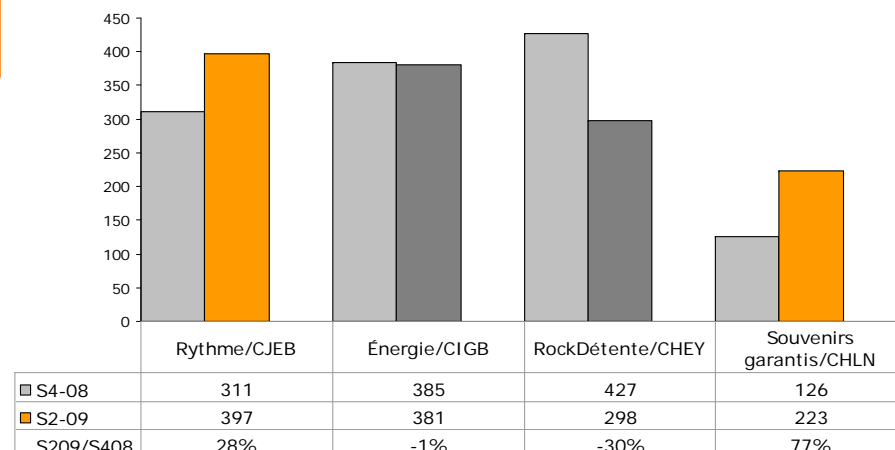

Heures totales d'écoute (000) | Trois-Rivières central | T12+