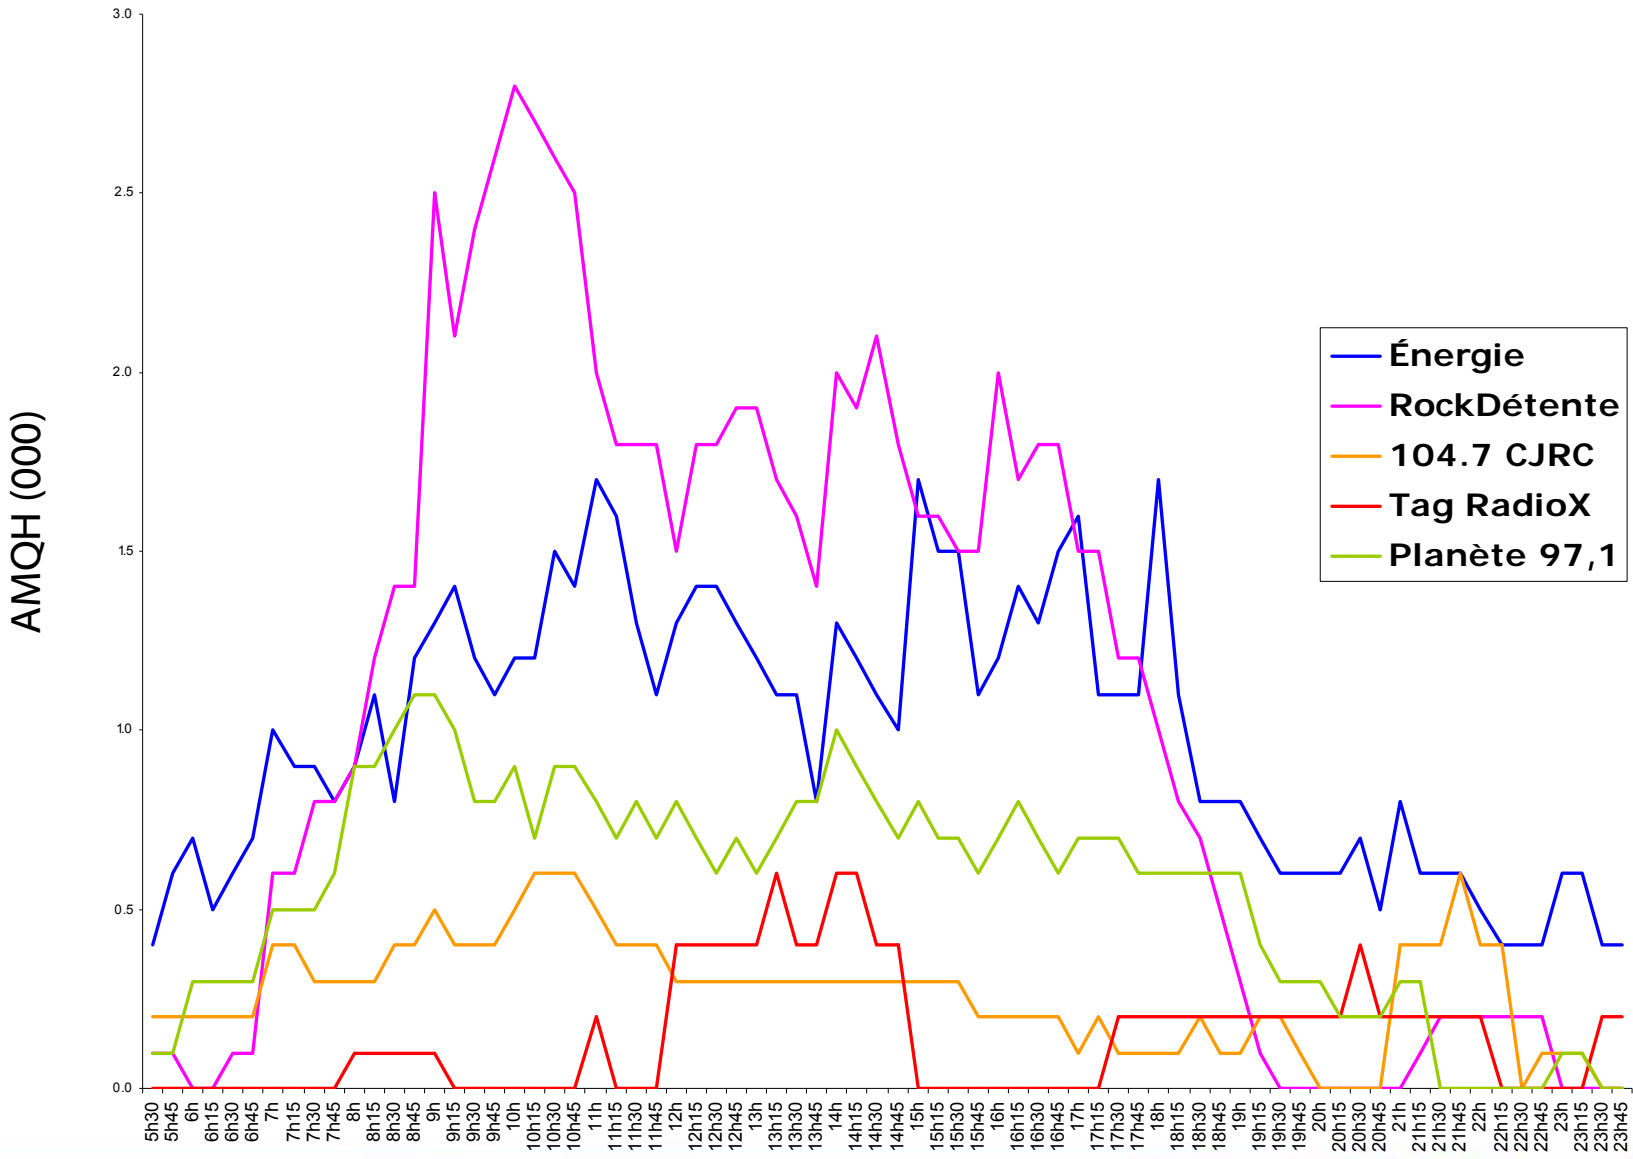

Ottawa-Gatineau | Évolution de l'auditoire par station : samedi et dimanche | H25-54