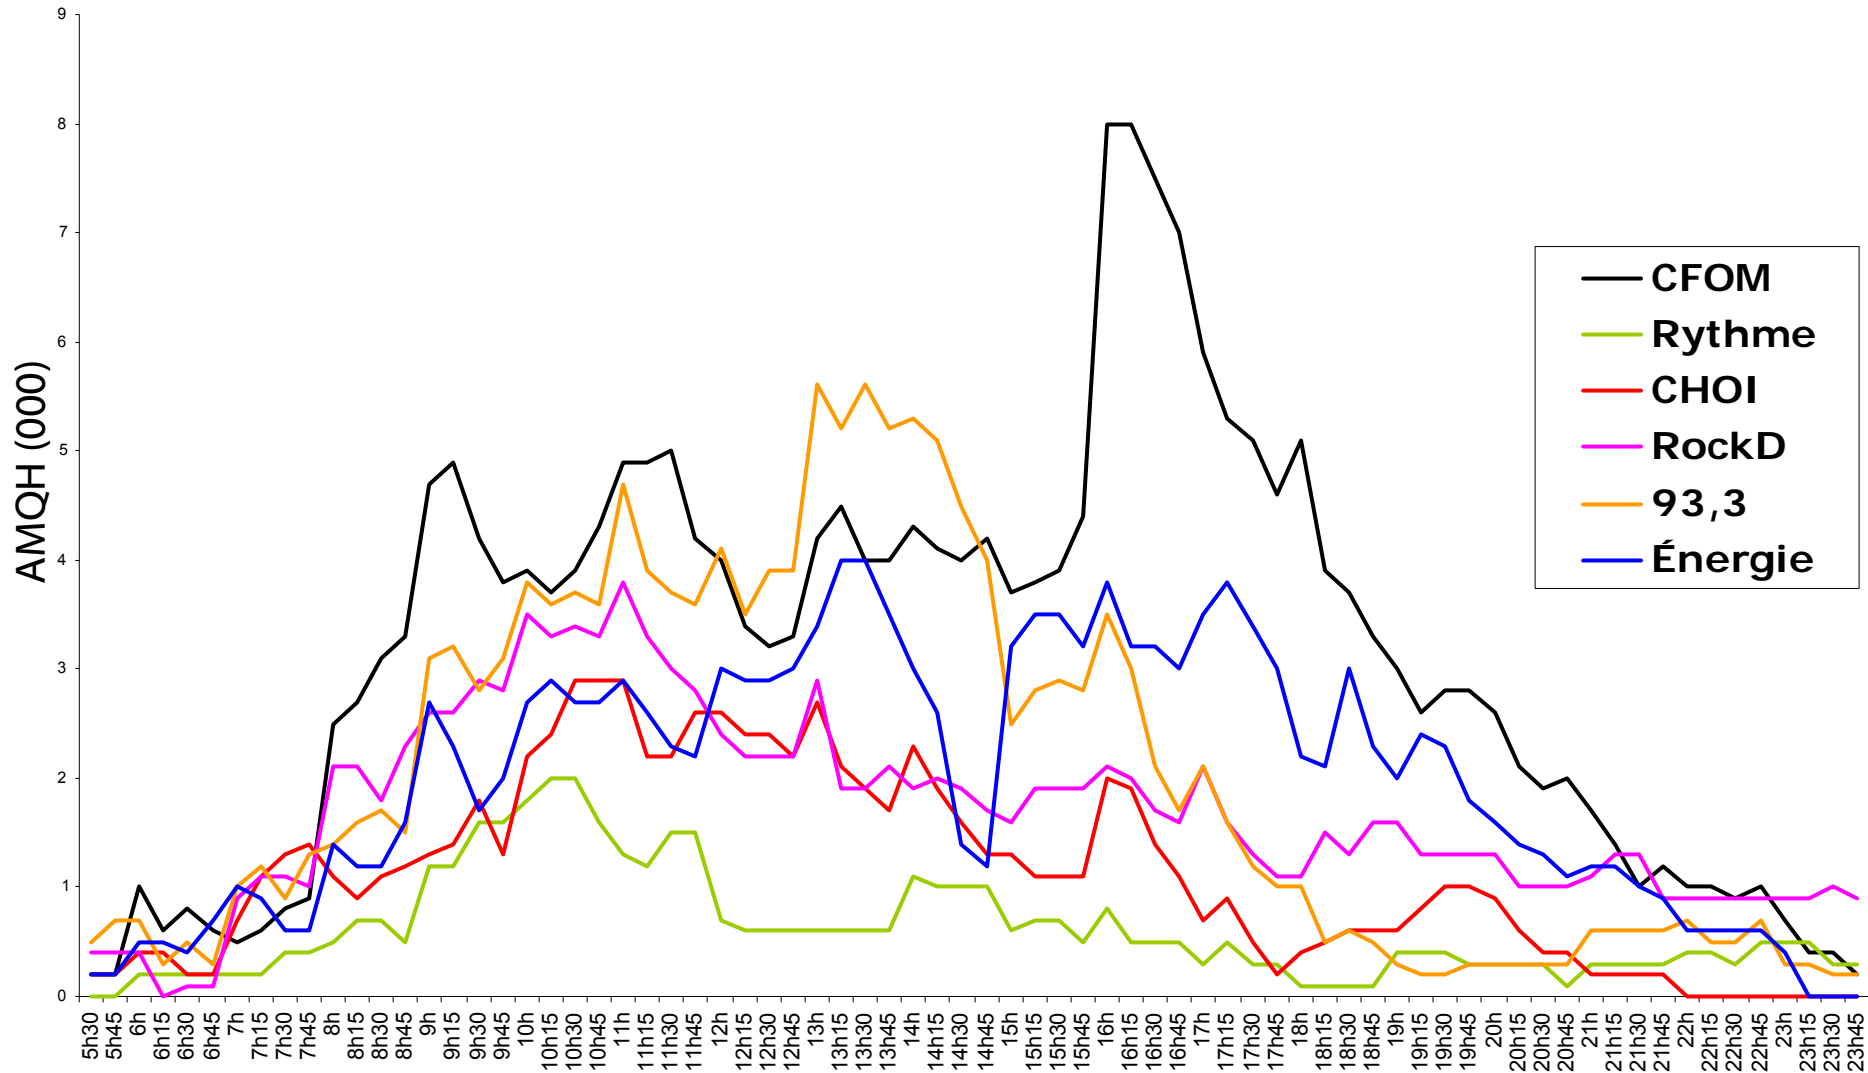

Québec | Évolution de l'auditoire par station : samedi et dimanche | H25-54