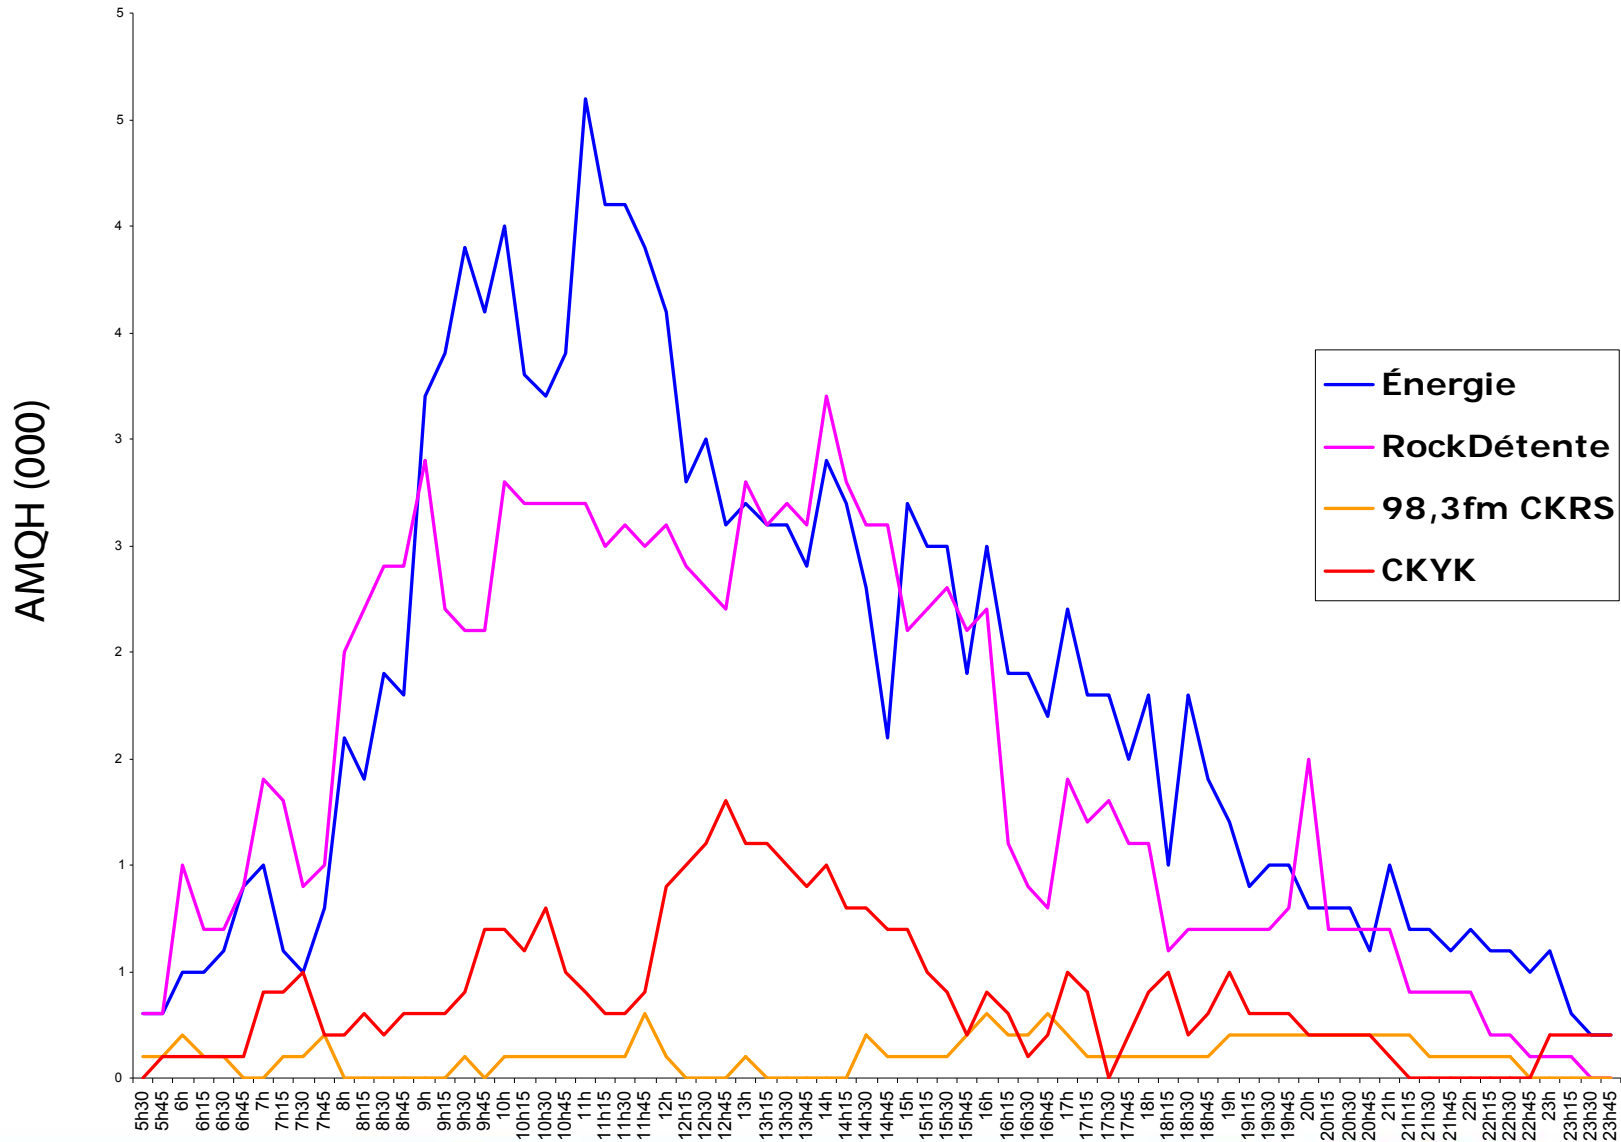

Saguenay | Évolution de l'écoute par station : samedi et dimanche | A25-54