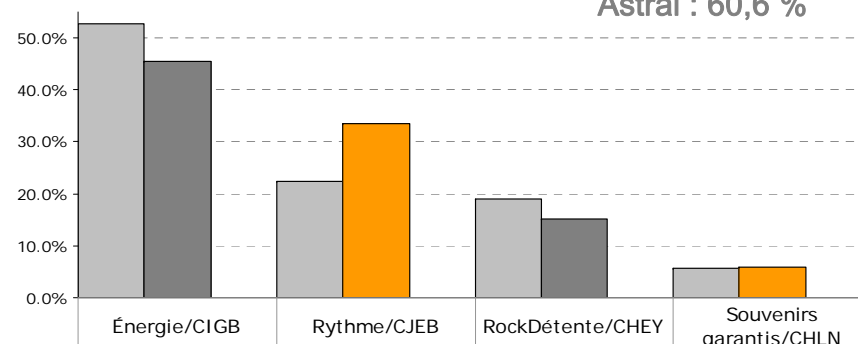

Énergie/CIGB	Rythme/CJEB	RockDétente/CHEY	Souvenirs garantis/CHLN
■ S4-08	52.8%	22.4%	19.1%	5.7%
■ S2-09	45.4%	33.5%	15.2%	6.0%
S209/S408	-14%	49%	-21%	4%