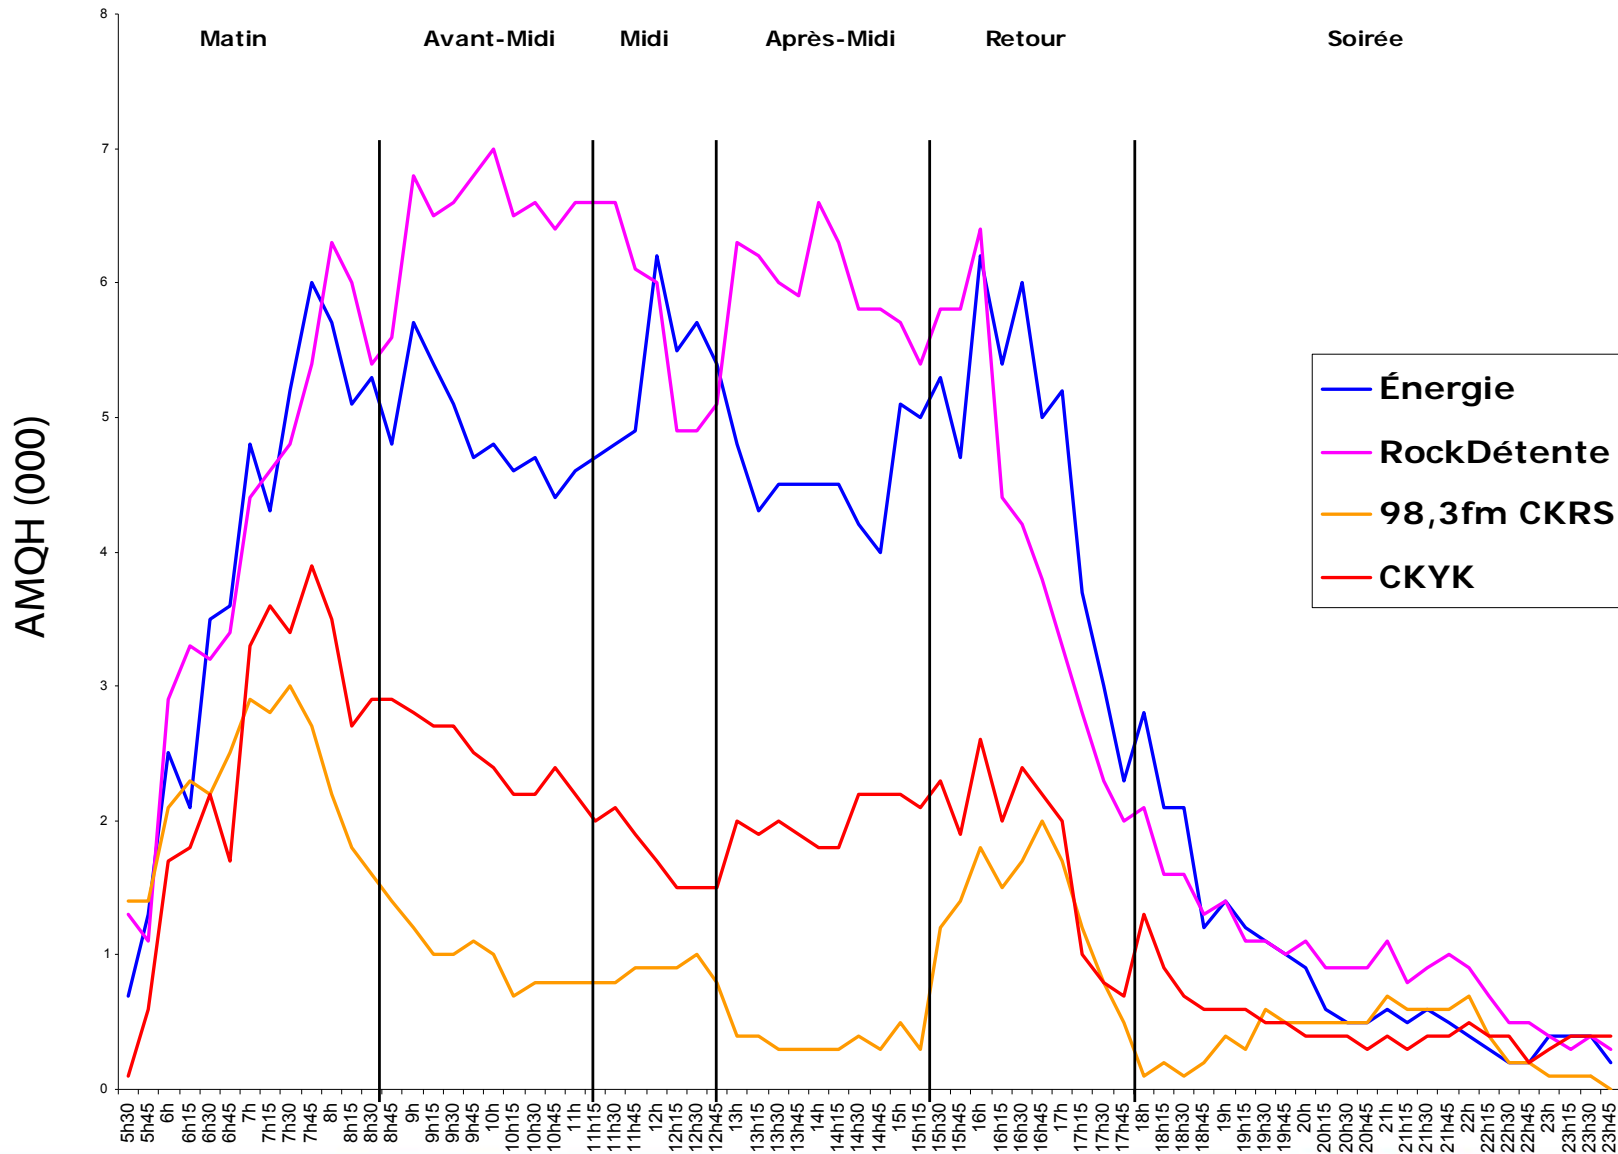

GFR : 30,2 %
Astral : 69,8 %

Saguenay | Évolution de l'écoute par station : lundi au vendredi | A25-54

Saguenay | Évolution de l'écoute par station : lundi au vendredi | F25-54

Saguenay | Évolution de l'écoute par station : lundi au vendredi | H25-54