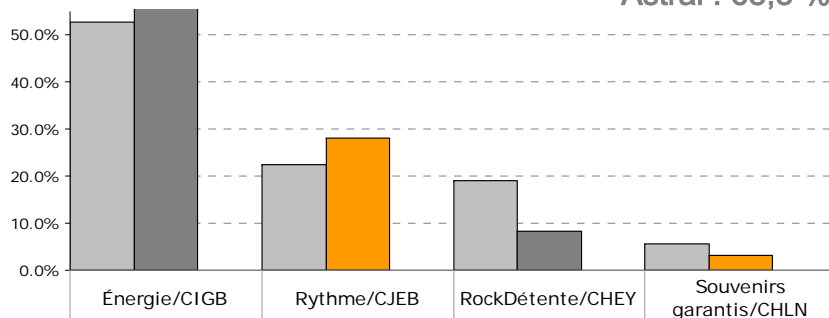

Parts de marché commerciales | Trois-Rivières

Parts de marché commerciales | Trois-Rivières central | A18-34

GFR : 31,2%
Astral : 68,8 %

	Énergie/CIGB	Rythme/CJEB	RockDétente/CHEY	Souvenirs garantis/CHLN
■ S4-08	52.8%	22.4%	19.1%	5.7%
■ S2-09	60.6%	28.1%	8.2%	3.1%
S209/S408	15%	25%	-57%	-45%

Parts de marché commerciales | Trois-Rivières central | A18-49

GFR : 39,4 %
Astral : 60,6 %