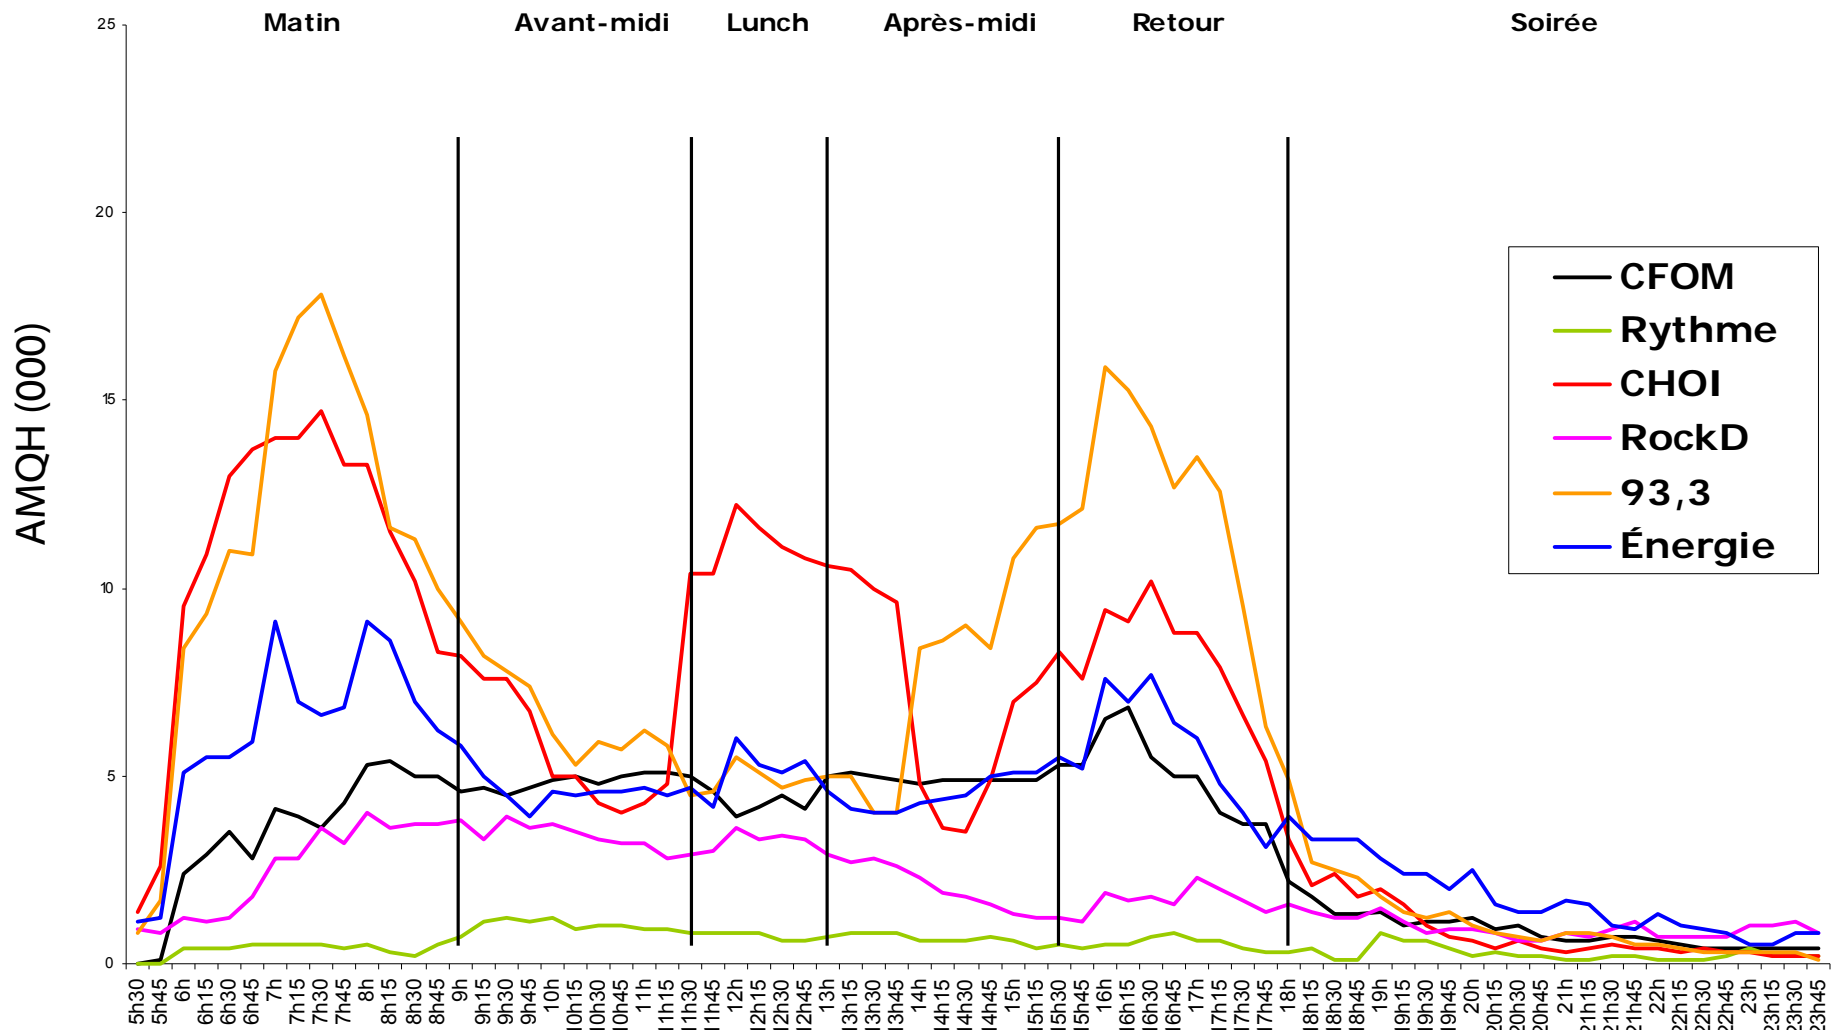

Québec | Évolution de l'auditoire par station : lundi au vendredi | A25-54

Québec | Évolution de l'auditoire par station : lundi au vendredi | F25-54

Québec | Évolution de l'auditoire par station : lundi au vendredi | H25-54