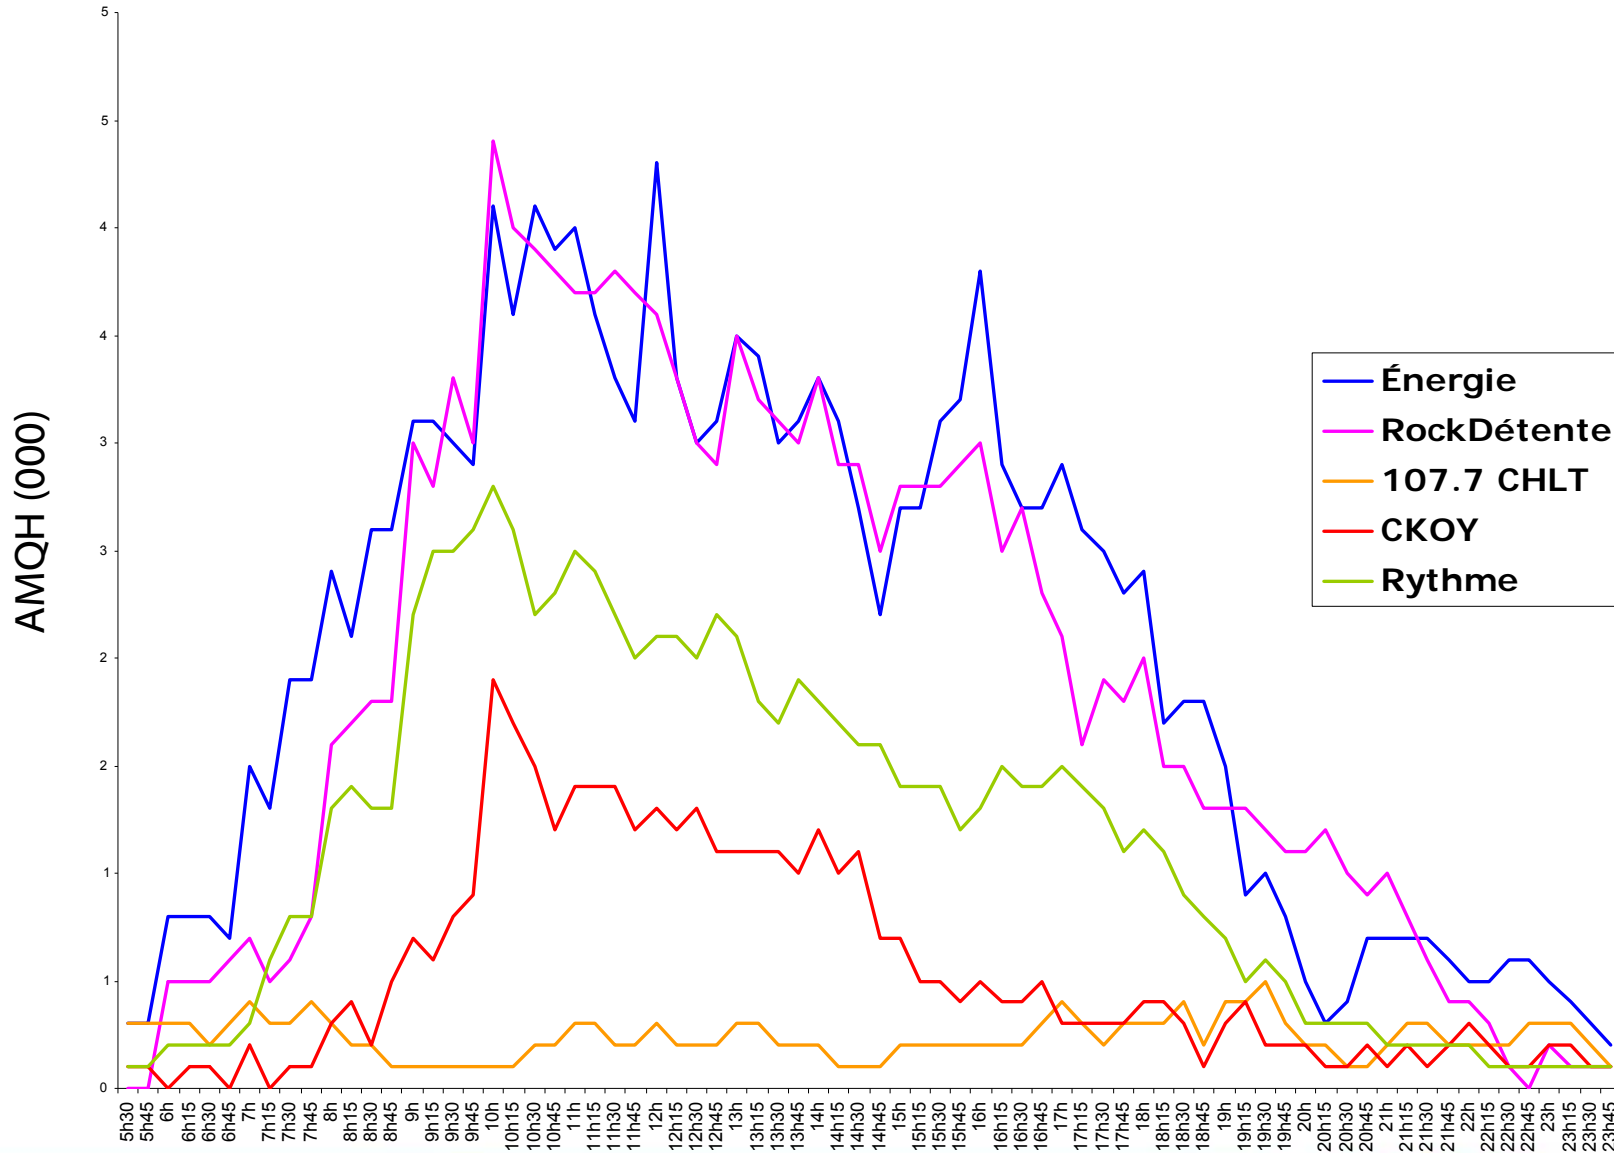

Sherbrooke | Évolution de l'écoute par station : samedi au dimanche | A25-54