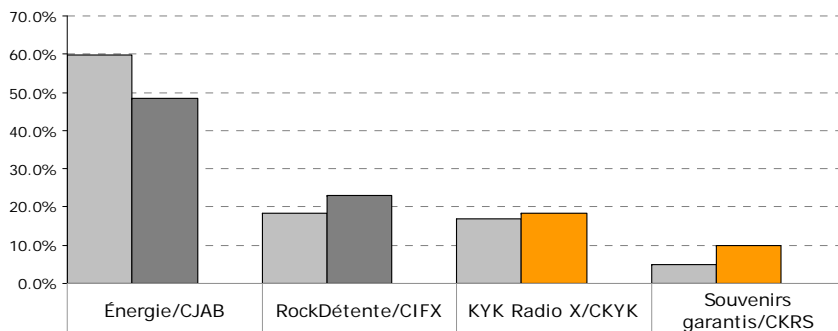

Parts de marché commerciales | Saguenay

Parts de marché commerciales | Saguenay central | A18-34

GFR : 28,3 %
Astral : 71,7 %

Station	S4-08	S2-09	S209/S408
Énergie/CJAB	59.8%	48.5%	-19%
RockDétente/CIFX	18.3%	23.2%	27%
KYK Radio X/CKYK	16.9%	18.5%	9%
Souvenirs garantis/CKRS	4.9%	9.8%	100%

Parts de marché commerciales | Saguenay central | A18-49

GFR : 25,9 %
Astral : 74,1 %