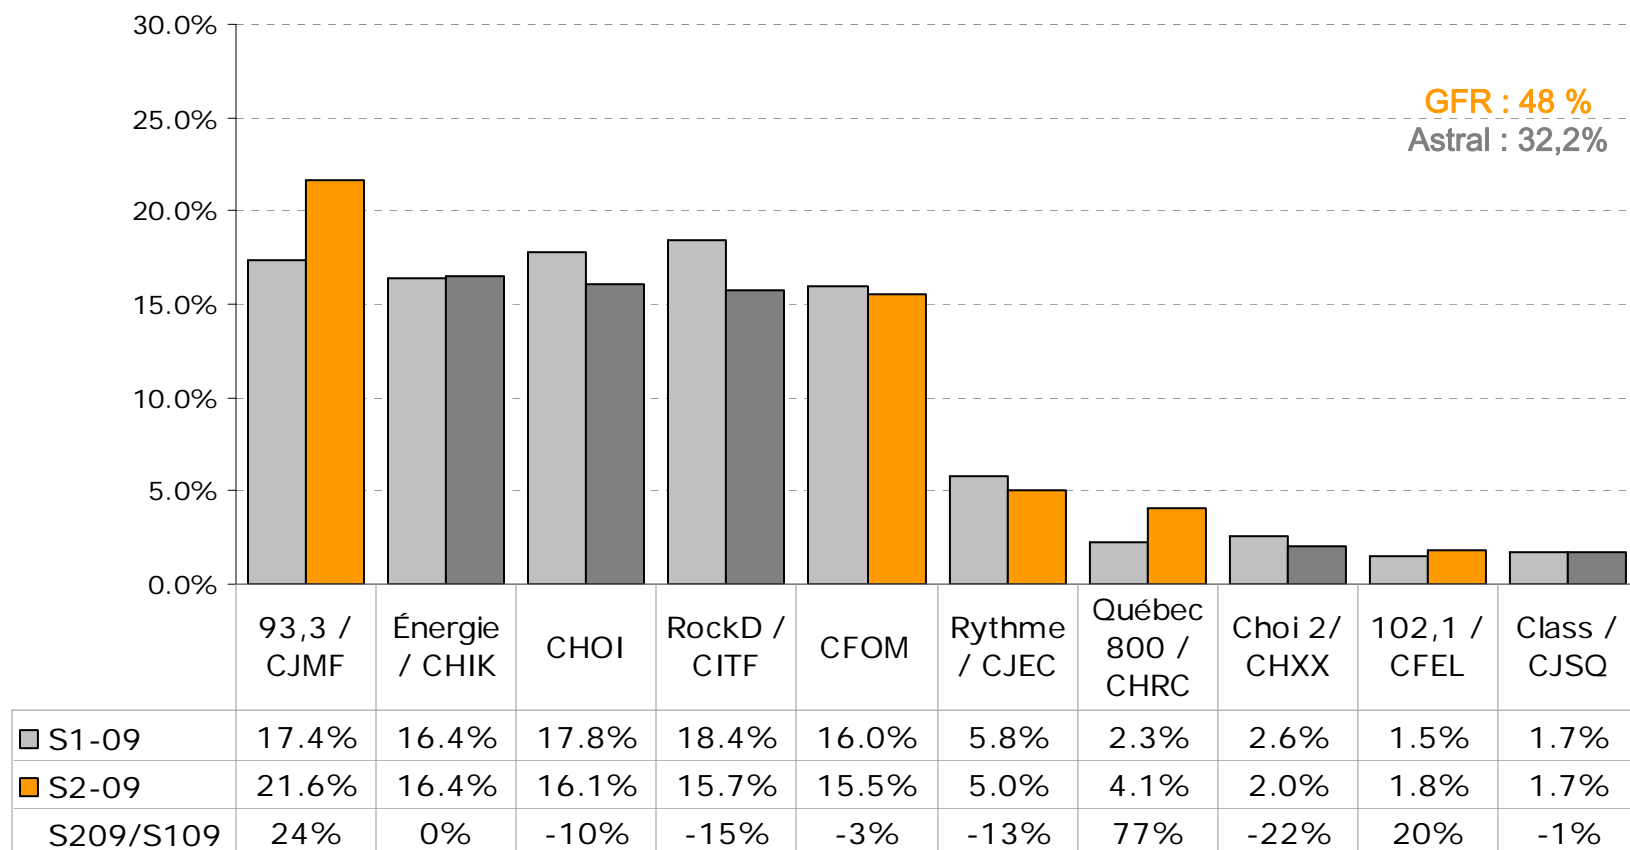

Parts de marché commerciales | Québec central

Parts de marché | Québec central | T25-54