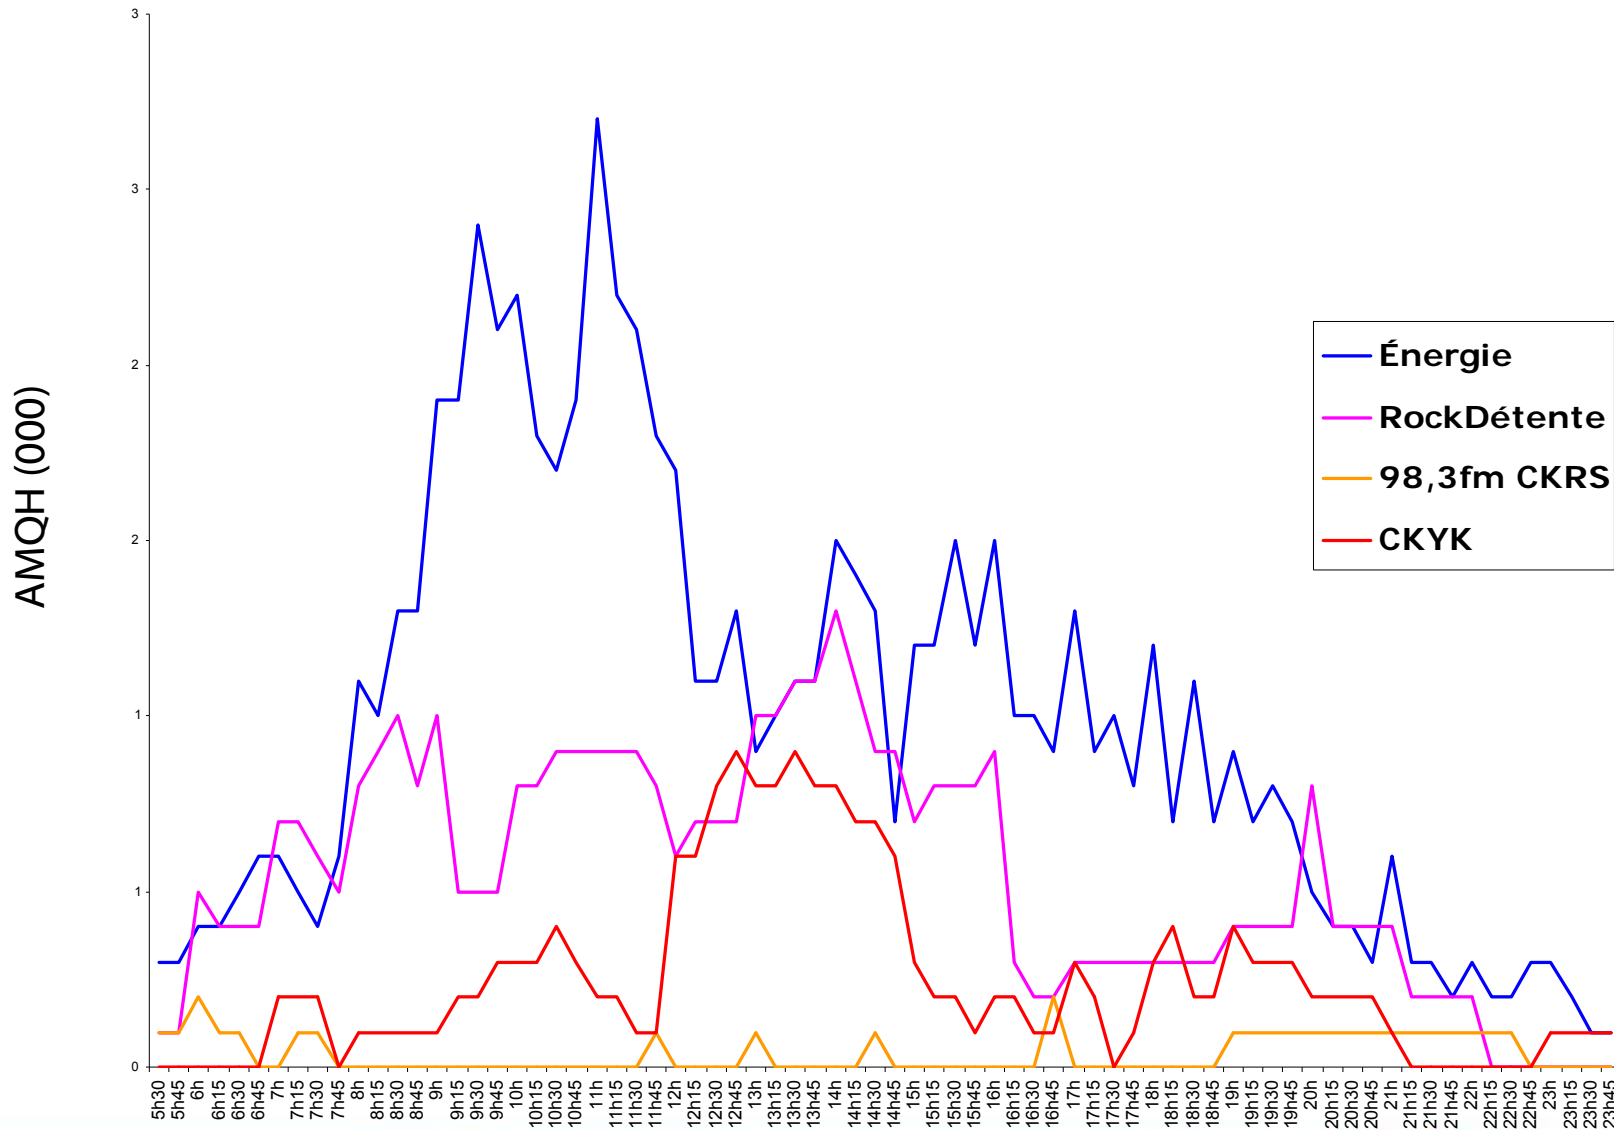

Saguenay | Évolution de l'écoute par station : samedi et dimanche | H25-54