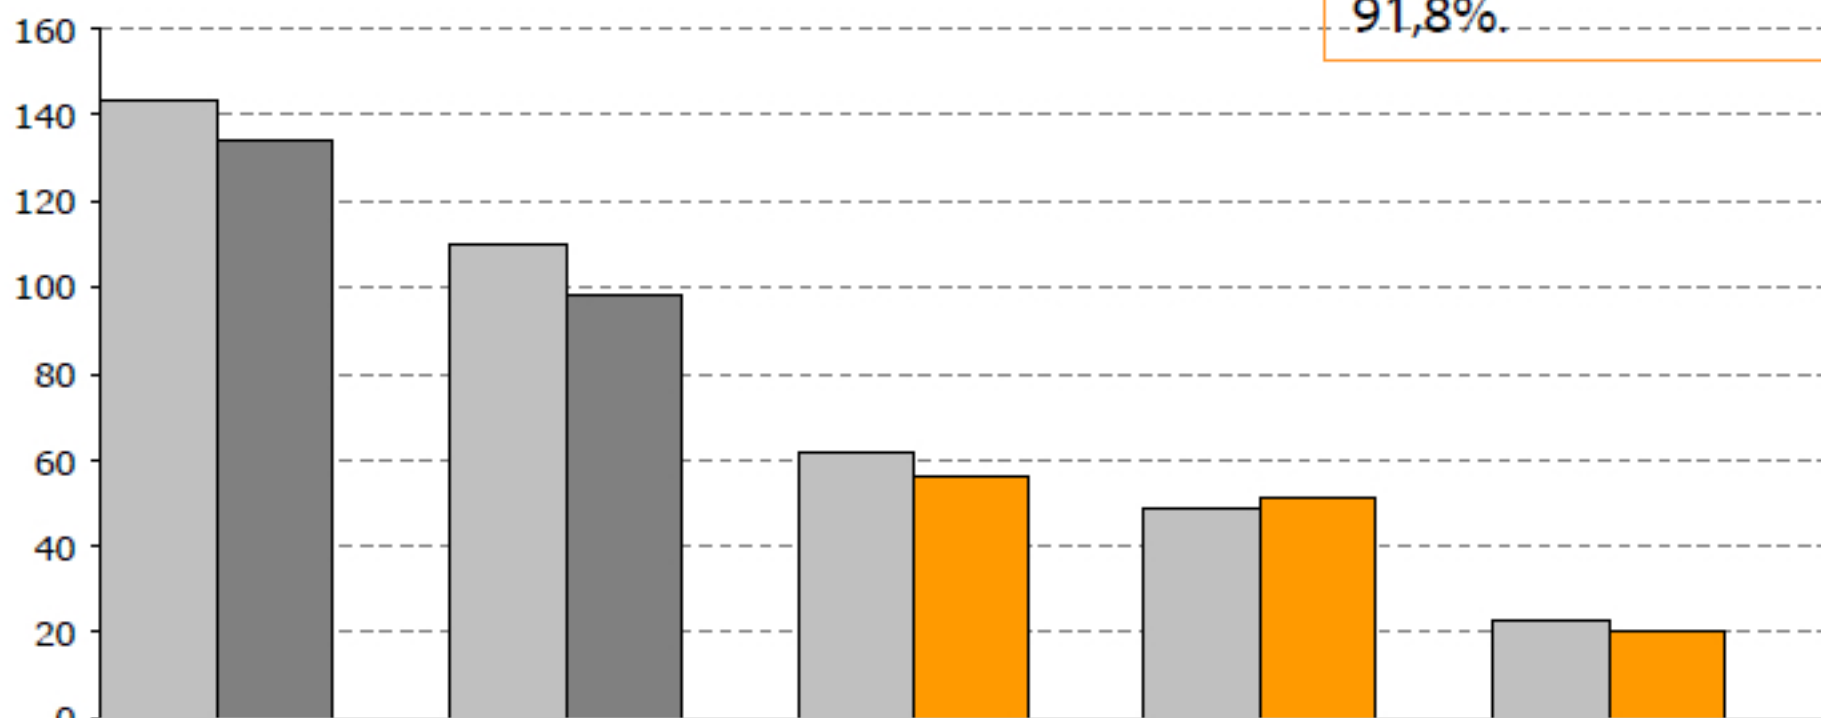

Portée totale | Ottawa-Gatineau

Portée (000) | Rayonnement total | T12+

Portée totale hebdo de la radio : 91,8%.

■ S4-08	144	110	62	49	23
■ S2-09	134	98	56	51	21
S209/S408	-7%	-10%	-9%	5%	-9%